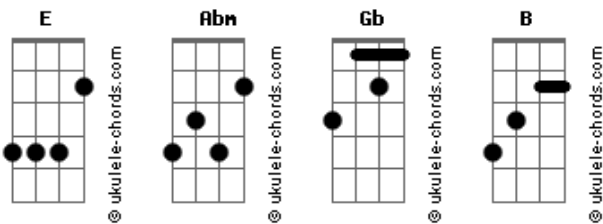

# Duddu Souto - Opção de Madrugada

tom:

Intro: E Abm Gb  
E Abm Gb

[Primeira Parte]

B Gb Abm  
Pega o celular vê uma foto e diz que não quer mais me ver  
E B Gb Abm  
Mas tá com saudades de uma noite de prazer né bebê  
B Gb Abm  
Fala que eu não presto e nunca mais eu vô te ter na minha mão  
E B Gb  
Mas no pensamento só que tá no meu colchão né bebê

[Pré-Refrão]

E Abm  
Vai pro boteco com as amigas pra esquecer  
Gb  
Mas depois de três garrafas na cabeça só da eu e você  
E Abm  
Esse carinho do seu lado nada a ver  
Gb  
Não da conta do recado e pro isso se quer me ver

## Acordes

E Abm  
E me liga pra te satisfazer  
Gb  
Virei seu vício todo mundo sabe mas só você não vê

[Solo] E Abm Gb  
E Abm Gb

[Pré-Refrão]

E Abm  
Vai pro boteco com as amigas pra esquecer  
Gb  
Mas depois de três garrafas na cabeça só da eu e você  
E Abm  
Esse carinho do seu lado nada a ver  
Gb  
Não da conta do recado e pro isso se quer me ver

[Refrão]

E Abm  
E me liga acelerada  
Gb  
Não quero mais ser sua opção assim de madrugada  
E Abm  
E me liga pra te satisfazer  
Gb  
Virei seu vício todo mundo sabe  
E Abm  
E então me liga acelerada  
Gb  
Não quero mais ser sua opção assim de madrugada  
E Abm  
E me liga pra te satisfazer  
Gb  
Virei seu vício todo mundo sabe mas só você não vê  
[Final] E Abm Gb  
E Abm Gb