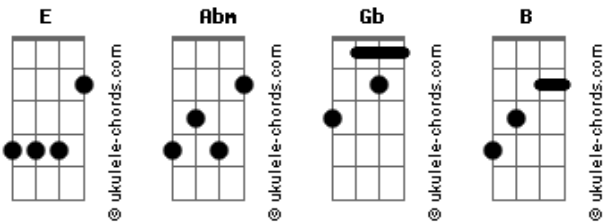

Duddu Souto - Opção de Madrugada

tom:

Intro: E Abm Gb
E Abm Gb

[Primeira Parte]

B Gb Abm
Pega o celular vê uma foto e diz que não quer mais me ver
Mas tá com saudades de uma noite de prazer né bebê
B Gb Abm
Fala que eu não presto e nunca mais eu vô te ter na minha mão
Mas no pensamento só que tá no meu colchão né bebê

[Pré-Refrão]

E Abm
Vai pro boteco com as amigas pra esquecer
Mas depois de três garrafas na cabeça só da eu e você
E Gb Abm
Esse carinho do seu lado nada a ver
Não da conta do recado e pro isso se quer me ver

[Refrão]

E Abm
E me liga acelerada
Gb
Não quero mais ser sua opção assim de madrugada
E Abm
E me liga pra te satisfazer
Gb
Virei seu vício todo mundo sabe
E Abm
E então me liga acelerada
Gb
Não quero mais ser sua opção assim de madrugada

Acordes

E Abm
E me liga pra te satisfazer
Gb
Virei seu vício todo mundo sabe mas só você não vê

[Solo] E Abm Gb
E Abm Gb

[Pré-Refrão]

E Abm
Vai pro boteco com as amigas pra esquecer
Mas depois de três garrafas na cabeça só da eu e você
E Abm
Esse carinho do seu lado nada a ver
Gb
Não da conta do recado e pro isso se quer me ver