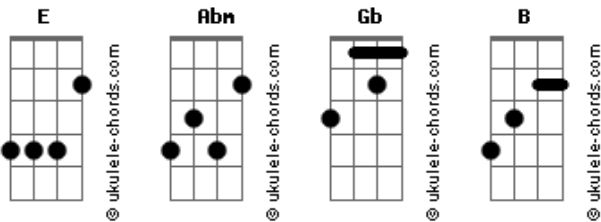

Duddu Souto - Opção de Madrugada

tom:

Intro: E Abm Gb
E Abm Gb

[Primeira Parte]

B Gb Abm
Pega o celular vê uma foto e diz que não quer mais me ver
Mas tá com saudades de uma noite de prazer né bebê
B Gb Abm
Fala que eu não presto e nunca mais eu vô te ter na minha mão
Mas no pensamento só que tá no meu colchão né bebê

[Pré-Refrão]

E Abm
Vai pro boteco com as amigas pra esquecer
Mas depois de três garrafas na cabeça só da eu e você
E Gb Abm
Esse carinho do seu lado nada a ver
Não da conta do recado e pro isso se quer me ver

[Refrão]

E Abm
E me liga acelerada
Gb
Não quero mais ser sua opção assim de madrugada
E Abm
E me liga pra te satisfazer
Gb
Virei seu vício todo mundo sabe
E Abm
E então me liga acelerada
Gb
Não quero mais ser sua opção assim de madrugada

Acordes

E Abm
E me liga pra te satisfazer
Gb
Virei seu vício todo mundo sabe mas só você não vê

[Solo] E Abm Gb
E Abm Gb

[Pré-Refrão]

E Abm
Vai pro boteco com as amigas pra esquecer
Mas depois de três garrafas na cabeça só da eu e você
E Gb Abm
Esse carinho do seu lado nada a ver
Não da conta do recado e pro isso se quer me ver