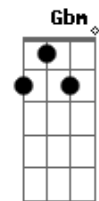

Dudalu - Vem Manhosinho

tom:

Intro: D Em G D A7
D Em G D A7

Ai que saudade do teu cheiro
Do teu chamego apertado
Eu só queria teu abraço
Ficar assim agarradin
Ai que saudade do teu beijo
Daquela cama baguncada
Nos completamos desse jeito
Fazemos tudo direitin

Cheiro de chuva Manhã nublada

Acordes

© ukulele-chords.com

© ukulele-chords.com

© ukulele-chords.com

© ukulele-chords.com

© ukulele-chords.com

© ukulele-chords.com