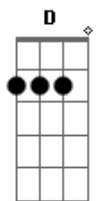

Dudalu - Vem Manhosinho

tom:

Intro: D Em G D A7
D Em G D A7

Ai que saudade do teu cheiro
Do teu chamego apertado
Eu só queria teu abraço
Ficar assim agarradin
Ai que saudade do teu beijo
Daquela cama baguncada
Nos completamos desse jeito
Fazemos tudo direitin

[Refrão]

Fecha os olhos e vem
Vem num passinho, vem devagar
Bem manhosinho Vem, meu bem
Vem nos meus braços se encontrar
Fecha os olhos e vem
Vem num passinho, vem devagar Bem manhosinho vem meu bem
Vem nos meus braços se encontrar

Cheiro de chuva Manhã nublada

Acordes

© ukulele-chords.com