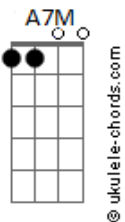

Dudalu - Sigo Buscando

tom:

Intro: Bm E7 A7M A
 Bm E7 A7M A
 Bm E7 A7M A
 Bm E7 A7M A

Bm E7 A7M A
 Sigo buscando
 Bm E7 A7M A
 Sonhando distante
 Bm E7 A7M A
 Voando pra longe
 Bm E7 A7M A
 De tudo que vi
 Bm E7 A7M A
 Sigo sonhando
 Bm E7 A7M A
 Sonhando constante
 Bm E7 A7M A
 Só eles me movem
 Bm E7 A7M A
 Me tiram daqui

Em
 Não solta minha mão
 Gbm
 Lembra da nossa história
 G
 Vivendo Cada dia
 A7
 Sem medo de errar
 Em
 Não solta minha mão
 Gbm
 Lembro você sorrindo
 G
 Seu grande dia vai chegar

(A7)

[Refrão]

D7M A7M
 Somos tão jovens
 D7M A7M
 Pra que tanta preocupação
 D7M A7M
 Nossa vida vai passando G7M
 E a gente na contramão
 A7M
 Na contramão

D7M A7M
 Somos tão jovens
 D7M A7M
 Você quer viver assim
 D7M A7M
 Olha quem tá do seu lado

Acordes

Viva tudo até o fim G7M
 A7M
 Até o fim
 (Bm E7 A7M A)
 Bm E7 A7M A
 Sigo sonhando
 Bm E7 A7M A
 Sonhando constante
 Bm E7 A7M A
 Só eles me movem
 Bm E7 A7M A
 Me tiram daqui
 Em
 Não solta minha mão
 Gbm
 Lembra da nossa história
 G
 Vivendo Cada dia
 A7
 Sem medo de errar
 Em
 Não solta minha mão
 Gbm
 Lembro você sorrindo
 G
 Seu grande dia vai chegar
 A7