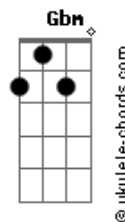

Dudalu - Sigo Buscando

tom:

Intro: Bm E7 A7M A
 Bm E7 A7M A
 Bm E7 A7M A
 Bm E7 A7M A

Bm E7 A7M A
 Sigo buscando
 Bm E7 A7M A
 Sonhando distante
 Bm E7 A7M A
 Voando pra longe
 Bm E7 A7M A
 De tudo que vi
 Bm E7 A7M A
 Sigo sonhando
 Bm E7 A7M A
 Sonhando constante
 Bm E7 A7M A
 Só eles me movem
 Bm E7 A7M A
 Me tiram daqui

Em
 Não solta minha mão
 Gbm
 Lembra da nossa história
 G
 Vivendo Cada dia
 A7
 Sem medo de errar
 Em
 Não solta minha mão
 Gbm
 Lembro você sorrindo
 G
 Seu grande dia vai chegar

(A7)

[Refrão]

D7M A7M
 Somos tão jovens
 D7M A7M
 Pra que tanta preocupação
 D7M A7M
 Nossa vida vai passando G7M
 E a gente na contramão
 A7M
 Na contramão

D7M A7M
 Somos tão jovens
 D7M A7M
 Você quer viver assim
 D7M A7M
 Olha quem tá do seu lado

Acordes

Viva tudo até o fim G7M
 A7M
 Até o fim
 (Bm E7 A7M A)
 Bm E7 A7M A
 Sigo sonhando
 Bm E7 A7M A
 Sonhando constante
 Bm E7 A7M A
 Só eles me movem
 Bm E7 A7M A
 Me tiram daqui
 Em
 Não solta minha mão
 Gbm
 Lembra da nossa história
 G
 Vivendo Cada dia
 A7
 Sem medo de errar
 Em
 Não solta minha mão
 Gbm
 Lembro você sorrindo
 G
 Seu grande dia vai chegar
 A7