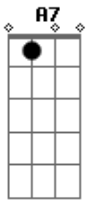

© ukulele-chords.com