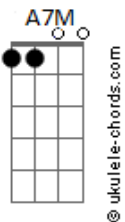

Dudalu - Sigo Buscando

tom:

Intro: Bm E7 A7M A
Bm E7 A7M A
Bm E7 A7M A
Bm E7 A7M A

Bm E7 A7M A
Sigo buscando
Bm E7 A7M A
Sonhando distante
Bm E7 A7M A
Voando pra longe
Bm E7 A7M A
De tudo que vi
Bm E7 A7M A
Sigo sonhando
Bm E7 A7M A
Sonhando constante
Bm E7 A7M A
Só eles me movem
Bm E7 A7M A
Me tiram daqui

Em
Não solta minha mão
Gbm
Lembra da nossa história
G
Vivendo Cada dia
A7
Sem medo de errar
Em
Não solta minha mão
Gbm
Lembro você sorrindo
G
Seu grande dia vai chegar

(A7)

[Refrão]

D7M A7M
Somos tão jovens
D7M A7M
Pra que tanta preocupação
D7M A7M
Nossa vida vai passando G7M
E a gente na contramão
A7M
Na contramão

D7M A7M
Somos tão jovens
D7M A7M
Você quer viver assim
D7M A7M
Olha quem tá do seu lado

Acordes

Viva tudo até o fim G7M
A7M
Até o fim
(Bm E7 A7M A)
Bm E7 A7M A
Sigo sonhando
Bm E7 A7M A
Sonhando constante
Bm E7 A7M A
Só eles me movem
Bm E7 A7M A
Me tiram daqui
Em
Não solta minha mão
Gbm
Lembra da nossa história
G
Vivendo Cada dia
A7
Sem medo de errar
Em
Não solta minha mão
Gbm
Lembro você sorrindo
G
Seu grande dia vai chegar
A7

[Refrão]

D7M A7M
Somos tão jovens
D7M A7M
Pra que tanta preocupação
D7M A7M
Nossa vida vai passando G7M
E a gente na contramão
A7M
Na contramão

D7M A7M
Somos tão jovens
D7M A7M
Você quer viver assim
D7M A7M
Olha quem tá do seu lado G7M
Viva tudo até o fim
A7M
Até o fim

[Final] Bm E7 A7M
Bm E7 A7M A
Bm E7 A7M A
Bm E7 A7M A