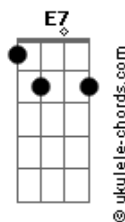

Dudalu - Sigo Buscando

tom:

Intro: Bm E7 A7M A
 Bm E7 A7M A
 Bm E7 A7M A
 Bm E7 A7M A

Bm E7 A7M A
 Sigo buscando
 Bm E7 A7M A
 Sonhando distante
 Bm E7 A7M A
 Voando pra longe
 Bm E7 A7M A
 De tudo que vi
 Bm E7 A7M A
 Sigo sonhando
 Bm E7 A7M A
 Sonhando constante
 Bm E7 A7M A
 Só eles me movem
 Bm E7 A7M A
 Me tiram daqui

Em
 Não solta minha mão
 Gbm
 Lembra da nossa história
 G
 Vivendo Cada dia
 A7
 Sem medo de errar
 Em
 Não solta minha mão
 Gbm
 Lembro você sorrindo
 G
 Seu grande dia vai chegar

(A7)

[Refrão]

D7M A7M
 Somos tão jovens
 D7M A7M
 Pra que tanta preocupação
 D7M A7M
 Nossa vida vai passando G7M
 E a gente na contramão
 A7M
 Na contramão

D7M A7M
 Somos tão jovens
 D7M A7M
 Você quer viver assim
 D7M A7M
 Olha quem tá do seu lado

Acordes

Viva tudo até o fim G7M
 A7M
 Até o fim
 (Bm E7 A7M A)
 Bm E7 A7M A
 Sigo sonhando
 Bm E7 A7M A
 Sonhando constante
 Bm E7 A7M A
 Só eles me movem
 Bm E7 A7M A
 Me tiram daqui
 Em
 Não solta minha mão
 Gbm
 Lembra da nossa história
 G
 Vivendo Cada dia
 A7
 Sem medo de errar
 Em
 Não solta minha mão
 Gbm
 Lembro você sorrindo
 G
 Seu grande dia vai chegar
 A7