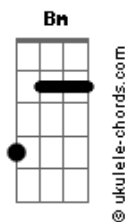

# Dudalu - Sigo Buscando

tom:

Intro: Bm E7 A7M A  
 Bm E7 A7M A  
 Bm E7 A7M A  
 Bm E7 A7M A

Bm E7 A7M A  
 Sigo buscando  
 Bm E7 A7M A  
 Sonhando distante  
 Bm E7 A7M A  
 Voando pra longe  
 Bm E7 A7M A  
 De tudo que vi  
 Bm E7 A7M A  
 Sigo sonhando  
 Bm E7 A7M A  
 Sonhando constante  
 Bm E7 A7M A  
 Só eles me movem  
 Bm E7 A7M A  
 Me tiram daqui

Em  
 Não solta minha mão  
 Gbm  
 Lembra da nossa história  
 G  
 Vivendo Cada dia  
 A7  
 Sem medo de errar  
 Em  
 Não solta minha mão  
 Gbm  
 Lembro você sorrindo  
 G  
 Seu grande dia vai chegar

( A7 )

[Refrão]

D7M A7M  
 Somos tão jovens  
 D7M A7M  
 Pra que tanta preocupação  
 D7M A7M  
 Nossa vida vai passando G7M  
 E a gente na contramão  
 A7M  
 Na contramão

D7M A7M  
 Somos tão jovens  
 D7M A7M  
 Você quer viver assim  
 D7M A7M  
 Olha quem tá do seu lado

## Acordes

Viva tudo até o fim G7M  
 A7M  
 Até o fim  
 ( Bm E7 A7M A )  
 Bm E7 A7M A  
 Sigo sonhando  
 Bm E7 A7M A  
 Sonhando constante  
 Bm E7 A7M A  
 Só eles me movem  
 Bm E7 A7M A  
 Me tiram daqui  
 Em  
 Não solta minha mão  
 Gbm  
 Lembra da nossa história  
 G  
 Vivendo Cada dia  
 A7  
 Sem medo de errar  
 Em  
 Não solta minha mão  
 Gbm  
 Lembro você sorrindo  
 G  
 Seu grande dia vai chegar  
 A7