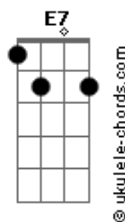

Dudalu - Sigo Buscando

tom:

Intro: Bm E7 A7M A
Bm E7 A7M A
Bm E7 A7M A
Bm E7 A7M A

Bm E7 A7M A
Sigo buscando
Bm E7 A7M A
Sonhando distante
Bm E7 A7M A
Voando pra longe
Bm E7 A7M A
De tudo que vi
Bm E7 A7M A
Sigo sonhando
Bm E7 A7M A
Sonhando constante
Bm E7 A7M A
Só eles me movem
Bm E7 A7M A
Me tiram daqui

Em
Não solta minha mão
Gbm
Lembra da nossa história
G
Vivendo Cada dia
A7
Sem medo de errar
Em
Não solta minha mão
Gbm
Lembro você sorrindo
G
Seu grande dia vai chegar

(A7)

[Refrão]

D7M A7M
Somos tão jovens
D7M A7M
Pra que tanta preocupação
D7M A7M
Nossa vida vai passando G7M
E a gente na contramão
A7M
Na contramão

D7M A7M
Somos tão jovens
D7M A7M
Você quer viver assim
D7M A7M
Olha quem tá do seu lado

Acordes

Viva tudo até o fim G7M
A7M
Até o fim
(Bm E7 A7M A)
Bm E7 A7M A
Sigo sonhando
Bm E7 A7M A
Sonhando constante
Bm E7 A7M A
Só eles me movem
Bm E7 A7M A
Me tiram daqui
Em
Não solta minha mão
Gbm
Lembra da nossa história
G
Vivendo Cada dia
A7
Sem medo de errar
Em
Não solta minha mão
Gbm
Lembro você sorrindo
G
Seu grande dia vai chegar
A7

[Refrão]

D7M A7M
Somos tão jovens
D7M A7M
Pra que tanta preocupação
D7M A7M
Nossa vida vai passando G7M
E a gente na contramão
A7M
Na contramão

D7M A7M
Somos tão jovens
D7M A7M
Você quer viver assim
D7M A7M
Olha quem tá do seu lado G7M
Viva tudo até o fim
A7M
Até o fim

[Final] Bm E7 A7M
Bm E7 A7M A
Bm E7 A7M A
Bm E7 A7M A