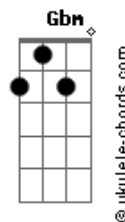

Dudalu - Sigo Buscando

tom:

Intro: Bm E7 A7M A
Bm E7 A7M A
Bm E7 A7M A
Bm E7 A7M A

Bm E7 A7M A
Sigo buscando
Bm E7 A7M A
Sonhando distante
Bm E7 A7M A
Voando pra longe
Bm E7 A7M A
De tudo que vi
Bm E7 A7M A
Sigo sonhando
Bm E7 A7M A
Sonhando constante
Bm E7 A7M A
Só eles me movem
Bm E7 A7M A
Me tiram daqui

Em
Não solta minha mão
Gbm
Lembra da nossa história
G
Vivendo Cada dia
A7
Sem medo de errar
Em
Não solta minha mão
Gbm
Lembro você sorrindo
G
Seu grande dia vai chegar

(A7)

[Refrão]

D7M A7M
Somos tão jovens
D7M A7M
Pra que tanta preocupação
D7M A7M
Nossa vida vai passando G7M
E a gente na contramão
A7M
Na contramão

D7M A7M
Somos tão jovens
D7M A7M
Você quer viver assim
D7M A7M
Olha quem tá do seu lado

Acordes

Viva tudo até o fim G7M
A7M
Até o fim
(Bm E7 A7M A)
Bm E7 A7M A
Sigo sonhando
Bm E7 A7M A
Sonhando constante
Bm E7 A7M A
Só eles me movem
Bm E7 A7M A
Me tiram daqui
Em
Não solta minha mão
Gbm
Lembra da nossa história
G
Vivendo Cada dia
A7
Sem medo de errar
Em
Não solta minha mão
Gbm
Lembro você sorrindo
G
Seu grande dia vai chegar
A7

[Refrão]

D7M A7M
Somos tão jovens
D7M A7M
Pra que tanta preocupação
D7M A7M
Nossa vida vai passando G7M
E a gente na contramão
A7M
Na contramão

D7M A7M
Somos tão jovens
D7M A7M
Você quer viver assim
D7M A7M
Olha quem tá do seu lado G7M
Viva tudo até o fim
A7M
Até o fim

[Final] Bm E7 A7M
Bm E7 A7M A
Bm E7 A7M A
Bm E7 A7M A