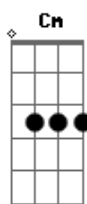

© ukulele-chords.com