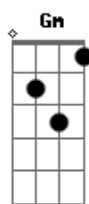

Dudalu - Eternidade

tom:

Gm

Cm

Ebm

Na na na na na na na na na na na
Na na na na na na na na na na na
Na na na na na na na na na na na
Na na na na na na na na na na na

Onde ela está?
Ouvi falar que nunca esquece

e não repete o que fala

Sabe-se lá
Do seu passado mas não importa

tudo limpo na sala

O futuro é finito
No presente é que eu vivo
Quanto tempo um eu preciso
Para aprender o que é bonito

[Refrão]

Quanto tempo dura a eternidade
Ninguém sabe ao certo de onde ela vem
Qual é o caminho da felicidade
Viver o agora e amanhã não sei

Quanto tempo dura a eternidade

Acordes

© ukulele-chords.com