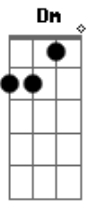

© ukulele-chords.com