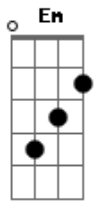

# Dudalu - Cada Dia

tom:

Intro: Am  
 Am  
 Ei, você já parou pra pensar  
 Em  
 Que a cada dia que passa  
 Dm  
 É menos um dia na terra  
 Am  
 Ei, você já parou pra escutar  
 Em  
 Meu bem, você só vive falando  
 Dm  
 Vivendo com medo de errar  
 G F  
 Toda vez que me aproximo  
 G F  
 Me distancio de quem sou  
 G F  
 Toda vez que renuncio  
 G E7  
 Me desconheço, pra onde vou

[Refrão]

Am Em Dm  
 O que eu quero é aproveitar  
 E7  
 Viver sem medo, sem preocupação  
 Am Em Dm  
 Cada dia de uma vez  
 E7  
 Siga sempre a sua intuição

( Am )

Am  
 Oi, só vim aqui pra falar  
 Em

## Acordes

© ukulele-chords.com

© ukulele-chords.com

© ukulele-chords.com

© ukulele-chords.com

© ukulele-chords.com

© ukulele-chords.com

Para sua vida ser leve  
 Dm  
 Você precisar mudar  
 Am  
 É, é bem difícil ajudar  
 Em  
 Quem não está no caminho  
 Dm  
 Vivendo com medo de amar  
 G F  
 Eu te entendo, tá tão difícil  
 G F  
 Você precisa acreditar  
 G F  
 Só quero ver o seu sorriso  
 G E7  
 Vai, meu bem, se transformar