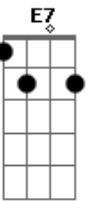

© ukulele-chords.com