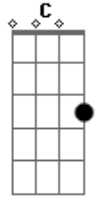

Duda Zunarelli - Tatuei Na Alma

tom:

F

F

A saudade é algo que não há como descrever

Dói mais do que ver quem a gente ama morrer

Sapateia, queima e arde, rasga o peito de tanta saudade

Fico sempre aqui sozinha esperando te ver

Acordes

© ukulele-chords.com

© ukulele-chords.com

© ukulele-chords.com

© ukulele-chords.com

© ukulele-chords.com

^{Gm} No momento ^{Bb} meu desejo ^C é te ter

Te tatuei na alma, ^F porque um dia o coração ^C para ^{Bb}