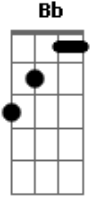

Duda Zunarelli - Tatuei Na Alma

tom:

F

F

A saudade é algo que não há como descrever

Dói mais do que ver quem a gente ama morrer

Sapateia, queima e arde, rasga o peito de tanta saudade

Fico sempre aqui sozinha esperando te ver

Acordes

© ukulele-chords.com

© ukulele-chords.com

© ukulele-chords.com

© ukulele-chords.com

© ukulele-chords.com

^{Gm} No momento ^{Bb} meu desejo ^C é te ter

Te tatuei na alma, ^F porque um dia o coração ^C para ^{Bb}

Eu lembro aqui do seu jeito, ^F seu ciúmes ^C e defeitos ^{Bb}

Você é tudo o que eu quis, ^{Gm} e pra sempre vou te querer ^{Dm}

^{Bb} Meu amor, ^C hoje eu lembrei ^F de você