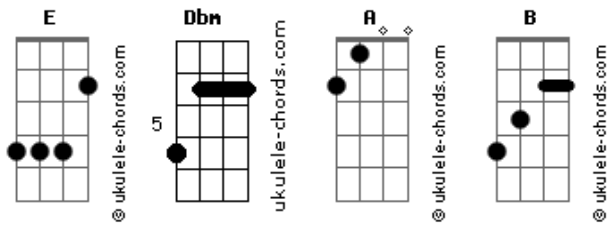

Duda Zunarelli - Manteiga Delícia

tom:

Intro: E Dbm A E B Dbm
A E B Dbm

Me deixa louca

Uma noite só foi pouca

Assim vou me acabando

Você não é manteiga mais é uma delícia

Quando provei pela primeira vez, viciiei no seu jeito de amar

Você faz de um jeito cremoso e gostoso, sem você já não sei

Acordes

mais

Ficar

Eu já tô louca, com água na boca

Morro de desejo, vem me dar um beijo

Me deixa louca

Uma noite só foi pouca