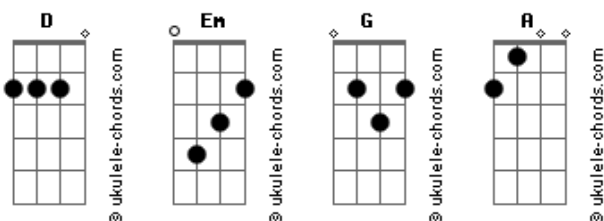

[Segunda Parte]

Em G  
Mas quem disse que eu faço isso  
Não é fácil abandonar os vícios  
D  
Bebida e rosto bonito  
A  
É o meu ponto fraco eu admito

[Refrão]

Em G  
Cerveja veja bem  
G  
É igual muita ex  
D  
Da uma dor de cabeça  
A  
No outro dia se quer outra vez

Em G  
Tô aqui  
Sem arrependimento nenhum  
D  
A cerveja eu tomo no copo  
A  
E com ele eu só tomo nuuuu

[Solo] Em G D A

[Primeira Parte]

Em G D A  
Nunca mais vou beber  
É isso que eu falei no último porre que eu tomei  
Em G D A  
Nunca mais vou amar  
É isso que eu falei na última vez que eu vi alguém me enganar

## Acordes

G  
Não é fácil abandonar os vícios  
D  
Bebida e rosto bonito  
A  
É o meu ponto fraco eu admito

[Refrão]

Em G  
Cerveja veja bem  
G  
É igual muita ex  
D  
Da uma dor de cabeça  
A  
No outro dia se quer outra vez