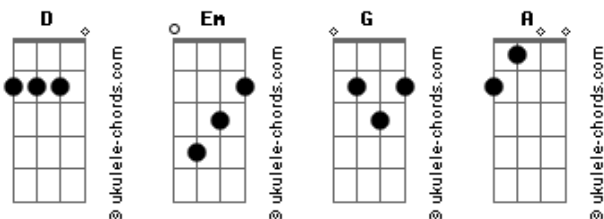

[Segunda Parte]

Em G  
Mas quem disse que eu faço isso  
Não é fácil abandonar os vícios  
D  
Bebida e rosto bonito  
A  
É o meu ponto fraco eu admito

[Refrão]

Em G  
Cerveja veja bem  
G  
É igual muita ex  
D  
Da uma dor de cabeça  
A  
No outro dia se quer outra vez

Em G  
Tô aqui  
Sem arrependimento nenhum  
D  
A cerveja eu tomo no copo  
A  
E com ele eu só tomo nuuuu

[Solo] Em G D A

[Primeira Parte]

Em G D A  
Nunca mais vou beber  
É isso que eu falei no último porre que eu tomei  
Em G D A  
Nunca mais vou amar  
É isso que eu falei na última vez que eu vi alguém me enganar

## Acordes

G  
Não é fácil abandonar os vícios  
D  
Bebida e rosto bonito  
A  
É o meu ponto fraco eu admito

[Refrão]

Em G  
Cerveja veja bem  
G  
É igual muita ex  
D  
Da uma dor de cabeça  
A  
No outro dia se quer outra vez