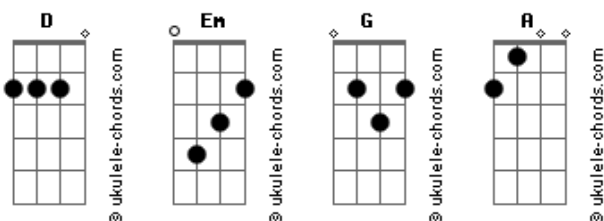

[Segunda Parte]

Em G  
 Mas quem disse que eu faço isso  
 Não é fácil abandonar os vícios  
 D  
 Bebida e rosto bonito  
 É o meu ponto fraco eu admito

[Refrão]

Em G  
 Cerveja veja bem  
 G  
 É igual muita ex  
 D  
 Da uma dor de cabeça  
 A  
 No outro dia se quer outra vez

Em G  
 Tô aqui  
 Sem arrependimento nenhum  
 D  
 A cerveja eu tomo no copo  
 A  
 E com ele eu só tomo nuuuu

[Solo] Em G D A

[Primeira Parte]

Em G D A  
 Nunca mais vou beber  
 É isso que eu falei no último porre que eu tomei  
 Em G A  
 Nunca mais vou amar  
 É isso que eu falei na última vez que eu vi alguém me enganar

## Acordes

G  
 Não é fácil abandonar os vícios  
 D  
 Bebida e rosto bonito  
 É o meu ponto fraco eu admito

[Refrão]

Em G  
 Cerveja veja bem  
 G  
 É igual muita ex  
 D  
 Da uma dor de cabeça  
 A  
 No outro dia se quer outra vez