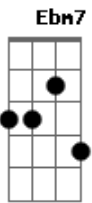

© ukulele-chords.com