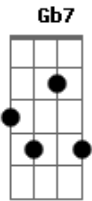

© ukulele-chords.com