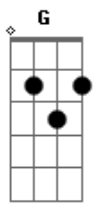

Tudo que tá sentindo ela passa no olhar

Ebm7

Na dimensão castanho-mel é onde eu vou entrar

Ab7

Nem sei se a saída vou saber achar

Dbm7

É como uma rua sem fim a tua imensidão

Gb7

Coração transborda de longe ela sabe que me tem na mão

Ebm7

Tu rima comigo assim como eu combino com o meu violão

Ab7

Me provoca, me atiga, me chama, sabe que eu não sei dizer não

(Dbm7 Gb7 Ebm7 Ab7)

Acordes