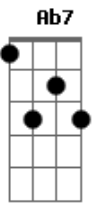

© ukulele-chords.com