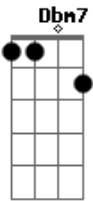

© ukulele-chords.com