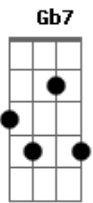

© ukulele-chords.com