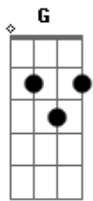

Tudo que tá sentindo ela passa no olhar

Ebm7

Na dimensão castanho-mel é onde eu vou entrar

Ab7

Nem sei se a saída vou saber achar

Dbm7

É como uma rua sem fim a tua imensidão

Gb7

Coração transborda de longe ela sabe que me tem na mão

Ebm7

Tu rima comigo assim como eu combino com o meu violão

Ab7

Me provoca, me atiga, me chama, sabe que eu não sei dizer não

(Dbm7 Gb7 Ebm7 Ab7)

Acordes