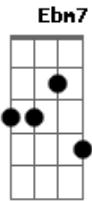

© ukulele-chords.com