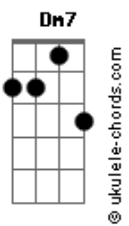

Duda Cavalheiro - Tua Camiseta

tom:

Intro: Am Am C
Gbm7 F7M G7

[Primeira Parte]

Por essa porta entreaberta C7M
Vejo teus pés tuas pernas Em7
Na contramão F7M G7

Mergulho fundo em águas claras F7M
Profundas e amargas Am7
Da indecisão G G

Desilusão muda o meu rumo C7M
Dói um tanto eu assumo Em7
Te ver partir F7M G7

Naufração aquarela F7M
Afogo na clareza Am7
Do meu sentir G G

[Refrão]

Te pintei no meu coração F7M
Amarrei o teu querer na minha poesia Am7
Mas cansei de conversa vazia Dm7
Desse viver deserto, amar sem magia G7

Te pintei no meu coração F7M
Amarrei o teu querer na minha poesia Am7

Acordes

Mas cansei de conversa vazia Dm7
Desse viver deserto G7

[Segunda Parte]

Quarto de hotel Am7
Teu cheiro cinza mente Am7
Quando te visto em meu corpo quente Gb
Pra esquecer de mim F7M
Pra esquecer do fim G G