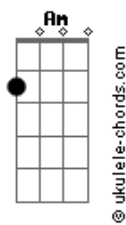

Duda Cavalheiro - Tua Camiseta

tom:

Intro: Am Am C
Gbm7 F7M G7

[Primeira Parte]

Por essa porta entreaberta C7M
Vejo teus pés tuas pernas Em7
Na contramão F7M G7

Mergulho fundo em águas claras F7M
Profundas e amargas Am7
Da indecisão G G

Desilusão muda o meu rumo C7M
Dói um tanto eu assumo Em7
Te ver partir F7M G7

Naufração aquarela F7M
Afogo na clareza Am7
Do meu sentir G G

[Refrão]

Te pintei no meu coração F7M
Amarrei o teu querer na minha poesia Am7
Mas cansei de conversa vazia Dm7
Desse viver deserto, amar sem magia G7

Te pintei no meu coração F7M
Amarrei o teu querer na minha poesia Am7

Acordes

Mas cansei de conversa vazia Dm7
Desse viver deserto G7

[Segunda Parte]

Quarto de hotel Am7
Teu cheiro cinza mente Am7
Quando te visto em meu corpo quente Gb
Pra esquecer de mim F7M
Pra esquecer do fim G G