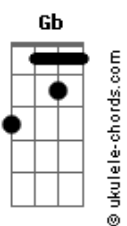

Duda Cavalheiro - Tua Camiseta

tom:

Intro: Am Am C
Gbm7 F7M G7

[Primeira Parte]

Por essa porta entreaberta C7M
Vejo teus pés tuas pernas Em7
Na contramão F7M G7

Mergulho fundo em águas claras F7M
Profundas e amargas Am7
Da indecisão G G

Desilusão muda o meu rumo C7M
Dói um tanto eu assumo Em7
Te ver partir F7M G7

Naufrágio aquarela F7M
Afogo na clareza Am7
Do meu sentir G G

[Refrão]

Te pintei no meu coração F7M
Amarrei o teu querer na minha poesia Am7
Mas cansei de conversa vazia Dm7
Desse viver deserto, amar sem magia G7

Te pintei no meu coração F7M
Amarrei o teu querer na minha poesia Am7

Acordes

Mas cansei de conversa vazia Dm7
Desse viver deserto G7

[Segunda Parte]

Quarto de hotel Am7
Teu cheiro cinza mente Am7
Quando te visto em meu corpo quente Gb
Pra esquecer de mim F7M
Pra esquecer do fim G G