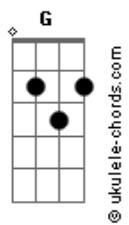

Duda Cavalheiro - Tua Camiseta

tom:

Intro: Am Am C
Gbm7 F7M G7

[Primeira Parte]

Por essa porta entreaberta C7M
Vejo teus pés tuas pernas Em7
Na contramão F7M G7

Mergulho fundo em águas claras F7M
Profundas e amargas Am7
Da indecisão G G

Desilusão muda o meu rumo C7M
Dói um tanto eu assumo Em7
Te ver partir F7M G7

Naufrágio aquarela F7M
Afogo na clareza Am7
Do meu sentir G G

[Refrão]

Te pintei no meu coração F7M
Amarrei o teu querer na minha poesia Am7
Mas cansei de conversa vazia Dm7
Desse viver deserto, amar sem magia G7

Te pintei no meu coração F7M
Amarrei o teu querer na minha poesia Am7

Acordes

Mas cansei de conversa vazia Dm7
Desse viver deserto G7

[Segunda Parte]

Quarto de hotel Am7
Teu cheiro cinza mente Am7
Quando te visto em meu corpo quente Gb
Pra esquecer de mim F7M
Pra esquecer do fim G G