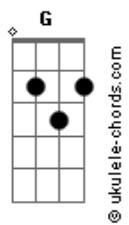

Duda Cavalheiro - Tua Camiseta

tom:

Intro: Am Am C
Gbm7 F7M G7

[Primeira Parte]

Por essa porta entreaberta C7M
Vejo teus pés tuas pernas Em7
Na contramão F7M G7

Mergulho fundo em águas claras F7M
Profundas e amargas Am7
Da indecisão G G

Desilusão muda o meu rumo C7M
Dói um tanto eu assumo Em7
Te ver partir F7M G7

Naufração aquarela F7M
Afogo na clareza Am7
Do meu sentir G G

[Refrão]

Te pintei no meu coração F7M
Amarrei o teu querer na minha poesia Am7
Mas cansei de conversa vazia Dm7
Desse viver deserto, amar sem magia G7

Te pintei no meu coração F7M
Amarrei o teu querer na minha poesia Am7

Acordes

Mas cansei de conversa vazia Dm7
Desse viver deserto G7

[Segunda Parte]

Quarto de hotel Am7
Teu cheiro cinza mente Am7
Quando te visto em meu corpo quente Gb
Pra esquecer de mim F7M
Pra esquecer do fim G G