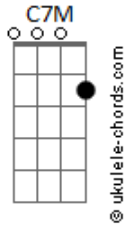

Duda Cavalheiro - Tua Camiseta

tom:

Intro: Am Am C
Gbm7 F7M G7

[Primeira Parte]

Por essa porta entreaberta C7M
Vejo teus pés tuas pernas Em7
Na contramão F7M G7

Mergulho fundo em águas claras F7M
Profundas e amargas Am7
Da indecisão G G

Desilusão muda o meu rumo C7M
Dói um tanto eu assumo Em7
Te ver partir F7M G7

Naufração aquarela F7M
Afogo na clareza Am7
Do meu sentir G G

[Refrão]

Te pintei no meu coração F7M
Amarrei o teu querer na minha poesia Am7
Mas cansei de conversa vazia Dm7
Desse viver deserto, amar sem magia G7

Te pintei no meu coração F7M
Amarrei o teu querer na minha poesia Am7

Acordes

Mas cansei de conversa vazia Dm7
Desse viver deserto G7

[Segunda Parte]

Quarto de hotel Am7
Teu cheiro cinza mente Am7
Quando te visto em meu corpo quente Gb
Pra esquecer de mim F7M
Pra esquecer do fim G G