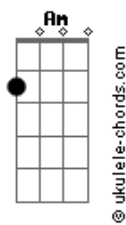

Duda Cavalheiro - Tua Camiseta

tom:

Intro: Am Am C
Gbm7 F7M G7

[Primeira Parte]

Por essa porta entreaberta C7M
Vejo teus pés tuas pernas Em7
Na contramão F7M G7

Mergulho fundo em águas claras F7M
Profundas e amargas Am7
Da indecisão G G

Desilusão muda o meu rumo C7M
Dói um tanto eu assumo Em7
Te ver partir F7M G7

Naufrágio aquarela F7M
Afogo na clareza Am7
Do meu sentir G G

[Refrão]

Te pintei no meu coração F7M
Amarrei o teu querer na minha poesia Am7
Mas cansei de conversa vazia Dm7
Desse viver deserto, amar sem magia G7

Te pintei no meu coração F7M
Amarrei o teu querer na minha poesia Am7

Acordes

Mas cansei de conversa vazia Dm7
Desse viver deserto G7

[Segunda Parte]

Quarto de hotel Am7
Teu cheiro cinza mente Am7
Quando te visto em meu corpo quente Gb
Pra esquecer de mim F7M
Pra esquecer do fim G G