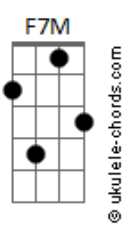

Duda Cavalheiro - Tua Camiseta

tom:

Intro: Am Am C
Gbm7 F7M G7

[Primeira Parte]

Por essa porta entreaberta C7M
Vejo teus pés tuas pernas Em7
Na contramão F7M G7

Mergulho fundo em águas claras F7M
Profundas e amargas Am7
Da indecisão G G

Desilusão muda o meu rumo C7M
Dói um tanto eu assumo Em7
Te ver partir F7M G7

Naufrágio aquarela F7M
Afogo na clareza Am7
Do meu sentir G G

[Refrão]

Te pintei no meu coração F7M
Amarrei o teu querer na minha poesia Am7
Mas cansei de conversa vazia Dm7
Desse viver deserto, amar sem magia G7

Te pintei no meu coração F7M
Amarrei o teu querer na minha poesia Am7

Acordes

Mas cansei de conversa vazia Dm7
Desse viver deserto G7

[Segunda Parte]

Quarto de hotel Am7
Teu cheiro cinza mente Am7
Quando te visto em meu corpo quente Gb
Pra esquecer de mim F7M
Pra esquecer do fim G G