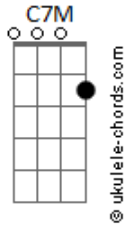

Duda Cavalheiro - Tua Camiseta

tom:

Intro: Am Am C
Gbm7 F7M G7

[Primeira Parte]

Por essa porta entreaberta C7M
Vejo teus pés tuas pernas Em7
Na contramão F7M G7

Mergulho fundo em águas claras F7M
Profundas e amargas Am7
Da indecisão G G

Desilusão muda o meu rumo C7M
Dói um tanto eu assumo Em7
Te ver partir F7M G7

Naufrágio aquarela F7M
Afogo na clareza Am7
Do meu sentir G G

[Refrão]

Te pintei no meu coração F7M
Amarrei o teu querer na minha poesia Am7
Mas cansei de conversa vazia Dm7
Desse viver deserto, amar sem magia G7

Te pintei no meu coração F7M
Amarrei o teu querer na minha poesia Am7

Acordes

Mas cansei de conversa vazia Dm7
Desse viver deserto G7

[Segunda Parte]

Quarto de hotel Am7
Teu cheiro cinza mente Am7
Quando te visto em meu corpo quente Gb
Pra esquecer de mim F7M
Pra esquecer do fim G G