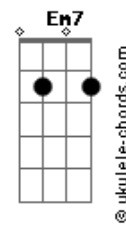

Duda Cavalheiro - Tua Camiseta

tom:

Intro: Am Am C
Gbm7 F7M G7

[Primeira Parte]

Por essa porta entreaberta C7M
Vejo teus pés tuas pernas Em7
Na contramão F7M G7

Mergulho fundo em águas claras F7M
Profundas e amargas Am7
Da indecisão G G

Desilusão muda o meu rumo C7M
Dói um tanto eu assumo Em7
Te ver partir F7M G7

Naufração aquarela F7M
Afogo na clareza Am7
Do meu sentir G G

[Refrão]

Te pintei no meu coração F7M
Amarrei o teu querer na minha poesia Am7
Mas cansei de conversa vazia Dm7
Desse viver deserto, amar sem magia G7

Te pintei no meu coração F7M
Amarrei o teu querer na minha poesia Am7

Acordes

Mas cansei de conversa vazia Dm7
Desse viver deserto G7

[Segunda Parte]

Quarto de hotel Am7
Teu cheiro cinza mente Am7
Quando te visto em meu corpo quente Gb
Pra esquecer de mim F7M
Pra esquecer do fim G G