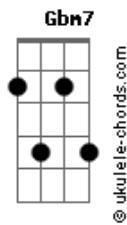

Duda Cavalheiro - Tua Camiseta

tom:

Intro: Am Am C
Gbm7 F7M G7

[Primeira Parte]

Por essa porta entreaberta C7M
Vejo teus pés tuas pernas Em7
Na contramão F7M G7

Mergulho fundo em águas claras F7M
Profundas e amargas Am7
Da indecisão G G

Desilusão muda o meu rumo C7M
Dói um tanto eu assumo Em7
Te ver partir F7M G7

Naufração aquarela F7M
Afogo na clareza Am7
Do meu sentir G G

[Refrão]

Te pintei no meu coração F7M
Amarrei o teu querer na minha poesia Am7
Mas cansei de conversa vazia Dm7
Desse viver deserto, amar sem magia G7

Te pintei no meu coração F7M
Amarrei o teu querer na minha poesia Am7

Acordes

Mas cansei de conversa vazia Dm7
Desse viver deserto G7

[Segunda Parte]

Quarto de hotel Am7
Teu cheiro cinza mente Am7
Quando te visto em meu corpo quente Gb
Pra esquecer de mim F7M
Pra esquecer do fim G G