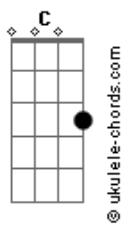

Duda Cavalheiro - Tua Camiseta

tom:

Intro: Am Am C
Gbm7 F7M G7

[Primeira Parte]

Por essa porta entreaberta C7M
Vejo teus pés tuas pernas Em7
Na contramão F7M G7

Mergulho fundo em águas claras F7M
Profundas e amargas Am7
Da indecisão G G

Desilusão muda o meu rumo C7M
Dói um tanto eu assumo Em7
Te ver partir F7M G7

Naufrágio aquarela F7M
Afogo na clareza Am7
Do meu sentir G G

[Refrão]

Te pintei no meu coração F7M
Amarrei o teu querer na minha poesia Am7
Mas cansei de conversa vazia Dm7
Desse viver deserto, amar sem magia G7

Te pintei no meu coração F7M
Amarrei o teu querer na minha poesia Am7

Acordes

Mas cansei de conversa vazia Dm7
Desse viver deserto G7

[Segunda Parte]

Quarto de hotel Am7
Teu cheiro cinza mente Am7
Quando te visto em meu corpo quente Gb
Pra esquecer de mim F7M
Pra esquecer do fim G G