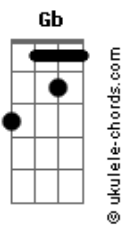

Duda Cavalheiro - Tua Camiseta

tom:

Intro: Am Am C
Gbm7 F7M G7

[Primeira Parte]

Por essa porta entreaberta C7M
Vejo teus pés tuas pernas Em7
Na contramão F7M G7

Mergulho fundo em águas claras F7M
Profundas e amargas Am7
Da indecisão G G

Desilusão muda o meu rumo C7M
Dói um tanto eu assumo Em7
Te ver partir F7M G7

Naufração aquarela F7M
Afogo na clareza Am7
Do meu sentir G G

[Refrão]

Te pintei no meu coração F7M
Amarrei o teu querer na minha poesia Am7
Mas cansei de conversa vazia Dm7
Desse viver deserto, amar sem magia G7

Te pintei no meu coração F7M
Amarrei o teu querer na minha poesia Am7

Acordes

Mas cansei de conversa vazia Dm7
Desse viver deserto G7

[Segunda Parte]

Quarto de hotel Am7
Teu cheiro cinza mente Am7
Quando te visto em meu corpo quente Gb
Pra esquecer de mim F7M
Pra esquecer do fim G G