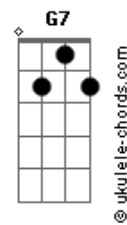

Duda Cavalheiro - Tua Camiseta

tom:

Intro: Am Am C
Gbm7 F7M G7

[Primeira Parte]

Por essa porta entreaberta C7M
Vejo teus pés tuas pernas Em7
Na contramão F7M G7

Mergulho fundo em águas claras F7M
Profundas e amargas Am7
Da indecisão G G

Desilusão muda o meu rumo C7M
Dói um tanto eu assumo Em7
Te ver partir F7M G7

Naufração aquarela F7M
Afogo na clareza Am7
Do meu sentir G G

[Refrão]

Te pintei no meu coração F7M
Amarrei o teu querer na minha poesia Am7
Mas cansei de conversa vazia Dm7
Desse viver deserto, amar sem magia G7

Te pintei no meu coração F7M
Amarrei o teu querer na minha poesia Am7

Acordes

Mas cansei de conversa vazia Dm7
Desse viver deserto G7

[Segunda Parte]

Quarto de hotel Am7
Teu cheiro cinza mente Am7
Quando te visto em meu corpo quente Gb
Pra esquecer de mim F7M
Pra esquecer do fim G G