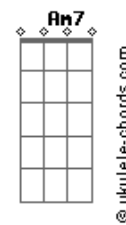

Duda Cavalheiro - Tua Camiseta

tom:

Intro: Am Am C
Gbm7 F7M G7

[Primeira Parte]

Por essa porta entreaberta C7M
Vejo teus pés tuas pernas Em7
Na contramão F7M G7

Mergulho fundo em águas claras F7M
Profundas e amargas Am7
Da indecisão G G

Desilusão muda o meu rumo C7M
Dói um tanto eu assumo Em7
Te ver partir F7M G7

Naufração aquarela F7M
Afogo na clareza Am7
Do meu sentir G G

[Refrão]

Te pintei no meu coração F7M
Amarrei o teu querer na minha poesia Am7
Mas cansei de conversa vazia Dm7
Desse viver deserto, amar sem magia G7

Te pintei no meu coração F7M
Amarrei o teu querer na minha poesia Am7

Acordes

Mas cansei de conversa vazia Dm7
Desse viver deserto G7

[Segunda Parte]

Quarto de hotel Am7
Teu cheiro cinza mente Am7
Quando te visto em meu corpo quente Gb
Pra esquecer de mim F7M
Pra esquecer do fim G G

Tua camiseta em mim não dura mais Am
Me tolho da tua lembrança não me satisfaz Gb
Nua me sinto leve e quero mais de mim F7M
Serafim então que seja G7

[Refrão]

Te pintei no meu coração F7M
Amarrei o teu querer na minha poesia Am7
Mas cansei de conversa vazia Dm7
Desse viver deserto, amar sem magia G7

Te pintei no meu coração F7M
Amarrei o teu querer na minha poesia Am7
Mas cansei de conversa vazia Dm7
Desse viver deserto G7

[Final] C Em7 F7M G7
Am Am Am Gb F7M