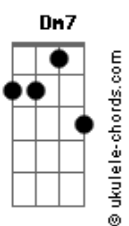

Duda Cavalheiro - Tua Camiseta

tom:

Intro: Am Am C
Gbm7 F7M G7

[Primeira Parte]

Por essa porta entreaberta C7M
Vejo teus pés tuas pernas Em7
Na contramão F7M G7

Mergulho fundo em águas claras F7M
Profundas e amargas Am7
Da indecisão G G

Desilusão muda o meu rumo C7M
Dói um tanto eu assumo Em7
Te ver partir F7M G7

Naufração aquarela F7M
Afogo na clareza Am7
Do meu sentir G G

[Refrão]

Te pintei no meu coração F7M
Amarrei o teu querer na minha poesia Am7
Mas cansei de conversa vazia Dm7
Desse viver deserto, amar sem magia G7

Te pintei no meu coração F7M
Amarrei o teu querer na minha poesia Am7

Acordes

Mas cansei de conversa vazia Dm7
Desse viver deserto G7

[Segunda Parte]

Quarto de hotel Am7
Teu cheiro cinza mente Am7
Quando te visto em meu corpo quente Gb
Pra esquecer de mim F7M
Pra esquecer do fim G G