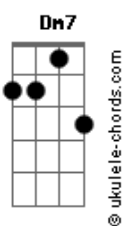

Duda Cavalheiro - Tua Camiseta

tom:

Intro: Am Am C
Gbm7 F7M G7

[Primeira Parte]

Por essa porta entreaberta C7M
Vejo teus pés tuas pernas Em7
Na contramão F7M G7

Mergulho fundo em águas claras F7M
Profundas e amargas Am7
Da indecisão G G

Desilusão muda o meu rumo C7M
Dói um tanto eu assumo Em7
Te ver partir F7M G7

Naufrágio aquarela F7M
Afogo na clareza Am7
Do meu sentir G G

[Refrão]

Te pintei no meu coração F7M
Amarrei o teu querer na minha poesia Am7
Mas cansei de conversa vazia Dm7
Desse viver deserto, amar sem magia G7

Te pintei no meu coração F7M
Amarrei o teu querer na minha poesia Am7

Acordes

Mas cansei de conversa vazia Dm7
Desse viver deserto G7

[Segunda Parte]

Quarto de hotel Am7
Teu cheiro cinza mente Am7
Quando te visto em meu corpo quente Gb
Pra esquecer de mim F7M
Pra esquecer do fim G G