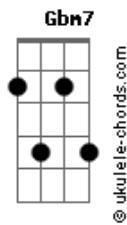

Duda Cavalheiro - Tua Camiseta

tom:

Intro: Am Am C
Gbm7 F7M G7

[Primeira Parte]

Por essa porta entreaberta C7M
Vejo teus pés tuas pernas Em7
Na contramão F7M G7

Mergulho fundo em águas claras F7M
Profundas e amargas Am7
Da indecisão G G

Desilusão muda o meu rumo C7M
Dói um tanto eu assumo Em7
Te ver partir F7M G7

Naufrágio aquarela F7M
Afogo na clareza Am7
Do meu sentir G G

[Refrão]

Te pintei no meu coração F7M
Amarrei o teu querer na minha poesia Am7
Mas cansei de conversa vazia Dm7
Desse viver deserto, amar sem magia G7

Te pintei no meu coração F7M
Amarrei o teu querer na minha poesia Am7

Acordes

Mas cansei de conversa vazia Dm7
Desse viver deserto G7

[Segunda Parte]

Quarto de hotel Am7
Teu cheiro cinza mente Am7
Quando te visto em meu corpo quente Gb
Pra esquecer de mim F7M
Pra esquecer do fim G G