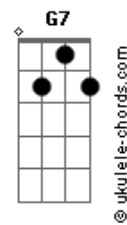

Duda Cavalheiro - Tua Camiseta

tom:

Intro: Am Am C
Gbm7 F7M G7

[Primeira Parte]

Por essa porta entreaberta C7M
Vejo teus pés tuas pernas Em7
Na contramão F7M G7

Mergulho fundo em águas claras F7M
Profundas e amargas Am7
Da indecisão G G

Desilusão muda o meu rumo C7M
Dói um tanto eu assumo Em7
Te ver partir F7M G7

Naufrágio aquarela F7M
Afogo na clareza Am7
Do meu sentir G G

[Refrão]

Te pintei no meu coração F7M
Amarrei o teu querer na minha poesia Am7
Mas cansei de conversa vazia Dm7
Desse viver deserto, amar sem magia G7

Te pintei no meu coração F7M
Amarrei o teu querer na minha poesia Am7

Acordes

Mas cansei de conversa vazia Dm7
Desse viver deserto G7

[Segunda Parte]

Quarto de hotel Am7
Teu cheiro cinza mente Am7
Quando te visto em meu corpo quente Gb
Pra esquecer de mim F7M
Pra esquecer do fim G G