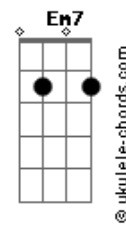

Duda Cavalheiro - Tua Camiseta

tom:

Intro: Am Am C
Gbm7 F7M G7

[Primeira Parte]

Por essa porta entreaberta C7M
Vejo teus pés tuas pernas Em7
Na contramão F7M G7

Mergulho fundo em águas claras F7M
Profundas e amargas Am7
Da indecisão G G

Desilusão muda o meu rumo C7M
Dói um tanto eu assumo Em7
Te ver partir F7M G7

Naufrágio aquarela F7M
Afogo na clareza Am7
Do meu sentir G G

[Refrão]

Te pintei no meu coração F7M
Amarrei o teu querer na minha poesia Am7
Mas cansei de conversa vazia Dm7
Desse viver deserto, amar sem magia G7

Te pintei no meu coração F7M
Amarrei o teu querer na minha poesia Am7

Acordes

Mas cansei de conversa vazia Dm7
Desse viver deserto G7

[Segunda Parte]

Quarto de hotel Am7
Teu cheiro cinza mente Am7
Quando te visto em meu corpo quente Gb
Pra esquecer de mim F7M
Pra esquecer do fim G G