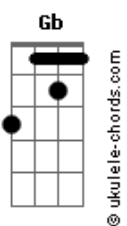

Duda Cavalheiro - Tua Camiseta

tom:

Intro: Am Am C
Gbm7 F7M G7

[Primeira Parte]

Por essa porta entreaberta C7M
Vejo teus pés tuas pernas Em7
Na contramão F7M G7

Mergulho fundo em águas claras F7M
Profundas e amargas Am7
Da indecisão G G

Desilusão muda o meu rumo C7M
Dói um tanto eu assumo Em7
Te ver partir F7M G7

Naufração aquarela F7M
Afogo na clareza Am7
Do meu sentir G G

[Refrão]

Te pintei no meu coração F7M
Amarrei o teu querer na minha poesia Am7
Mas cansei de conversa vazia Dm7
Desse viver deserto, amar sem magia G7

Te pintei no meu coração F7M
Amarrei o teu querer na minha poesia Am7

Acordes

Mas cansei de conversa vazia Dm7
Desse viver deserto G7

[Segunda Parte]

Quarto de hotel Am7
Teu cheiro cinza mente Am7
Quando te visto em meu corpo quente Gb
Pra esquecer de mim F7M
Pra esquecer do fim G G