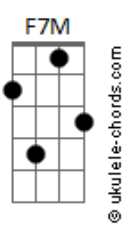

Duda Cavalheiro - Tua Camiseta

tom:

Intro: Am Am C
Gbm7 F7M G7

[Primeira Parte]

Por essa porta entreaberta C7M
Vejo teus pés tuas pernas Em7
Na contramão F7M G7

Mergulho fundo em águas claras F7M
Profundas e amargas Am7
Da indecisão G G

Desilusão muda o meu rumo C7M
Dói um tanto eu assumo Em7
Te ver partir F7M G7

Naufração aquarela F7M
Afogo na clareza Am7
Do meu sentir G G

[Refrão]

Te pintei no meu coração F7M
Amarrei o teu querer na minha poesia Am7
Mas cansei de conversa vazia Dm7
Desse viver deserto, amar sem magia G7

Te pintei no meu coração F7M
Amarrei o teu querer na minha poesia Am7

Acordes

Mas cansei de conversa vazia Dm7
Desse viver deserto G7

[Segunda Parte]

Quarto de hotel Am7
Teu cheiro cinza mente Am7
Quando te visto em meu corpo quente Gb
Pra esquecer de mim F7M
Pra esquecer do fim G G