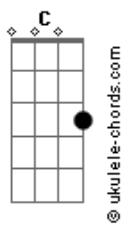

Duda Cavalheiro - Tua Camiseta

tom:

Intro: Am Am C
Gbm7 F7M G7

[Primeira Parte]

Por essa porta entreaberta C7M
Vejo teus pés tuas pernas Em7
Na contramão F7M G7

Mergulho fundo em águas claras F7M
Profundas e amargas Am7
Da indecisão G G

Desilusão muda o meu rumo C7M
Dói um tanto eu assumo Em7
Te ver partir F7M G7

Naufração aquarela F7M
Afogo na clareza Am7
Do meu sentir G G

[Refrão]

Te pintei no meu coração F7M
Amarrei o teu querer na minha poesia Am7
Mas cansei de conversa vazia Dm7
Desse viver deserto, amar sem magia G7

Te pintei no meu coração F7M
Amarrei o teu querer na minha poesia Am7

Acordes

Mas cansei de conversa vazia Dm7
Desse viver deserto G7

[Segunda Parte]

Quarto de hotel Am7
Teu cheiro cinza mente Am7
Quando te visto em meu corpo quente Gb
Pra esquecer de mim F7M
Pra esquecer do fim G G