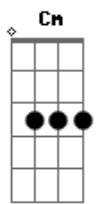

© ukulele-chords.com