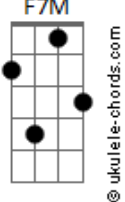

Duda Cavalheiro - Alma Solta

tom:

Intro: Dm Em7 Am C7M

[Primeira Parte]

Dm
Chega de pressa, vem cá desestressa
Em7
Que tudo isso vai passar
Am
E a gente tão solto, tachado de louco
C7M
Pronto pra recomeçar

Dm
Quando cai e tropeça, perde a cabeça
Em7
Encontra a beleza do coração
Am
Vida colorida, desvio da avenida
C7M
Voo bem alto sem direção

(Dm Em7 Am C7M)

Dm7 G7 Am7 C7M
Não foi em vão, já deu de lamentar (já deu né)
Dm7 G7 Am7 A7
Tá na cara, tá no teu olhar (teu olhar)
Dm7 G7 Am7 C7M
Nem vem com esse papo de agora não dá (não dá, não dá)
F7M G Am7 A7
Te quero bem aqui, sem hora pra acabar

[Refrão]

Dm Em7
Volta pra me ver, amor
Am C7M
Volta pra me ter
Dm Em7
Mal sabia eu
Am C7M
Que era pra ficar
Dm Em7

Volta pra me ver, amor

Am C7M
Volta pra me ter
Dm Em7
Me tira pra dançar
Am C7M
Vem me decifrar

[Segunda Parte]

Dm
Chega de tortura, sorrisos sem cura
Em7
Tudo que vem pra escurecer
Am
Que o amor cante alto, despido e descalço
C7M
Salve a alegria de viver

Dm
Sem carência e distância, acolhe a importância
Em7
Dessa tal ânsia de ser feliz
Am
Matar essa saudade que queima e que arde
C7M Dm Em7
Liga, te entrega, te enxerga logo e diz
Am C7M
Logo e diz

[Refrão]

Dm Em7
Volta pra me ver, amor
Am C7M
Volta pra me ter
Dm Em7
Mal sabia eu
Am C7M
Que era pra ficar
Dm Em7
Volta pra me ver, amor
Am C7M
Volta pra me ter
Dm Em7
Me tira pra dançar
Am
Vem me decifrar

Acordes

C7M

F7M

Dm

Em7

Am

Dm7

G7

Am7

A7

G