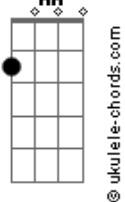

Duda Cavalheiro - Alma Solta

tom:

Intro: Dm Em7 Am C7M

[Primeira Parte]

Dm
Chega de pressa, vem cá desestressa
Em7
Que tudo isso vai passar
Am
E a gente tão solto, tachado de louco
C7M
Pronto pra recomeçar

Dm
Quando cai e tropeça, perde a cabeça
Em7
Encontra a beleza do coração
Am
Vida colorida, desvio da avenida
C7M
Voo bem alto sem direção

(Dm Em7 Am C7M)

Dm7 G7 Am7 C7M
Não foi em vão, já deu de lamentar (já deu né)
Dm7 G7 Am7 A7
Tá na cara, tá no teu olhar (teu olhar)
Dm7 G7 Am7 C7M
Nem vem com esse papo de agora não dá (não dá, não dá)
F7M G Am7 A7
Te quero bem aqui, sem hora pra acabar

[Refrão]

Dm Em7
Volta pra me ver, amor
Am C7M
Volta pra me ter
Dm Em7
Mal sabia eu
Am C7M
Que era pra ficar
Dm Em7

Volta pra me ver, amor

Am C7M
Volta pra me ter
Dm Em7
Me tira pra dançar
Am C7M
Vem me decifrar

[Segunda Parte]

Dm
Chega de tortura, sorrisos sem cura
Em7
Tudo que vem pra escurecer
Am
Que o amor cante alto, despido e descalço
C7M
Salve a alegria de viver

Dm
Sem carência e distância, acolhe a importância
Em7
Dessa tal ânsia de ser feliz
Am
Matar essa saudade que queima e que arde
C7M Dm Em7
Liga, te entrega, te enxerga logo e diz
Am C7M
Logo e diz

[Refrão]

Dm Em7
Volta pra me ver, amor
Am C7M
Volta pra me ter
Dm Em7
Mal sabia eu
Am C7M
Que era pra ficar
Dm Em7
Volta pra me ver, amor
Am C7M
Volta pra me ter
Dm Em7
Me tira pra dançar
Am
Vem me decifrar

Acordes

C7M

F7M

Dm

Em7

Am

Dm7

G7

Am7

A7

G