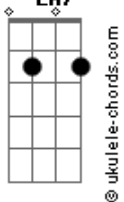

Duda Cavalheiro - Alma Solta

tom:

Intro: Dm Em7 Am C7M

[Primeira Parte]

Dm
Chega de pressa, vem cá desestressa
Em7
Que tudo isso vai passar
Am
E a gente tão solto, tachado de louco
C7M
Pronto pra recomeçar

Dm
Quando cai e tropeça, perde a cabeça
Em7
Encontra a beleza do coração
Am
Vida colorida, desvio da avenida
C7M
Voo bem alto sem direção

(Dm Em7 Am C7M)

Dm7 G7 Am7 C7M
Não foi em vão, já deu de lamentar (já deu né)
Dm7 G7 Am7 A7
Tá na cara, tá no teu olhar (teu olhar)
Dm7 G7 Am7 C7M
Nem vem com esse papo de agora não dá (não dá, não dá)
F7M G Am7 A7
Te quero bem aqui, sem hora pra acabar

[Refrão]

Dm Em7
Volta pra me ver, amor
Am C7M
Volta pra me ter
Dm Em7
Mal sabia eu
Am C7M
Que era pra ficar
Dm Em7

Volta pra me ver, amor

Am C7M
Volta pra me ter
Dm Em7
Me tira pra dançar
Am C7M
Vem me decifrar

[Segunda Parte]

Dm
Chega de tortura, sorrisos sem cura
Em7
Tudo que vem pra escurecer
Am
Que o amor cante alto, despido e descalço
C7M
Salve a alegria de viver

Dm
Sem carência e distância, acolhe a importância
Em7
Dessa tal ânsia de ser feliz
Am
Matar essa saudade que queima e que arde
C7M Dm Em7
Liga, te entrega, te enxerga logo e diz
Am C7M
Logo e diz

[Refrão]

Dm Em7
Volta pra me ver, amor
Am C7M
Volta pra me ter
Dm Em7
Mal sabia eu
Am C7M
Que era pra ficar
Dm Em7
Volta pra me ver, amor
Am C7M
Volta pra me ter
Dm Em7
Me tira pra dançar
Am
Vem me decifrar

Acordes

C7M

F7M

Dm

Em7

Am

Dm7

G7

Am7

A7

G