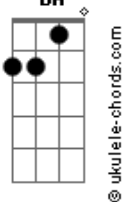

Duda Cavalheiro - Alma Solta

tom:

Intro: Dm Em7 Am C7M

[Primeira Parte]

Dm
Chega de pressa, vem cá desestressa
Em7
Que tudo isso vai passar
Am
E a gente tão solto, tachado de louco
C7M
Pronto pra recomeçar

Dm
Quando cai e tropeça, perde a cabeça
Em7
Encontra a beleza do coração
Am
Vida colorida, desvio da avenida
C7M
Voo bem alto sem direção

(Dm Em7 Am C7M)

Dm7 G7 Am7 C7M
Não foi em vão, já deu de lamentar (já deu né)
Dm7 G7 Am7 A7
Tá na cara, tá no teu olhar (teu olhar)
Dm7 G7 Am7 C7M
Nem vem com esse papo de agora não dá (não dá, não dá)
F7M G Am7 A7
Te quero bem aqui, sem hora pra acabar

[Refrão]

Dm Em7
Volta pra me ver, amor
Am C7M
Volta pra me ter
Dm Em7
Mal sabia eu
Am C7M
Que era pra ficar
Dm Em7

Volta pra me ver, amor

Am C7M
Volta pra me ter
Dm Em7
Me tira pra dançar
Am C7M
Vem me decifrar

[Segunda Parte]

Dm
Chega de tortura, sorrisos sem cura
Em7
Tudo que vem pra escurecer
Am
Que o amor cante alto, despido e descalço
C7M
Salve a alegria de viver

Dm
Sem carência e distância, acolhe a importância
Em7
Dessa tal ânsia de ser feliz
Am
Matar essa saudade que queima e que arde
C7M Dm Em7
Liga, te entrega, te enxerga logo e diz
Am C7M
Logo e diz

[Refrão]

Dm Em7
Volta pra me ver, amor
Am C7M
Volta pra me ter
Dm Em7
Mal sabia eu
Am C7M
Que era pra ficar
Dm Em7
Volta pra me ver, amor
Am C7M
Volta pra me ter
Dm Em7
Me tira pra dançar
Am
Vem me decifrar

Acordes

C7M

F7M

Dm

Em7

Am

Dm7

G7

Am7

A7

G