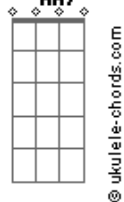

Duda Cavalheiro - Alma Solta

tom:

Intro: Dm Em7 Am C7M

[Primeira Parte]

Dm
Chega de pressa, vem cá desestressa
Em7
Que tudo isso vai passar
Am
E a gente tão solto, tachado de louco
C7M
Pronto pra recomeçar

Dm
Quando cai e tropeça, perde a cabeça
Em7
Encontra a beleza do coração

Am
Vida colorida, desvio da avenida
C7M
Voo bem alto sem direção

(Dm Em7 Am C7M)

Dm7 G7 Am7 C7M
Não foi em vão, já deu de lamentar (já deu né)
Dm7 G7 Am7 A7
Tá na cara, tá no teu olhar (teu olhar)
Dm7 G7 Am7 C7M
Nem vem com esse papo de agora não dá (não dá, não dá)
F7M G Am7 A7
Te quero bem aqui, sem hora pra acabar

[Refrão]

Dm Em7
Volta pra me ver, amor
Am C7M
Volta pra me ter
Dm Em7
Mal sabia eu
Am C7M
Que era pra ficar
Dm Em7

Volta pra me ver, amor

Am C7M
Volta pra me ter
Dm Em7
Me tira pra dançar
Am C7M
Vem me decifrar

[Segunda Parte]

Dm
Chega de tortura, sorrisos sem cura
Em7
Tudo que vem pra escurecer
Am
Que o amor cante alto, despido e descalço
C7M
Salve a alegria de viver

Dm
Sem carência e distância, acolhe a importância
Em7
Dessa tal ânsia de ser feliz
Am
Matar essa saudade que queima e que arde
C7M Dm Em7
Liga, te entrega, te enxerga logo e diz
Am C7M
Logo e diz

[Refrão]

Dm Em7
Volta pra me ver, amor
Am C7M
Volta pra me ter
Dm Em7
Mal sabia eu
Am C7M
Que era pra ficar
Dm Em7
Volta pra me ver, amor
Am C7M
Volta pra me ter
Dm Em7
Me tira pra dançar
Am
Vem me decifrar

Acordes

C7M

F7M

Dm

Em7

Am

Dm7

G7

Am7

A7

G