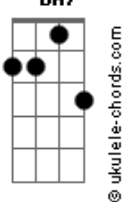

Duda Cavalheiro - Alma Solta

tom:

Intro: Dm Em7 Am C7M

[Primeira Parte]

Dm
Chega de pressa, vem cá desestressa
Em7
Que tudo isso vai passar
Am
E a gente tão solto, tachado de louco
C7M
Pronto pra recomeçar

Dm
Quando cai e tropeça, perde a cabeça
Em7
Encontra a beleza do coração

Am
Vida colorida, desvio da avenida
C7M
Voo bem alto sem direção

(Dm Em7 Am C7M)

Dm7 G7 Am7 C7M
Não foi em vão, já deu de lamentar (já deu né)
Dm7 G7 Am7 A7
Tá na cara, tá no teu olhar (teu olhar)
Dm7 G7 Am7 C7M
Nem vem com esse papo de agora não dá (não dá, não dá)
F7M G Am7 A7
Te quero bem aqui, sem hora pra acabar

[Refrão]

Dm Em7
Volta pra me ver, amor
Am C7M
Volta pra me ter
Dm Em7
Mal sabia eu
Am C7M
Que era pra ficar
Dm Em7

Volta pra me ver, amor

Am C7M
Volta pra me ter
Dm Em7
Me tira pra dançar
Am C7M
Vem me decifrar

[Segunda Parte]

Dm
Chega de tortura, sorrisos sem cura
Em7
Tudo que vem pra escurecer
Am
Que o amor cante alto, despido e descalço
C7M
Salve a alegria de viver

Dm
Sem carência e distância, acolhe a importância
Em7
Dessa tal ânsia de ser feliz
Am
Matar essa saudade que queima e que arde
C7M Dm Em7
Liga, te entrega, te enxerga logo e diz
Am C7M
Logo e diz

[Refrão]

Dm Em7
Volta pra me ver, amor
Am C7M
Volta pra me ter
Dm Em7
Mal sabia eu
Am C7M
Que era pra ficar
Dm Em7
Volta pra me ver, amor
Am C7M
Volta pra me ter
Dm Em7
Me tira pra dançar
Am
Vem me decifrar

Acordes

C7M

F7M

Dm

Em7

Am

Dm7

G7

Am7

A7

G