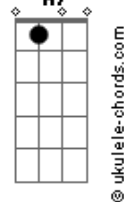

Duda Cavalheiro - Alma Solta

tom:

Intro: Dm Em7 Am C7M

[Primeira Parte]

Dm
Chega de pressa, vem cá desestressa
Em7
Que tudo isso vai passar
Am
E a gente tão solto, tachado de louco
C7M
Pronto pra recomeçar

Dm
Quando cai e tropeça, perde a cabeça
Em7
Encontra a beleza do coração

Am
Vida colorida, desvio da avenida
C7M
Voo bem alto sem direção

(Dm Em7 Am C7M)

Dm7 G7 Am7 C7M
Não foi em vão, já deu de lamentar (já deu né)
Dm7 G7 Am7 A7
Tá na cara, tá no teu olhar (teu olhar)
Dm7 G7 Am7 C7M
Nem vem com esse papo de agora não dá (não dá, não dá)
F7M G Am7 A7
Te quero bem aqui, sem hora pra acabar

[Refrão]

Dm Em7
Volta pra me ver, amor
Am C7M
Volta pra me ter
Dm Em7
Mal sabia eu
Am C7M
Que era pra ficar
Dm Em7

Volta pra me ver, amor

Am C7M
Volta pra me ter
Dm Em7
Me tira pra dançar
Am C7M
Vem me decifrar

[Segunda Parte]

Dm
Chega de tortura, sorrisos sem cura
Em7
Tudo que vem pra escurecer
Am
Que o amor cante alto, despido e descalço
C7M
Salve a alegria de viver

Dm
Sem carência e distância, acolhe a importância
Em7
Dessa tal ânsia de ser feliz
Am
Matar essa saudade que queima e que arde
C7M Dm Em7
Liga, te entrega, te enxerga logo e diz
Am C7M
Logo e diz

[Refrão]

Dm Em7
Volta pra me ver, amor
Am C7M
Volta pra me ter
Dm Em7
Mal sabia eu
Am C7M
Que era pra ficar
Dm Em7
Volta pra me ver, amor
Am C7M
Volta pra me ter
Dm Em7
Me tira pra dançar
Am
Vem me decifrar

Acordes

C7M

F7M

Dm

Em7

Am

Dm7

G7

Am7

A7

G