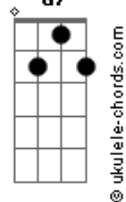

Duda Cavalheiro - Alma Solta

tom:

Intro: Dm Em7 Am C7M

[Primeira Parte]

Dm
Chega de pressa, vem cá desestressa
Em7
Que tudo isso vai passar
Am
E a gente tão solto, tachado de louco
C7M
Pronto pra recomeçar

Dm
Quando cai e tropeça, perde a cabeça
Em7
Encontra a beleza do coração
Am
Vida colorida, desvio da avenida
C7M
Voo bem alto sem direção

(Dm Em7 Am C7M)

Dm7 G7 Am7 C7M
Não foi em vão, já deu de lamentar (já deu né)
Dm7 G7 Am7 A7
Tá na cara, tá no teu olhar (teu olhar)
Dm7 G7 Am7 C7M
Nem vem com esse papo de agora não dá (não dá, não dá)
F7M G Am7 A7
Te quero bem aqui, sem hora pra acabar

[Refrão]

Dm Em7
Volta pra me ver, amor
Am C7M
Volta pra me ter
Dm Em7
Mal sabia eu
Am C7M
Que era pra ficar
Dm Em7

Volta pra me ver, amor

Am C7M
Volta pra me ter
Dm Em7
Me tira pra dançar
Am C7M
Vem me decifrar

[Segunda Parte]

Dm
Chega de tortura, sorrisos sem cura
Em7
Tudo que vem pra escurecer
Am
Que o amor cante alto, despido e descalço
C7M
Salve a alegria de viver

Dm
Sem carência e distância, acolhe a importância
Em7
Dessa tal ânsia de ser feliz
Am
Matar essa saudade que queima e que arde
C7M Dm Em7
Liga, te entrega, te enxerga logo e diz
Am C7M
Logo e diz

[Refrão]

Dm Em7
Volta pra me ver, amor
Am C7M
Volta pra me ter
Dm Em7
Mal sabia eu
Am C7M
Que era pra ficar
Dm Em7
Volta pra me ver, amor
Am C7M
Volta pra me ter
Dm Em7
Me tira pra dançar
Am
Vem me decifrar

Acordes

C7M

F7M

Dm

Em7

Am

Dm7

G7

Am7

A7

G