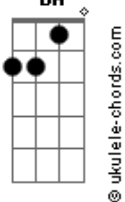

Duda Cavalheiro - Alma Solta

tom:

Intro: Dm Em7 Am C7M

[Primeira Parte]

Dm
Chega de pressa, vem cá desestressa
Em7
Que tudo isso vai passar
Am
E a gente tão solto, tachado de louco
C7M
Pronto pra recomeçar

Dm
Quando cai e tropeça, perde a cabeça
Em7
Encontra a beleza do coração

Am
Vida colorida, desvio da avenida
C7M
Voo bem alto sem direção

(Dm Em7 Am C7M)

Dm7 G7 Am7 C7M
Não foi em vão, já deu de lamentar (já deu né)
Dm7 G7 Am7 A7
Tá na cara, tá no teu olhar (teu olhar)
Dm7 G7 Am7 C7M
Nem vem com esse papo de agora não dá (não dá, não dá)
F7M G Am7 A7
Te quero bem aqui, sem hora pra acabar

[Refrão]

Dm Em7
Volta pra me ver, amor
Am C7M
Volta pra me ter
Dm Em7
Mal sabia eu
Am C7M
Que era pra ficar
Dm Em7

Volta pra me ver, amor

Am C7M
Volta pra me ter
Dm Em7
Me tira pra dançar
Am C7M
Vem me decifrar

[Segunda Parte]

Dm
Chega de tortura, sorrisos sem cura
Em7
Tudo que vem pra escurecer
Am
Que o amor cante alto, despido e descalço
C7M
Salve a alegria de viver

Dm
Sem carência e distância, acolhe a importância
Em7
Dessa tal ânsia de ser feliz
Am
Matar essa saudade que queima e que arde
C7M Dm Em7
Liga, te entrega, te enxerga logo e diz
Am C7M
Logo e diz

[Refrão]

Dm Em7
Volta pra me ver, amor
Am C7M
Volta pra me ter
Dm Em7
Mal sabia eu
Am C7M
Que era pra ficar
Dm Em7
Volta pra me ver, amor
Am C7M
Volta pra me ter
Dm Em7
Me tira pra dançar
Am
Vem me decifrar

Acordes

C7M

F7M

Dm

Em7

Am

Dm7

G7

Am7

A7

G