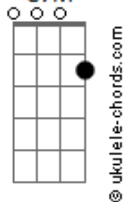

Duda Cavalheiro - Alma Solta

tom:

Intro: Dm Em7 Am C7M

[Primeira Parte]

Dm
Chega de pressa, vem cá desestressa
Em7
Que tudo isso vai passar
Am
E a gente tão solto, tachado de louco
C7M
Pronto pra recomeçar

Dm
Quando cai e tropeça, perde a cabeça
Em7
Encontra a beleza do coração
Am
Vida colorida, desvio da avenida
C7M
Voo bem alto sem direção

(Dm Em7 Am C7M)

Dm7 G7 Am7 C7M
Não foi em vão, já deu de lamentar (já deu né)
Dm7 G7 Am7 A7
Tá na cara, tá no teu olhar (teu olhar)
Dm7 G7 Am7 C7M
Nem vem com esse papo de agora não dá (não dá, não dá)
F7M G Am7 A7
Te quero bem aqui, sem hora pra acabar

[Refrão]

Dm Em7
Volta pra me ver, amor
Am C7M
Volta pra me ter
Dm Em7
Mal sabia eu
Am C7M
Que era pra ficar
Dm Em7

Volta pra me ver, amor

Am C7M
Volta pra me ter
Dm Em7
Me tira pra dançar
Am C7M
Vem me decifrar

[Segunda Parte]

Dm
Chega de tortura, sorrisos sem cura
Em7
Tudo que vem pra escurecer
Am
Que o amor cante alto, despido e descalço
C7M
Salve a alegria de viver

Dm
Sem carência e distância, acolhe a importância
Em7
Dessa tal ânsia de ser feliz
Am
Matar essa saudade que queima e que arde
C7M Dm Em7
Liga, te entrega, te enxerga logo e diz
Am C7M
Logo e diz

[Refrão]

Dm Em7
Volta pra me ver, amor
Am C7M
Volta pra me ter
Dm Em7
Mal sabia eu
Am C7M
Que era pra ficar
Dm Em7
Volta pra me ver, amor
Am C7M
Volta pra me ter
Dm Em7
Me tira pra dançar
Am
Vem me decifrar

Acordes

C7M