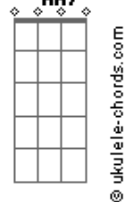

Duda Cavalheiro - Alma Solta

tom:

Intro: Dm Em7 Am C7M

[Primeira Parte]

Dm
Chega de pressa, vem cá desestressa
Em7
Que tudo isso vai passar
Am
E a gente tão solto, tachado de louco
C7M
Pronto pra recomeçar

Dm
Quando cai e tropeça, perde a cabeça
Em7
Encontra a beleza do coração

Am
Vida colorida, desvio da avenida
C7M
Voo bem alto sem direção

(Dm Em7 Am C7M)

Dm7 G7 Am7 C7M
Não foi em vão, já deu de lamentar (já deu né)
Dm7 G7 Am7 A7
Tá na cara, tá no teu olhar (teu olhar)
Dm7 G7 Am7 C7M
Nem vem com esse papo de agora não dá (não dá, não dá)
F7M G Am7 A7
Te quero bem aqui, sem hora pra acabar

[Refrão]

Dm Em7
Volta pra me ver, amor
Am C7M
Volta pra me ter
Dm Em7
Mal sabia eu
Am C7M
Que era pra ficar
Dm Em7

Volta pra me ver, amor

Am C7M
Volta pra me ter
Dm Em7
Me tira pra dançar
Am C7M
Vem me decifrar

[Segunda Parte]

Dm
Chega de tortura, sorrisos sem cura
Em7
Tudo que vem pra escurecer
Am
Que o amor cante alto, despido e descalço
C7M
Salve a alegria de viver

Dm
Sem carência e distância, acolhe a importância
Em7
Dessa tal ânsia de ser feliz
Am
Matar essa saudade que queima e que arde
C7M Dm Em7
Liga, te entrega, te enxerga logo e diz
Am C7M
Logo e diz

[Refrão]

Dm Em7
Volta pra me ver, amor
Am C7M
Volta pra me ter
Dm Em7
Mal sabia eu
Am C7M
Que era pra ficar
Dm Em7
Volta pra me ver, amor
Am C7M
Volta pra me ter
Dm Em7
Me tira pra dançar
Am
Vem me decifrar

Acordes

C7M

F7M

Dm

Em7

Am

Dm7

G7

Am7

A7

G