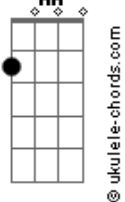

Duda Cavalheiro - Alma Solta

tom:

Intro: Dm Em7 Am C7M

[Primeira Parte]

Dm
Chega de pressa, vem cá desestressa
Em7
Que tudo isso vai passar
Am
E a gente tão solto, tachado de louco
C7M
Pronto pra recomeçar

Dm
Quando cai e tropeça, perde a cabeça
Em7
Encontra a beleza do coração

Am
Vida colorida, desvio da avenida
C7M
Voo bem alto sem direção

(Dm Em7 Am C7M)

Dm7 G7 Am7 C7M
Não foi em vão, já deu de lamentar (já deu né)
Dm7 G7 Am7 A7
Tá na cara, tá no teu olhar (teu olhar)
Dm7 G7 Am7 C7M
Nem vem com esse papo de agora não dá (não dá, não dá)
F7M G Am7 A7
Te quero bem aqui, sem hora pra acabar

[Refrão]

Dm Em7
Volta pra me ver, amor
Am C7M
Volta pra me ter
Dm Em7
Mal sabia eu
Am C7M
Que era pra ficar
Dm Em7

Volta pra me ver, amor

Am C7M
Volta pra me ter
Dm Em7
Me tira pra dançar
Am C7M
Vem me decifrar

[Segunda Parte]

Dm
Chega de tortura, sorrisos sem cura
Em7
Tudo que vem pra escurecer
Am
Que o amor cante alto, despido e descalço
C7M
Salve a alegria de viver

Dm
Sem carência e distância, acolhe a importância
Em7
Dessa tal ânsia de ser feliz
Am
Matar essa saudade que queima e que arde
C7M Dm Em7
Liga, te entrega, te enxerga logo e diz
Am C7M
Logo e diz

[Refrão]

Dm Em7
Volta pra me ver, amor
Am C7M
Volta pra me ter
Dm Em7
Mal sabia eu
Am C7M
Que era pra ficar
Dm Em7
Volta pra me ver, amor
Am C7M
Volta pra me ter
Dm Em7
Me tira pra dançar
Am
Vem me decifrar

Acordes

C7M

F7M

Dm

Em7

Am

Dm7

G7

Am7

A7

G