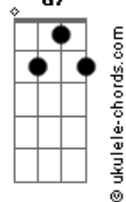

Duda Cavalheiro - Alma Solta

tom:

Intro: Dm Em7 Am C7M

[Primeira Parte]

Dm
Chega de pressa, vem cá desestressa
Em7
Que tudo isso vai passar
Am
E a gente tão solto, tachado de louco
C7M
Pronto pra recomeçar

Dm
Quando cai e tropeça, perde a cabeça
Em7
Encontra a beleza do coração

Am
Vida colorida, desvio da avenida
C7M
Voo bem alto sem direção

(Dm Em7 Am C7M)

Dm7 G7 Am7 C7M
Não foi em vão, já deu de lamentar (já deu né)
Dm7 G7 Am7 A7
Tá na cara, tá no teu olhar (teu olhar)
Dm7 G7 Am7 C7M
Nem vem com esse papo de agora não dá (não dá, não dá)
F7M G Am7 A7
Te quero bem aqui, sem hora pra acabar

[Refrão]

Dm Em7
Volta pra me ver, amor
Am C7M
Volta pra me ter
Dm Em7
Mal sabia eu
Am C7M
Que era pra ficar
Dm Em7

Volta pra me ver, amor

Am C7M
Volta pra me ter
Dm Em7
Me tira pra dançar
Am C7M
Vem me decifrar

[Segunda Parte]

Dm
Chega de tortura, sorrisos sem cura
Em7
Tudo que vem pra escurecer
Am
Que o amor cante alto, despido e descalço
C7M
Salve a alegria de viver

Dm
Sem carência e distância, acolhe a importância
Em7
Dessa tal ânsia de ser feliz
Am
Matar essa saudade que queima e que arde
C7M Dm Em7
Liga, te entrega, te enxerga logo e diz
Am C7M
Logo e diz

[Refrão]

Dm Em7
Volta pra me ver, amor
Am C7M
Volta pra me ter
Dm Em7
Mal sabia eu
Am C7M
Que era pra ficar
Dm Em7
Volta pra me ver, amor
Am C7M
Volta pra me ter
Dm Em7
Me tira pra dançar
Am
Vem me decifrar

Acordes

C7M

F7M

Dm

Em7

Am

Dm7

G7

Am7

A7

G