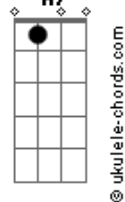

Duda Cavalheiro - Alma Solta

tom:

Intro: Dm Em7 Am C7M

[Primeira Parte]

Dm
Chega de pressa, vem cá desestressa
Em7
Que tudo isso vai passar
Am
E a gente tão solto, tachado de louco
C7M
Pronto pra recomeçar

Dm
Quando cai e tropeça, perde a cabeça
Em7
Encontra a beleza do coração

Am
Vida colorida, desvio da avenida
C7M
Voo bem alto sem direção

(Dm Em7 Am C7M)

Dm7 G7 Am7 C7M
Não foi em vão, já deu de lamentar (já deu né)
Dm7 G7 Am7 A7
Tá na cara, tá no teu olhar (teu olhar)
Dm7 G7 Am7 C7M
Nem vem com esse papo de agora não dá (não dá, não dá)
F7M G Am7 A7
Te quero bem aqui, sem hora pra acabar

[Refrão]

Dm Em7
Volta pra me ver, amor
Am C7M
Volta pra me ter
Dm Em7
Mal sabia eu
Am C7M
Que era pra ficar
Dm Em7

Volta pra me ver, amor

Am C7M
Volta pra me ter
Dm Em7
Me tira pra dançar
Am C7M
Vem me decifrar

[Segunda Parte]

Dm
Chega de tortura, sorrisos sem cura
Em7
Tudo que vem pra escurecer
Am
Que o amor cante alto, despido e descalço
C7M
Salve a alegria de viver

Dm
Sem carência e distância, acolhe a importância
Em7
Dessa tal ânsia de ser feliz
Am
Matar essa saudade que queima e que arde
C7M Dm Em7
Liga, te entrega, te enxerga logo e diz
Am C7M
Logo e diz

[Refrão]

Dm Em7
Volta pra me ver, amor
Am C7M
Volta pra me ter
Dm Em7
Mal sabia eu
Am C7M
Que era pra ficar
Dm Em7
Volta pra me ver, amor
Am C7M
Volta pra me ter
Dm Em7
Me tira pra dançar
Am
Vem me decifrar

Acordes

C7M

F7M

Dm

Em7

Am

Dm7

G7

Am7

A7

G