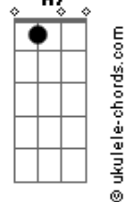

Duda Cavalheiro - Alma Solta

tom:

Intro: Dm Em7 Am C7M

[Primeira Parte]

Dm
Chega de pressa, vem cá desestressa
Em7
Que tudo isso vai passar
Am
E a gente tão solto, tachado de louco
C7M
Pronto pra recomeçar

Dm
Quando cai e tropeça, perde a cabeça
Em7
Encontra a beleza do coração
Am
Vida colorida, desvio da avenida
C7M
Voo bem alto sem direção

(Dm Em7 Am C7M)

Dm7 G7 Am7 C7M
Não foi em vão, já deu de lamentar (já deu né)
Dm7 G7 Am7 A7
Tá na cara, tá no teu olhar (teu olhar)
Dm7 G7 Am7 C7M
Nem vem com esse papo de agora não dá (não dá, não dá)
F7M G Am7 A7
Te quero bem aqui, sem hora pra acabar

[Refrão]

Dm Em7
Volta pra me ver, amor
Am C7M
Volta pra me ter
Dm Em7
Mal sabia eu
Am C7M
Que era pra ficar
Dm Em7

Volta pra me ver, amor

Am C7M
Volta pra me ter
Dm Em7
Me tira pra dançar
Am C7M
Vem me decifrar

[Segunda Parte]

Dm
Chega de tortura, sorrisos sem cura
Em7
Tudo que vem pra escurecer
Am
Que o amor cante alto, despido e descalço
C7M
Salve a alegria de viver

Dm
Sem carência e distância, acolhe a importância
Em7
Dessa tal ânsia de ser feliz
Am
Matar essa saudade que queima e que arde
C7M Dm Em7
Liga, te entrega, te enxerga logo e diz
Am C7M
Logo e diz

[Refrão]

Dm Em7
Volta pra me ver, amor
Am C7M
Volta pra me ter
Dm Em7
Mal sabia eu
Am C7M
Que era pra ficar
Dm Em7
Volta pra me ver, amor
Am C7M
Volta pra me ter
Dm Em7
Me tira pra dançar
Am
Vem me decifrar

Acordes

C7M

F7M

Dm

Em7

Am

Dm7

G7

Am7

A7

G