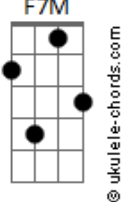

Duda Cavalheiro - Alma Solta

tom:

Intro: Dm Em7 Am C7M

[Primeira Parte]

Dm
Chega de pressa, vem cá desestressa
Em7
Que tudo isso vai passar
Am
E a gente tão solto, tachado de louco
C7M
Pronto pra recomeçar

Dm
Quando cai e tropeça, perde a cabeça
Em7
Encontra a beleza do coração

Am
Vida colorida, desvio da avenida
C7M
Voo bem alto sem direção

(Dm Em7 Am C7M)

Dm7 G7 Am7 C7M
Não foi em vão, já deu de lamentar (já deu né)
Dm7 G7 Am7 A7
Tá na cara, tá no teu olhar (teu olhar)
Dm7 G7 Am7 C7M
Nem vem com esse papo de agora não dá (não dá, não dá)
F7M G Am7 A7
Te quero bem aqui, sem hora pra acabar

[Refrão]

Dm Em7
Volta pra me ver, amor
Am C7M
Volta pra me ter
Dm Em7
Mal sabia eu
Am C7M
Que era pra ficar
Dm Em7

Volta pra me ver, amor

Am C7M
Volta pra me ter
Dm Em7
Me tira pra dançar
Am C7M
Vem me decifrar

[Segunda Parte]

Dm
Chega de tortura, sorrisos sem cura
Em7
Tudo que vem pra escurecer
Am
Que o amor cante alto, despido e descalço
C7M
Salve a alegria de viver

Dm
Sem carência e distância, acolhe a importância
Em7
Dessa tal ânsia de ser feliz
Am
Matar essa saudade que queima e que arde
C7M Dm Em7
Liga, te entrega, te enxerga logo e diz
Am C7M
Logo e diz

[Refrão]

Dm Em7
Volta pra me ver, amor
Am C7M
Volta pra me ter
Dm Em7
Mal sabia eu
Am C7M
Que era pra ficar
Dm Em7
Volta pra me ver, amor
Am C7M
Volta pra me ter
Dm Em7
Me tira pra dançar
Am
Vem me decifrar

Acordes

C7M

F7M

Dm

Em7

Am

Dm7

G7

Am7

A7

G