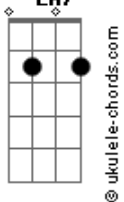

Duda Cavalheiro - Alma Solta

tom:

Intro: Dm Em7 Am C7M

[Primeira Parte]

Dm
Chega de pressa, vem cá desestressa
Em7
Que tudo isso vai passar
Am
E a gente tão solto, tachado de louco
C7M
Pronto pra recomeçar

Dm
Quando cai e tropeça, perde a cabeça
Em7
Encontra a beleza do coração

Am
Vida colorida, desvio da avenida
C7M
Voo bem alto sem direção

(Dm Em7 Am C7M)

Dm7 G7 Am7 C7M
Não foi em vão, já deu de lamentar (já deu né)
Dm7 G7 Am7 A7
Tá na cara, tá no teu olhar (teu olhar)
Dm7 G7 Am7 C7M
Nem vem com esse papo de agora não dá (não dá, não dá)
F7M G Am7 A7
Te quero bem aqui, sem hora pra acabar

[Refrão]

Dm Em7
Volta pra me ver, amor
Am C7M
Volta pra me ter
Dm Em7
Mal sabia eu
Am C7M
Que era pra ficar
Dm Em7

Volta pra me ver, amor

Am C7M
Volta pra me ter
Dm Em7
Me tira pra dançar
Am C7M
Vem me decifrar

[Segunda Parte]

Dm
Chega de tortura, sorrisos sem cura
Em7
Tudo que vem pra escurecer
Am
Que o amor cante alto, despido e descalço
C7M
Salve a alegria de viver

Dm
Sem carência e distância, acolhe a importância
Em7
Dessa tal ânsia de ser feliz
Am
Matar essa saudade que queima e que arde
C7M Dm Em7
Liga, te entrega, te enxerga logo e diz
Am C7M
Logo e diz

[Refrão]

Dm Em7
Volta pra me ver, amor
Am C7M
Volta pra me ter
Dm Em7
Mal sabia eu
Am C7M
Que era pra ficar
Dm Em7
Volta pra me ver, amor
Am C7M
Volta pra me ter
Dm Em7
Me tira pra dançar
Am
Vem me decifrar

Acordes

C7M

F7M

Dm

Em7

Am

Dm7

G7

Am7

A7

G