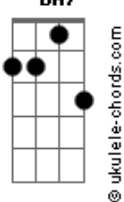

Duda Cavalheiro - Alma Solta

tom:

Intro: Dm Em7 Am C7M

[Primeira Parte]

Dm
Chega de pressa, vem cá desestressa
Em7
Que tudo isso vai passar
Am
E a gente tão solto, tachado de louco
C7M
Pronto pra recomeçar

Dm
Quando cai e tropeça, perde a cabeça
Em7
Encontra a beleza do coração
Am
Vida colorida, desvio da avenida
C7M
Voo bem alto sem direção

(Dm Em7 Am C7M)

Dm7 G7 Am7 C7M
Não foi em vão, já deu de lamentar (já deu né)
Dm7 G7 Am7 A7
Tá na cara, tá no teu olhar (teu olhar)
Dm7 G7 Am7 C7M
Nem vem com esse papo de agora não dá (não dá, não dá)
F7M G Am7 A7
Te quero bem aqui, sem hora pra acabar

[Refrão]

Dm Em7
Volta pra me ver, amor
Am C7M
Volta pra me ter
Dm Em7
Mal sabia eu
Am C7M
Que era pra ficar
Dm Em7

Volta pra me ver, amor

Am C7M
Volta pra me ter
Dm Em7
Me tira pra dançar
Am C7M
Vem me decifrar

[Segunda Parte]

Dm
Chega de tortura, sorrisos sem cura
Em7
Tudo que vem pra escurecer
Am
Que o amor cante alto, despido e descalço
C7M
Salve a alegria de viver

Dm
Sem carência e distância, acolhe a importância
Em7
Dessa tal ânsia de ser feliz
Am
Matar essa saudade que queima e que arde
C7M Dm Em7
Liga, te entrega, te enxerga logo e diz
Am C7M
Logo e diz

[Refrão]

Dm Em7
Volta pra me ver, amor
Am C7M
Volta pra me ter
Dm Em7
Mal sabia eu
Am C7M
Que era pra ficar
Dm Em7
Volta pra me ver, amor
Am C7M
Volta pra me ter
Dm Em7
Me tira pra dançar
Am
Vem me decifrar

Acordes

C7M

F7M

Dm

Em7

Am

Dm7

G7

Am7

A7

G