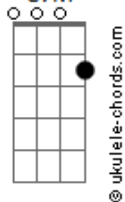

Duda Cavalheiro - Alma Solta

tom:

Intro: Dm Em7 Am C7M

[Primeira Parte]

Dm
Chega de pressa, vem cá desestressa
Em7
Que tudo isso vai passar
Am
E a gente tão solto, tachado de louco
C7M
Pronto pra recomeçar

Dm
Quando cai e tropeça, perde a cabeça
Em7
Encontra a beleza do coração

Am
Vida colorida, desvio da avenida
C7M
Voo bem alto sem direção

(Dm Em7 Am C7M)

Dm7 G7 Am7 C7M
Não foi em vão, já deu de lamentar (já deu né)
Dm7 G7 Am7 A7
Tá na cara, tá no teu olhar (teu olhar)
Dm7 G7 Am7 C7M
Nem vem com esse papo de agora não dá (não dá, não dá)
F7M G Am7 A7
Te quero bem aqui, sem hora pra acabar

[Refrão]

Dm Em7
Volta pra me ver, amor
Am C7M
Volta pra me ter
Dm Em7
Mal sabia eu
Am C7M
Que era pra ficar
Dm Em7

Volta pra me ver, amor

Am C7M
Volta pra me ter
Dm Em7
Me tira pra dançar
Am C7M
Vem me decifrar

[Segunda Parte]

Dm
Chega de tortura, sorrisos sem cura
Em7
Tudo que vem pra escurecer
Am
Que o amor cante alto, despido e descalço
C7M
Salve a alegria de viver

Dm
Sem carência e distância, acolhe a importância
Em7
Dessa tal ânsia de ser feliz
Am
Matar essa saudade que queima e que arde
C7M Dm Em7
Liga, te entrega, te enxerga logo e diz
Am C7M
Logo e diz

[Refrão]

Dm Em7
Volta pra me ver, amor
Am C7M
Volta pra me ter
Dm Em7
Mal sabia eu
Am C7M
Que era pra ficar
Dm Em7
Volta pra me ver, amor
Am C7M
Volta pra me ter
Dm Em7
Me tira pra dançar
Am
Vem me decifrar

Acordes

C7M