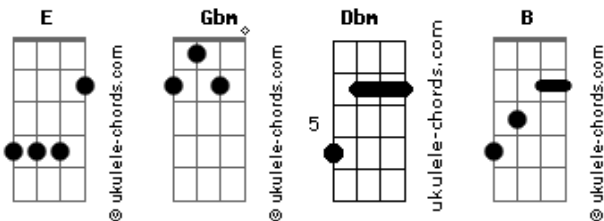

Duda Bertelli - Pra Mim Você É Tudo (Rapariga)

tom:

Intro: Gbm Dbm E B

Gbm Dbm
Então vamos lá, pode desabafar
E B
Joga tudo pra fora, sou todo ouvidos pra você falar
Gbm
Que ainda me ama
Dbm
Que sonha comigo
E B
E tá com saudade da gente sem roupa

Descendo e subindo

Gbm Dbm
Agora eu sou seu tudo, né?
E B
Que bom que pra mim você também é!

Gbm
Pra mim você é tudo
Dbm E
Tudo que eu não quero pra minha vida
B Gbm
Não te desejo nem pras inimiga
Dbm
Se tu fosse mulher
E B
Seria uma rapariga

Gbm
Pra mim você é tudo
Dbm E
Tudo que eu não quero pra minha vida
B Gbm
Não te desejo nem pras inimiga
Dbm
Se tu fosse mulher
E B
Seria uma rapariga

Pra mim você é tudo

(Dbm E B)
(Gbm Dbm E B)

Gbm Dbm
Então vamos lá, pode desabafar
E B

Acordes

Joga tudo pra fora, sou todo ouvidos pra você falar

Gbm
Que ainda me ama
Dbm
Que sonha comigo
E B
E tá com saudade da gente sem roupa

Descendo e subindo

Gbm Dbm
Agora eu sou seu tudo, né?
E B
Que bom que pra mim você também é!
Gbm
Pra mim você é tudo
Dbm E
Tudo que eu não quero pra minha vida
B Gbm
Não te desejo nem pras inimiga
Dbm
Se tu fosse mulher
E B
Seria uma rapariga