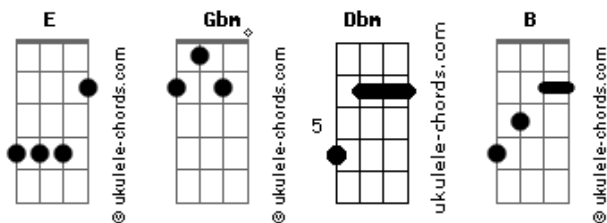

# Duda Bertelli - Pra Mim Você É Tudo (Rapariga)

tom:

Intro: Gbm Dbm E B

Gbm Dbm  
Então vamos lá, pode desabafar  
E B  
Joga tudo pra fora, sou todo ouvidos pra você falar  
Gbm  
Que ainda me ama  
Dbm  
Que sonha comigo  
E B  
E tá com saudade da gente sem roupa

Descendo e subindo

Gbm Dbm  
Agora eu sou seu tudo, né?  
E B  
Que bom que pra mim você também é!

Gbm  
Pra mim você é tudo  
Dbm E  
Tudo que eu não quero pra minha vida  
B Gbm  
Não te desejo nem pras inimiga  
Dbm  
Se tu fosse mulher  
E B  
Seria uma rapariga

Gbm  
Pra mim você é tudo  
Dbm E  
Tudo que eu não quero pra minha vida  
B Gbm  
Não te desejo nem pras inimiga  
Dbm  
Se tu fosse mulher  
E B  
Seria uma rapariga  
Gbm  
Pra mim você é tudo

( Dbm E B )  
( Gbm Dbm E B )

## Acordes

Joga tudo pra fora, sou todo ouvidos pra você falar

Gbm  
Que ainda me ama  
Dbm  
Que sonha comigo  
E B  
E tá com saudade da gente sem roupa

Descendo e subindo

Gbm Dbm  
Agora eu sou seu tudo, né?  
E B  
Que bom que pra mim você também é!  
Gbm  
Pra mim você é tudo  
Dbm E  
Tudo que eu não quero pra minha vida  
B Gbm  
Não te desejo nem pras inimiga  
Dbm  
Se tu fosse mulher  
E B  
Seria uma rapariga