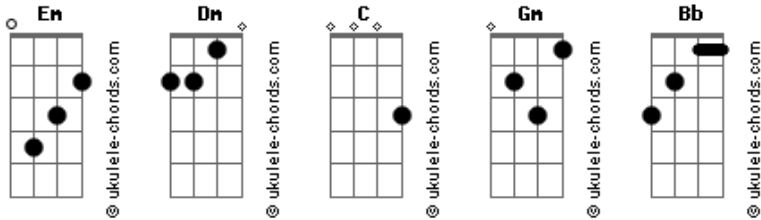

Duda Bertelli - Original Só Eu

tom:
 Em (forma dos acordes no tom de Dm)
 Capotraste na 2ª casa
 Intro: Dm C Gm Bb

[Primeira Parte]

Dm C Gm Bb
 Eu sei que você tá tentando substituir
 Dm C Gm Bb
 Meu jeito, meu corpo, fazer dela outra de mim
 Dm C
 Ela usa meu perfume, mas não tem meu cheiro
 Gm Bb
 Deita na sua cama, mas não tem meu corpo
 Dm C
 Beija sua boca, mas não tem meu beijo
 Bb C
 Nem sabe fazer aquele love louco

[Refrão]

Dm C Gm
 E você pode tentar fazer uma cópia do que já foi seu
 Bb C Dm C Gm C
 Só que bebê original só eu, só que bebê original só eu
 Dm C Gm
 Você pode tentar fazer uma cópia do que já foi seu
 Bb C Dm C Gm
 Só que bebê original só eu, só que bebê original só eu
 Gm Bb Dm
 Que te pega, que te puxa e pede tapão sou eu

(Dm C Gm Bb)

Acordes

(Dm C Gm Bb)

Dm C Gm Bb
 Eu sei que você tá tentando substituir
 Dm C Gm Bb
 Meu jeito, meu corpo, fazer dela outra de mim
 Dm C
 Ela usa meu perfume, mas não tem meu cheiro
 Gm Bb
 Deita na sua cama, mas não tem meu corpo
 Dm C
 Beija sua boca, mas não tem meu beijo
 Bb C
 Nem sabe fazer aquele love louco