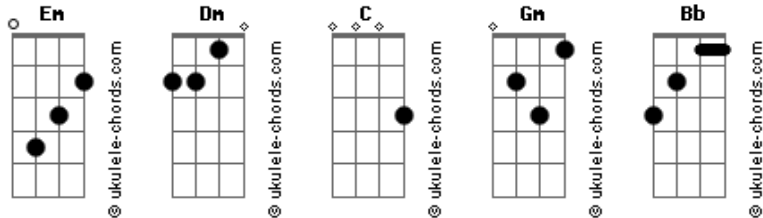

Duda Bertelli - Original Só Eu

tom:
 Em (forma dos acordes no tom de Dm)
 Capotraste na 2ª casa
 Intro: Dm C Gm Bb

[Primeira Parte]

Dm C Gm Bb
 Eu sei que você tá tentando substituir
 Dm C Gm Bb
 Meu jeito, meu corpo, fazer dela outra de mim
 Dm C
 Ela usa meu perfume, mas não tem meu cheiro
 Gm Bb
 Deita na sua cama, mas não tem meu corpo
 Dm C
 Beija sua boca, mas não tem meu beijo
 Bb C
 Nem sabe fazer aquele love louco

[Refrão]

Dm C Gm
 E você pode tentar fazer uma cópia do que já foi seu
 Bb C Dm C Gm C
 Só que bebê original só eu, só que bebê original só eu
 Dm C Gm
 Você pode tentar fazer uma cópia do que já foi seu
 Bb C Dm C Gm
 Só que bebê original só eu, só que bebê original só eu
 Gm Bb Dm
 Que te pega, que te puxa e pede tapão sou eu

(Dm C Gm Bb)

Acordes

(Dm C Gm Bb)

Dm C Gm Bb
 Eu sei que você tá tentando substituir
 Dm C Gm Bb
 Meu jeito, meu corpo, fazer dela outra de mim
 Dm C
 Ela usa meu perfume, mas não tem meu cheiro
 Gm Bb
 Deita na sua cama, mas não tem meu corpo
 Dm C
 Beija sua boca, mas não tem meu beijo
 Bb C
 Nem sabe fazer aquele love louco