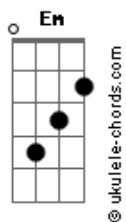

Duda Bertelli - Cabelão Dourado (part. Ícaro e Gilberto e AgroPlay)

tom:

E (forma dos acordes no tom de Eb)

Capostrate na 1ª casa

Intro: G D A

G D
Nunca vai ser amor pra vida toda
Mas você vai ficar lembrando sempre
G D
Da marca do batom na sua boca
Em
E a saudade do meu corpo quente

Bm G D G
O jeito que ela fez
Bm A D G
Outra não vai fazer

Bm
Ô
G D
Pensa num trem gostoso que faz um regaço
A Bm
Essas muié que tem um cabelão dourado
G D
Pegar é fácil, duro é segurar
A
Aí ilude coração no Paraná

Bm
Ô
G D
Pensa num trem gostoso que faz um regaço
A Bm
Essas muié que tem um cabelão dourado
G D
Pegar é fácil, duro é segurar
A
Aqui ilude coração no Paraná

(Bm G D A)
(Bm G D A)

G D
Nunca vai ser amor pra vida toda
Mas você vai ficar lembrando sempre

Acordes

G D
Da marca do batom na sua boca
Em
E a saudade do seu corpo quente

Bm G D G
O jeito que ela fez
Bm A D G
Outra não vai fazer
Bm
Ô

G D
Pensa num trem gostoso que faz um regaço
A Bm
Essas muié que tem um cabelão dourado
G D
Pegar é fácil, duro é segurar
A
Aqui ilude coração no Paraná