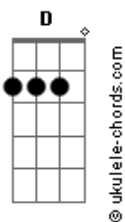

Duda Bertelli - Cabelão Dourado (part. Ícaro e Gilberto e AgroPlay)

tom:

E (forma dos acordes no tom de Eb)

Capostrate na 1ª casa

Intro: G D A

G D
Nunca vai ser amor pra vida toda
Mas você vai ficar lembrando sempre
G D
Da marca do batom na sua boca
Em
E a saudade do meu corpo quente

Bm G D G
O jeito que ela fez
Bm A D G
Outra não vai fazer

Bm
Ô
G D
Pensa num trem gostoso que faz um regaço
A Bm
Essas muié que tem um cabelão dourado
G D
Pegar é fácil, duro é segurar
A
Aí ilude coração no Paraná

Bm
Ô
G D
Pensa num trem gostoso que faz um regaço
A Bm
Essas muié que tem um cabelão dourado
G D
Pegar é fácil, duro é segurar
A
Aqui ilude coração no Paraná

(Bm G D A)
(Bm G D A)

G D
Nunca vai ser amor pra vida toda
Mas você vai ficar lembrando sempre

Acordes

G D
Da marca do batom na sua boca
Em
E a saudade do seu corpo quente

Bm G D G
O jeito que ela fez
Bm A D G
Outra não vai fazer
Bm
Ô

G D
Pensa num trem gostoso que faz um regaço
A Bm
Essas muié que tem um cabelão dourado
G D
Pegar é fácil, duro é segurar
A
Aqui ilude coração no Paraná

Bm
Ô
G D
Pensa num trem gostoso que faz um regaço
A Bm
Essas muié que tem um cabelão dourado
G D
Pegar é fácil, duro é segurar
A
Aí ilude coração no Paraná

Bm
Ô
G D
Pensa num trem gostoso que faz um regaço
A Bm
Essas muié que tem um cabelão dourado
G D
Pegar é fácil, duro é segurar
A
Aí ilude coração no Paraná

(Bm G D A Bm)

G D
Pegar é fácil, duro é segurar
A D
Aí ilude coração no Paraná