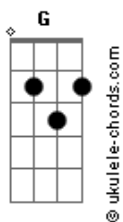

Duda Bertelli - Cabelão Dourado (part. Ícaro e Gilberto e AgroPlay)

tom:

E (forma dos acordes no tom de Eb)

Capostrate na 1ª casa

Intro: G D A

G D
Nunca vai ser amor pra vida toda
Mas você vai ficar lembrando sempre
G D
Da marca do batom na sua boca
Em
E a saudade do meu corpo quente

Bm G D G
O jeito que ela fez
Bm A D G
Outra não vai fazer

Bm
Ô
G D
Pensa num trem gostoso que faz um regaço
A Bm
Essas muié que tem um cabelão dourado
G D
Pegar é fácil, duro é segurar
A
Aí ilude coração no Paraná

Bm
Ô
G D
Pensa num trem gostoso que faz um regaço
A Bm
Essas muié que tem um cabelão dourado
G D
Pegar é fácil, duro é segurar
A
Aqui ilude coração no Paraná

(Bm G D A)
(Bm G D A)

G D
Nunca vai ser amor pra vida toda
Mas você vai ficar lembrando sempre

Acordes

G D
Da marca do batom na sua boca
Em
E a saudade do seu corpo quente

Bm G D G
O jeito que ela fez
Bm A D G
Outra não vai fazer
Bm
Ô

G D
Pensa num trem gostoso que faz um regaço
A Bm
Essas muié que tem um cabelão dourado
G D
Pegar é fácil, duro é segurar
A
Aqui ilude coração no Paraná

Bm
Ô
G D
Pensa num trem gostoso que faz um regaço
A Bm
Essas muié que tem um cabelão dourado
G D
Pegar é fácil, duro é segurar
A
Aí ilude coração no Paraná

Bm
Ô
G D
Pensa num trem gostoso que faz um regaço
A Bm
Essas muié que tem um cabelão dourado
G D
Pegar é fácil, duro é segurar
A
Aí ilude coração no Paraná

(Bm G D A Bm)

G D
Pegar é fácil, duro é segurar
A D
Aí ilude coração no Paraná