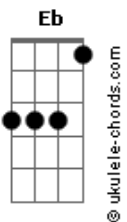

Duda Bertelli - Cabelão Dourado (part. Ícaro e Gilberto e AgroPlay)

tom:

E (forma dos acordes no tom de Eb)

Capostrate na 1ª casa

Intro: G D A

G D
Nunca vai ser amor pra vida toda
Mas você vai ficar lembrando sempre
G D
Da marca do batom na sua boca
Em
E a saudade do meu corpo quente

Bm G D G
O jeito que ela fez
Bm A D G
Outra não vai fazer

Bm
Ô
G D
Pensa num trem gostoso que faz um regaço
A Bm
Essas muié que tem um cabelão dourado
G D
Pegar é fácil, duro é segurar
A
Aí ilude coração no Paraná

Bm
Ô
G D
Pensa num trem gostoso que faz um regaço
A Bm
Essas muié que tem um cabelão dourado
G D
Pegar é fácil, duro é segurar
A
Aqui ilude coração no Paraná

(Bm G D A)
(Bm G D A)

G D
Nunca vai ser amor pra vida toda
Mas você vai ficar lembrando sempre

Acordes

G D
Da marca do batom na sua boca
Em
E a saudade do seu corpo quente

Bm G D G
O jeito que ela fez
Bm A D G
Outra não vai fazer
Bm
Ô

G D
Pensa num trem gostoso que faz um regaço
A Bm
Essas muié que tem um cabelão dourado
G D
Pegar é fácil, duro é segurar
A
Aqui ilude coração no Paraná