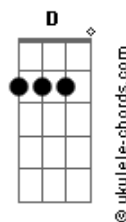

Duda Bertelli - Cabelão Dourado (part. Ícaro e Gilberto e AgroPlay)

tom:

E (forma dos acordes no tom de Eb)

Capostrate na 1ª casa

Intro: G D A

G D
Nunca vai ser amor pra vida toda
Mas você vai ficar lembrando sempre
G D
Da marca do batom na sua boca
Em
E a saudade do meu corpo quente

Bm G D G
O jeito que ela fez
Bm A D G
Outra não vai fazer

Bm
Ô
G D
Pensa num trem gostoso que faz um regaço
A Bm
Essas muié que tem um cabelão dourado
G D
Pegar é fácil, duro é segurar
A
Aí ilude coração no Paraná

Bm
Ô
G D
Pensa num trem gostoso que faz um regaço
A Bm
Essas muié que tem um cabelão dourado
G D
Pegar é fácil, duro é segurar
A
Aqui ilude coração no Paraná

(Bm G D A)
(Bm G D A)

G D
Nunca vai ser amor pra vida toda
Mas você vai ficar lembrando sempre

Acordes

G D
Da marca do batom na sua boca
Em
E a saudade do seu corpo quente

Bm G D G
O jeito que ela fez
Bm A D G
Outra não vai fazer
Bm
Ô

G D
Pensa num trem gostoso que faz um regaço
A Bm
Essas muié que tem um cabelão dourado
G D
Pegar é fácil, duro é segurar
A
Aqui ilude coração no Paraná

Bm
Ô
G D
Pensa num trem gostoso que faz um regaço
A Bm
Essas muié que tem um cabelão dourado
G D
Pegar é fácil, duro é segurar
A
Aí ilude coração no Paraná

Bm
Ô
G D
Pensa num trem gostoso que faz um regaço
A Bm
Essas muié que tem um cabelão dourado
G D
Pegar é fácil, duro é segurar
A
Aí ilude coração no Paraná

(Bm G D A Bm)

G D
Pegar é fácil, duro é segurar
A D
Aí ilude coração no Paraná