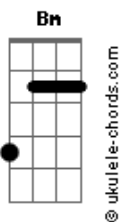

Duda Bertelli - Cabelão Dourado (part. Ícaro e Gilberto e AgroPlay)

tom:

E (forma dos acordes no tom de Eb)

Capostrate na 1ª casa

Intro: G D A

G D
Nunca vai ser amor pra vida toda
Mas você vai ficar lembrando sempre
G D
Da marca do batom na sua boca
Em
E a saudade do meu corpo quente

Bm G D G
O jeito que ela fez
Bm A D G
Outra não vai fazer

Bm
Ô
G D
Pensa num trem gostoso que faz um regaço
A Bm
Essas muié que tem um cabelão dourado
G D
Pegar é fácil, duro é segurar
A
Aí ilude coração no Paraná

Bm
Ô
G D
Pensa num trem gostoso que faz um regaço
A Bm
Essas muié que tem um cabelão dourado
G D
Pegar é fácil, duro é segurar
A
Aqui ilude coração no Paraná

(Bm G D A)
(Bm G D A)

G D
Nunca vai ser amor pra vida toda
Mas você vai ficar lembrando sempre

Acordes

G D
Da marca do batom na sua boca
Em
E a saudade do seu corpo quente

Bm G D G
O jeito que ela fez
Bm A D G
Outra não vai fazer
Bm
Ô

G D
Pensa num trem gostoso que faz um regaço
A Bm
Essas muié que tem um cabelão dourado
G D
Pegar é fácil, duro é segurar
A
Aqui ilude coração no Paraná

Bm
Ô
G D
Pensa num trem gostoso que faz um regaço
A Bm
Essas muié que tem um cabelão dourado
G D
Pegar é fácil, duro é segurar
A
Aí ilude coração no Paraná

Bm
Ô
G D
Pensa num trem gostoso que faz um regaço
A Bm
Essas muié que tem um cabelão dourado
G D
Pegar é fácil, duro é segurar
A
Aí ilude coração no Paraná

(Bm G D A Bm)

G D
Pegar é fácil, duro é segurar
A D
Aí ilude coração no Paraná