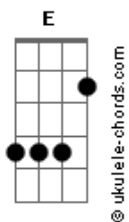

# Duda Bertelli - Cabelão Dourado (part. Ícaro e Gilberto e AgroPlay)

tom:

E (forma dos acordes no tom de Eb)

Capostrate na 1ª casa

Intro: G D A

G D  
Nunca vai ser amor pra vida toda  
Mas você vai ficar lembrando sempre  
G D  
Da marca do batom na sua boca  
Em  
E a saudade do meu corpo quente

Bm G D G  
O jeito que ela fez  
Bm A D G  
Outra não vai fazer

Bm  
Ô  
G D  
Pensa num trem gostoso que faz um regaço  
A Bm  
Essas muié que tem um cabelão dourado  
G D  
Pegar é fácil, duro é segurar  
A  
Aí ilude coração no Paraná

Bm  
Ô  
G D  
Pensa num trem gostoso que faz um regaço  
A Bm  
Essas muié que tem um cabelão dourado  
G D  
Pegar é fácil, duro é segurar  
A  
Aqui ilude coração no Paraná

( Bm G D A )  
( Bm G D A )

## Acordes

G D  
Da marca do batom na sua boca  
Em  
E a saudade do seu corpo quente

Bm G D G  
O jeito que ela fez  
Bm A D G  
Outra não vai fazer  
Bm  
Ô

G D  
Pensa num trem gostoso que faz um regaço  
A Bm  
Essas muié que tem um cabelão dourado  
G D  
Pegar é fácil, duro é segurar  
A  
Aqui ilude coração no Paraná