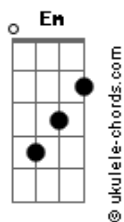

# Duda Bertelli - Cabelão Dourado (part. Ícaro e Gilberto e AgroPlay)

tom:

E (forma dos acordes no tom de Eb)

Capostrate na 1ª casa

Intro: G D A

G D  
Nunca vai ser amor pra vida toda  
Mas você vai ficar lembrando sempre  
G D  
Da marca do batom na sua boca  
Em  
E a saudade do meu corpo quente

Bm G D G  
O jeito que ela fez  
Bm A D G  
Outra não vai fazer

Bm  
Ô  
G D  
Pensa num trem gostoso que faz um regaço  
A Bm  
Essas muié que tem um cabelão dourado  
G D  
Pegar é fácil, duro é segurar  
A  
Aí ilude coração no Paraná

Bm  
Ô  
G D  
Pensa num trem gostoso que faz um regaço  
A Bm  
Essas muié que tem um cabelão dourado  
G D  
Pegar é fácil, duro é segurar  
A  
Aqui ilude coração no Paraná

( Bm G D A )  
( Bm G D A )

## Acordes

G D  
Da marca do batom na sua boca  
Em  
E a saudade do seu corpo quente

Bm G D G  
O jeito que ela fez  
Bm A D G  
Outra não vai fazer  
Bm  
Ô

G D  
Pensa num trem gostoso que faz um regaço  
A Bm  
Essas muié que tem um cabelão dourado  
G D  
Pegar é fácil, duro é segurar  
A  
Aqui ilude coração no Paraná