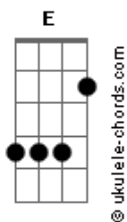

Duda Bertelli - Cabelão Dourado (part. Ícaro e Gilberto e AgroPlay)

tom:

E (forma dos acordes no tom de Eb)

Capostrate na 1ª casa

Intro: G D A

G D
Nunca vai ser amor pra vida toda
Mas você vai ficar lembrando sempre
G D
Da marca do batom na sua boca
Em
E a saudade do meu corpo quente

Bm G D G
O jeito que ela fez
Bm A D G
Outra não vai fazer

Bm
Ô
G D
Pensa num trem gostoso que faz um regaço
A Bm
Essas muié que tem um cabelão dourado
G D
Pegar é fácil, duro é segurar
A
Aí ilude coração no Paraná

Bm
Ô
G D
Pensa num trem gostoso que faz um regaço
A Bm
Essas muié que tem um cabelão dourado
G D
Pegar é fácil, duro é segurar
A
Aqui ilude coração no Paraná

(Bm G D A)
(Bm G D A)

G D
Nunca vai ser amor pra vida toda
Mas você vai ficar lembrando sempre

Acordes

G D
Da marca do batom na sua boca
Em
E a saudade do seu corpo quente

Bm G D G
O jeito que ela fez
Bm A D G
Outra não vai fazer
Bm
Ô

G D
Pensa num trem gostoso que faz um regaço
A Bm
Essas muié que tem um cabelão dourado
G D
Pegar é fácil, duro é segurar
A
Aqui ilude coração no Paraná