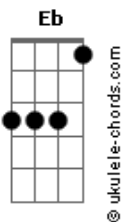

# Duda Bertelli - Cabelão Dourado (part. Ícaro e Gilberto e AgroPlay)

tom:

E (forma dos acordes no tom de Eb)

Capostrate na 1ª casa

Intro: G D A

G D  
Nunca vai ser amor pra vida toda  
Mas você vai ficar lembrando sempre  
G D  
Da marca do batom na sua boca  
Em  
E a saudade do meu corpo quente

Bm G D G  
O jeito que ela fez  
Bm A D G  
Outra não vai fazer

Bm  
Ô  
G D  
Pensa num trem gostoso que faz um regaço  
A Bm  
Essas muié que tem um cabelão dourado  
G D  
Pegar é fácil, duro é segurar  
A  
Aí ilude coração no Paraná

Bm  
Ô  
G D  
Pensa num trem gostoso que faz um regaço  
A Bm  
Essas muié que tem um cabelão dourado  
G D  
Pegar é fácil, duro é segurar  
A  
Aqui ilude coração no Paraná

( Bm G D A )  
( Bm G D A )

## Acordes

G D  
Da marca do batom na sua boca  
Em  
E a saudade do seu corpo quente

Bm G D G  
O jeito que ela fez  
Bm A D G  
Outra não vai fazer  
Bm  
Ô

G D  
Pensa num trem gostoso que faz um regaço  
A Bm  
Essas muié que tem um cabelão dourado  
G D  
Pegar é fácil, duro é segurar  
A  
Aqui ilude coração no Paraná