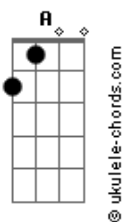

Duda Bertelli - Cabelão Dourado (part. Ícaro e Gilberto e AgroPlay)

tom:

E (forma dos acordes no tom de Eb)

Capostrate na 1ª casa

Intro: G D A

G D
Nunca vai ser amor pra vida toda
Mas você vai ficar lembrando sempre
G D
Da marca do batom na sua boca
Em
E a saudade do meu corpo quente

Bm G D G
O jeito que ela fez
Bm A D G
Outra não vai fazer

Bm
Ô
G D
Pensa num trem gostoso que faz um regaço
A Bm
Essas muié que tem um cabelão dourado
G D
Pegar é fácil, duro é segurar
A
Aí ilude coração no Paraná

Bm
Ô
G D
Pensa num trem gostoso que faz um regaço
A Bm
Essas muié que tem um cabelão dourado
G D
Pegar é fácil, duro é segurar
A
Aqui ilude coração no Paraná

(Bm G D A)
(Bm G D A)

G D
Nunca vai ser amor pra vida toda
Mas você vai ficar lembrando sempre

Acordes

G D
Da marca do batom na sua boca
Em
E a saudade do seu corpo quente

Bm G D G
O jeito que ela fez
Bm A D G
Outra não vai fazer
Bm
Ô

G D
Pensa num trem gostoso que faz um regaço
A Bm
Essas muié que tem um cabelão dourado
G D
Pegar é fácil, duro é segurar
A
Aqui ilude coração no Paraná

Bm
Ô
G D
Pensa num trem gostoso que faz um regaço
A Bm
Essas muié que tem um cabelão dourado
G D
Pegar é fácil, duro é segurar
A
Aí ilude coração no Paraná

Bm
Ô
G D
Pensa num trem gostoso que faz um regaço
A Bm
Essas muié que tem um cabelão dourado
G D
Pegar é fácil, duro é segurar
A
Aí ilude coração no Paraná

(Bm G D A Bm)

G D
Pegar é fácil, duro é segurar
A D
Aí ilude coração no Paraná