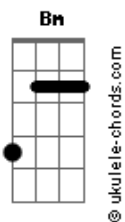

Duda Bertelli - Cabelão Dourado (part. Ícaro e Gilberto e AgroPlay)

tom:

E (forma dos acordes no tom de Eb)

Capostrate na 1ª casa

Intro: G D A

G D
Nunca vai ser amor pra vida toda
Mas você vai ficar lembrando sempre
G D
Da marca do batom na sua boca
Em
E a saudade do meu corpo quente

Bm G D G
O jeito que ela fez
Bm A D G
Outra não vai fazer

Bm
Ô
G D
Pensa num trem gostoso que faz um regaço
A Bm
Essas muié que tem um cabelão dourado
G D
Pegar é fácil, duro é segurar
A
Aí ilude coração no Paraná

Bm
Ô
G D
Pensa num trem gostoso que faz um regaço
A Bm
Essas muié que tem um cabelão dourado
G D
Pegar é fácil, duro é segurar
A
Aqui ilude coração no Paraná

(Bm G D A)
(Bm G D A)

G D
Nunca vai ser amor pra vida toda
Mas você vai ficar lembrando sempre

Acordes

G D
Da marca do batom na sua boca
Em
E a saudade do seu corpo quente

Bm G D G
O jeito que ela fez
Bm A D G
Outra não vai fazer
Bm
Ô

G D
Pensa num trem gostoso que faz um regaço
A Bm
Essas muié que tem um cabelão dourado
G D
Pegar é fácil, duro é segurar
A
Aqui ilude coração no Paraná

Bm
Ô
G D
Pensa num trem gostoso que faz um regaço
A Bm
Essas muié que tem um cabelão dourado
G D
Pegar é fácil, duro é segurar
A
Aí ilude coração no Paraná

Bm
Ô
G D
Pensa num trem gostoso que faz um regaço
A Bm
Essas muié que tem um cabelão dourado
G D
Pegar é fácil, duro é segurar
A
Aí ilude coração no Paraná

(Bm G D A Bm)

G D
Pegar é fácil, duro é segurar
A D
Aí ilude coração no Paraná