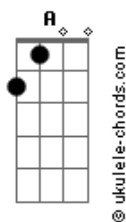

Duda Bertelli - Cabelão Dourado (part. Ícaro e Gilberto e AgroPlay)

tom:

E (forma dos acordes no tom de Eb)

Capostrate na 1ª casa

Intro: G D A

G D
Nunca vai ser amor pra vida toda
Mas você vai ficar lembrando sempre
G D
Da marca do batom na sua boca
Em
E a saudade do meu corpo quente

Bm G D G
O jeito que ela fez
Bm A D G
Outra não vai fazer

Bm
Ô
G D
Pensa num trem gostoso que faz um regaço
A Bm
Essas muié que tem um cabelão dourado
G D
Pegar é fácil, duro é segurar
A
Aí ilude coração no Paraná

Bm
Ô
G D
Pensa num trem gostoso que faz um regaço
A Bm
Essas muié que tem um cabelão dourado
G D
Pegar é fácil, duro é segurar
A
Aqui ilude coração no Paraná

(Bm G D A)
(Bm G D A)

G D
Nunca vai ser amor pra vida toda
Mas você vai ficar lembrando sempre

Acordes

G D
Da marca do batom na sua boca
Em
E a saudade do seu corpo quente

Bm G D G
O jeito que ela fez
Bm A D G
Outra não vai fazer
Bm
Ô

G D
Pensa num trem gostoso que faz um regaço
A Bm
Essas muié que tem um cabelão dourado
G D
Pegar é fácil, duro é segurar
A
Aqui ilude coração no Paraná

Bm
Ô
G D
Pensa num trem gostoso que faz um regaço
A Bm
Essas muié que tem um cabelão dourado
G D
Pegar é fácil, duro é segurar
A
Aí ilude coração no Paraná

Bm
Ô
G D
Pensa num trem gostoso que faz um regaço
A Bm
Essas muié que tem um cabelão dourado
G D
Pegar é fácil, duro é segurar
A
Aí ilude coração no Paraná

(Bm G D A Bm)

G D
Pegar é fácil, duro é segurar
A D
Aí ilude coração no Paraná