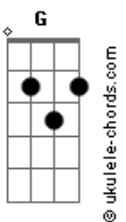

Duda Bertelli - Cabelão Dourado (part. Ícaro e Gilberto e AgroPlay)

tom:

E (forma dos acordes no tom de Eb)

Capostrate na 1ª casa

Intro: G D A

G D
Nunca vai ser amor pra vida toda
Mas você vai ficar lembrando sempre
G D
Da marca do batom na sua boca
Em
E a saudade do meu corpo quente

Bm G D G
O jeito que ela fez
Bm A D G
Outra não vai fazer

Bm
Ô
G D
Pensa num trem gostoso que faz um regaço
A Bm
Essas muié que tem um cabelão dourado
G D
Pegar é fácil, duro é segurar
A
Aí ilude coração no Paraná

Bm
Ô
G D
Pensa num trem gostoso que faz um regaço
A Bm
Essas muié que tem um cabelão dourado
G D
Pegar é fácil, duro é segurar
A
Aqui ilude coração no Paraná

(Bm G D A)
(Bm G D A)

G D
Nunca vai ser amor pra vida toda
Mas você vai ficar lembrando sempre

Acordes

G D
Da marca do batom na sua boca
Em
E a saudade do seu corpo quente

Bm G D G
O jeito que ela fez
Bm A D G
Outra não vai fazer
Bm
Ô

G D
Pensa num trem gostoso que faz um regaço
A Bm
Essas muié que tem um cabelão dourado
G D
Pegar é fácil, duro é segurar
A
Aqui ilude coração no Paraná