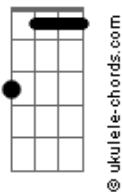

Duda Beat - Saudade de Você

tom: **Bbm**

Te querer só mais um pouco **Bbm7 Ab Fm**

Ficar com você é o meu desejo **Gb7M**
Sei que amar entorta as coisas **Bbm7 Ab Fm**

E é assim que eu te vejo **Gb7M**
Sentimento é tão grande **Bbm7 Ab Fm**

Tá aqui quase que todo dia **Gb7M**
Só o tempo ajeita as coisas **Bbm7 Ab Fm**
Ilusão engana a gente **Gb7M**

Eu te chamo: Vem pra cama **Bbm7 Ab Fm**

Só não fala que me ama **Fm**
Essa brincadeira é pouco, pouco **Gb7M**

pouco pro que eu penso

Saudade de você aqui agora **Bbm7 Ab Fm**
Gb7M Bbm7

De noite vou te ver quero rebolar **Ab Fm**

Em cima de você bem melhor **Gb7M**

Bem melhor, bem melhor

Te querer só mais um pouco **Bbm7 Ab Fm**
Gb7M

Ficar com você é o meu desejo **Bbm7 Ab Fm**
Tu pensa que é fácil resistir nesse momento **Gb7M**

Isso é difícil, é sentimento **Bbm7 Ab Fm**
Te querer só mais um pouco **Gb7M**

Ficar com você é o meu desejo **Bbm7 Ab Fm**
Tu pensa que é fácil resistir nesse momento **Gb7M**
Isso é difícil, é sentimento

Eu te chamo: Vem pra cama **Bbm7 Ab Fm**

Só não fala que me ama **Fm**
Essa brincadeira é pouco, pouco **Gb7M**
pouco pro que eu penso

Saudade de você aqui agora **Bbm7 Ab Fm**
Gb7M Bbm7

De noite vou te ver quero rebolar **Ab Fm**

Em cima de você bem melhor **Gb7M**

Bem melhor, bem melhor

Saudade de você aqui agora **Bbm7 Ab Fm**
Gb7M Bbm7

De noite vou te ver quero rebolar **Ab Fm**

Em cima de você bem melhor **Gb7M**

Bem melhor, bem melhor

Nessa história, eu quase me convenço de te ter pela metade **Gb7M Db Ab Ebm7**

Nessa história, eu quase me convenço de te ter pela metade **Gb7M Db Ab Ebm7**

Saudade de você aqui agora **Bbm7 Ab Fm**
Gb7M Bbm7

De noite vou te ver quero rebolar **Ab Fm**

Em cima de você bem melhor **Gb7M**

Bem melhor, bem melhor

Acordes

Bbn