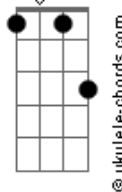

Duda Beat - Saudade de Você

tom: **Bbm**

Te querer só mais um pouco **Bbm7 Ab Fm**

Ficar com você é o meu desejo **Gb7M**
Sei que amar entorta as coisas **Bbm7 Ab Fm**

E é assim que eu te vejo **Gb7M**
Sentimento é tão grande **Bbm7 Ab Fm**

Tá aqui quase que todo dia **Gb7M**
Só o tempo ajeita as coisas **Bbm7 Ab Fm**
Ilusão engana a gente **Gb7M**

Eu te chamo: Vem pra cama **Bbm7 Ab Fm**

Só não fala que me ama **Fm**
Essa brincadeira é pouco, pouco **Gb7M**

pouco pro que eu penso

Saudade de você aqui agora **Bbm7 Ab Fm**
Gb7M Bbm7

De noite vou te ver quero rebolar **Ab Fm**

Em cima de você bem melhor **Gb7M**

Bem melhor, bem melhor

Te querer só mais um pouco **Bbm7 Ab Fm**
Gb7M

Ficar com você é o meu desejo **Bbm7 Ab Fm**
Tu pensa que é fácil resistir nesse momento **Gb7M**

Isso é difícil, é sentimento **Bbm7 Ab Fm**
Te querer só mais um pouco **Gb7M**

Ficar com você é o meu desejo **Bbm7 Ab Fm**
Tu pensa que é fácil resistir nesse momento **Gb7M**
Isso é difícil, é sentimento

Eu te chamo: Vem pra cama **Bbm7 Ab Fm**

Só não fala que me ama **Fm**
Essa brincadeira é pouco, pouco **Gb7M**
pouco pro que eu penso

Saudade de você aqui agora **Bbm7 Ab Fm**
Gb7M Bbm7

De noite vou te ver quero rebolar **Ab Fm**

Em cima de você bem melhor **Gb7M**

Bem melhor, bem melhor

Saudade de você aqui agora **Bbm7 Ab Fm**
Gb7M Bbm7

De noite vou te ver quero rebolar **Ab Fm**

Em cima de você bem melhor **Gb7M**

Bem melhor, bem melhor

Nessa história, eu quase me convenço de te ter pela metade **Gb7M Db Ab Ebm7**

Nessa história, eu quase me convenço de te ter pela metade **Gb7M Db Ab Ebm7**

Saudade de você aqui agora **Bbm7 Ab Fm**
Gb7M Bbm7

De noite vou te ver quero rebolar **Ab Fm**

Em cima de você bem melhor **Gb7M**

Bem melhor, bem melhor

Acordes

Fm