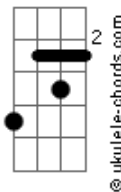

Duda Beat - Saudade de Você

tom: **Bbm**

Te querer só mais um pouco **Bbm7 Ab Fm**

Ficar com você é o meu desejo **Gb7M**
Sei que amar entorta as coisas **Bbm7 Ab Fm**

E é assim que eu te vejo **Gb7M**
Sentimento é tão grande **Bbm7 Ab Fm**

Tá aqui quase que todo dia **Gb7M**
Só o tempo ajeita as coisas **Bbm7 Ab Fm**
Ilusão engana a gente **Gb7M**

Eu te chamo: Vem pra cama **Bbm7 Ab Fm**

Só não fala que me ama **Fm**
Essa brincadeira é pouco, pouco **Gb7M**

pouco pro que eu penso

Saudade de você aqui agora **Bbm7 Ab Fm**
Gb7M Bbm7

De noite vou te ver quero rebolar **Ab Fm**

Em cima de você bem melhor **Gb7M**

Bem melhor, bem melhor

Te querer só mais um pouco **Bbm7 Ab Fm**
Gb7M

Ficar com você é o meu desejo **Bbm7 Ab Fm**
Tu pensa que é fácil resistir nesse momento **Gb7M**

Isso é difícil, é sentimento **Bbm7 Ab Fm**
Te querer só mais um pouco **Gb7M**

Ficar com você é o meu desejo **Bbm7 Ab Fm**
Tu pensa que é fácil resistir nesse momento **Gb7M**
Isso é difícil, é sentimento

Eu te chamo: Vem pra cama **Bbm7 Ab Fm**

Só não fala que me ama **Fm**
Essa brincadeira é pouco, pouco **Gb7M**
pouco pro que eu penso

Saudade de você aqui agora **Bbm7 Ab Fm**
Gb7M Bbm7

De noite vou te ver quero rebolar **Ab Fm**

Em cima de você bem melhor **Gb7M**

Bem melhor, bem melhor

Saudade de você aqui agora **Bbm7 Ab Fm**
Gb7M Bbm7

De noite vou te ver quero rebolar **Ab Fm**

Em cima de você bem melhor **Gb7M**

Bem melhor, bem melhor

Nessa história, eu quase me convenço de te ter pela metade **Gb7M Db Ab Ebm7**

Nessa história, eu quase me convenço de te ter pela metade **Gb7M Db Ab Ebm7**

Saudade de você aqui agora **Bbm7 Ab Fm**
Gb7M Bbm7

De noite vou te ver quero rebolar **Ab Fm**

Em cima de você bem melhor **Gb7M**

Bem melhor, bem melhor

Acordes

Ab