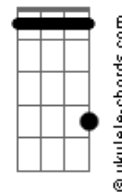

Duda Beat - Saudade de Você

tom: **Bbm**

Te querer só mais um pouco **Bbm7 Ab Fm**

Ficar com você é o meu desejo **Gb7M**
Sei que amar entorta as coisas **Bbm7 Ab Fm**

E é assim que eu te vejo **Gb7M**
Sentimento é tão grande **Bbm7 Ab Fm**

Tá aqui quase que todo dia **Gb7M**
Só o tempo ajeita as coisas **Bbm7 Ab Fm**
Ilusão engana a gente **Gb7M**

Eu te chamo: Vem pra cama **Bbm7 Ab Fm**

Só não fala que me ama **Fm**
Essa brincadeira é pouco, pouco **Gb7M**

pouco pro que eu penso

Saudade de você aqui agora **Bbm7 Ab Fm**
Gb7M Bbm7

De noite vou te ver quero rebolar **Ab Fm**

Em cima de você bem melhor **Gb7M**

Bem melhor, bem melhor

Te querer só mais um pouco **Bbm7 Ab Fm**
Gb7M

Ficar com você é o meu desejo **Bbm7 Ab Fm**
Tu pensa que é fácil resistir nesse momento **Gb7M**

Isso é difícil, é sentimento **Bbm7 Ab Fm**
Te querer só mais um pouco **Gb7M**

Ficar com você é o meu desejo **Bbm7 Ab Fm**
Tu pensa que é fácil resistir nesse momento **Gb7M**
Isso é difícil, é sentimento

Eu te chamo: Vem pra cama **Bbm7 Ab Fm**

Só não fala que me ama **Fm**
Essa brincadeira é pouco, pouco **Gb7M**
pouco pro que eu penso

Saudade de você aqui agora **Bbm7 Ab Fm**
Gb7M Bbm7

De noite vou te ver quero rebolar **Ab Fm**

Em cima de você bem melhor **Gb7M**

Bem melhor, bem melhor

Saudade de você aqui agora **Bbm7 Ab Fm**
Gb7M Bbm7

De noite vou te ver quero rebolar **Ab Fm**

Em cima de você bem melhor **Gb7M**

Bem melhor, bem melhor

Nessa história, eu quase me convenço de te ter pela metade **Gb7M Db Ab Ebm7**

Nessa história, eu quase me convenço de te ter pela metade **Gb7M Db Ab Ebm7**

Saudade de você aqui agora **Bbm7 Ab Fm**
Gb7M Bbm7

De noite vou te ver quero rebolar **Ab Fm**

Em cima de você bem melhor **Gb7M**

Bem melhor, bem melhor

Acordes

Db