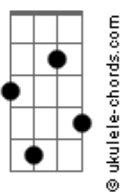

E é assim que eu te vejo **Gb7M**
Sentimento é tão grande **Bbm7 Ab Fm**

Tá aqui quase que todo dia **Gb7M**
Só o tempo ajeita as coisas **Bbm7 Ab Fm**
Ilusão engana a gente **Gb7M**

Eu te chamo: Vem pra cama **Bbm7 Ab Fm**

Só não fala que me ama **Fm**
Essa brincadeira é pouco, pouco **Gb7M**

pouco pro que eu penso

Saudade de você aqui agora **Bbm7 Ab Fm**
Gb7M Bbm7

De noite vou te ver quero rebolar **Ab Fm**

Em cima de você bem melhor **Gb7M**

Bem melhor, bem melhor

Te querer só mais um pouco **Bbm7 Ab Fm**
Gb7M

Ficar com você é o meu desejo **Bbm7 Ab Fm**
Tu pensa que é fácil resistir nesse momento **Gb7M**

Isso é difícil, é sentimento **Bbm7 Ab Fm**
Te querer só mais um pouco **Gb7M**

Ficar com você é o meu desejo **Bbm7 Ab Fm**
Tu pensa que é fácil resistir nesse momento **Gb7M**
Isso é difícil, é sentimento

Eu te chamo: Vem pra cama **Bbm7 Ab Fm**

Só não fala que me ama **Fm**
Essa brincadeira é pouco, pouco **Gb7M**
pouco pro que eu penso

Saudade de você aqui agora **Bbm7 Ab Fm**
Gb7M Bbm7

De noite vou te ver quero rebolar **Ab Fm**

Em cima de você bem melhor **Gb7M**

Bem melhor, bem melhor

Saudade de você aqui agora **Bbm7 Ab Fm**
Gb7M Bbm7

De noite vou te ver quero rebolar **Ab Fm**

Em cima de você bem melhor **Gb7M**

Bem melhor, bem melhor

Nessa história, eu quase me convenço de te ter pela metade **Gb7M Db Ab Ebm7**

Nessa história, eu quase me convenço de te ter pela metade **Gb7M Db Ab Ebm7**

Saudade de você aqui agora **Bbm7 Ab Fm**
Gb7M Bbm7

De noite vou te ver quero rebolar **Ab Fm**

Em cima de você bem melhor **Gb7M**

Bem melhor, bem melhor

Acordes

Gb7M