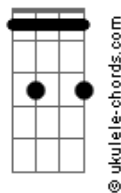

Fm7 **Cm7**
E o tempo virou, uma luz acendeu
Ebm7 **Bbadd9**
E tudo mudou, cadê meu amor?
C#7M **Cm7** **Bb7**
Era coisa linda, o que eu tinha pra falar

Bb7 **Cm7** **Fm7** **Db7M**
Eu quis gritar pro mundo todo
Bb7 **Cm7** **Fm7** **Db7M**
Eu quis gritar pro mundo todo
Bb7 **Cm7** **Fm7** **Db7M**
Eu quis gritar pro mundo todo

Cm7 **Bb7**
E fosse fácil te fazer enxergar

Db7M **Fm7**
Se fosse fácil te fazer enxergar

Cm7 **Bb7**
Se fosse fácil te fazer enxergar

Db7M **Fm7**
Se fosse fácil te fazer enxergar

Cm7 **Bb7**
Se fosse fácil te fazer enxergar

Db7M **Fm7**
E se fosse fácil te fazer enxergar

Cm7 **Bb7**
Que ao meu lado é o teu lugar

Fm7 **Cm7** **Ebm7** **Bbadd9**
Tava lá, à espera de um mar de amor
C#7M
Quando você chegou

Acordes

Db7M

A

Fm7

Cm7