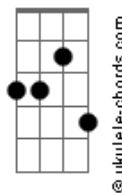

Duda Beat - Pro Mundo Ouvir

tom:

Intro: **Fm7** **Cm7** **Ebm7**
Bbadd9 **C#7M** **Cm7** **Bb7**

Fm7 **Cm7** **Ebm7** **Bbadd9**
Tava lá, à espera de um mar de amor
C#7M **Cm7** **Bb7**
Quando você chegou e me balançou
Fm7 **Cm7** **Ebm7** **Bbadd9**
Tava lá, à espera de um mar de amor
C#7M **Cm7** **Bb7**
Quando você chegou e me balançou

Fm7 **Cm7**
E o tempo virou, uma luz acendeu
Ebm7 **Bbadd9**
E tudo mudou, cadê meu amor?
C#7M **Cm7** **Bb7**
Era coisa linda, o que eu tinha pra falar

Bb7 **Cm7** **Fm7** **Db7M**
Eu quis gritar pro mundo todo
Bb7 **Cm7** **Fm7** **Db7M**
Eu quis gritar pro mundo todo
Bb7 **Cm7** **Fm7** **Db7M**
Eu quis gritar pro mundo todo

(**Bb7** **Cm7** **Fm7** **Db7M**)

Fm7
Tu vem chegando, ô
Cm7
Olha a menina lá
Ebm7
Fica falando por aí
Bbadd9
Que eu preciso me cuidar
C#7M **Cm7** **Bb7**
Mas não quer ficar comigo

Fm7 **Cm7**
E o tempo virou, uma luz acendeu
Ebm7 **Bbadd9**
E tudo mudou, cadê meu amor?
C#7M **Cm7** **Bb7**

Era coisa linda, o que eu tinha pra falar

Db7M **Fm7** **Cm7** **Bb7**
Eu quis gritar pro mundo todo
Db7M **Fm7** **Cm7** **Bb7**
Eu quis gritar pro mundo inteiro ouvir
Db7M **Fm7** **Cm7** **Bb7**
Eu quis gritar pro mundo inteiro ouvir
Db7M **Fm7** **Cm7** **Bb7**
Eu quis... quis

Db7M **Fm7**
Se tu diz que não me aguenta, pra que veio?

Cm7
Você não me merece

Bb7
Por favor, vê se me esquece

Db7M
Se não quer, não me dá like

Fm7
Nem fica com esse disfarce

(**Cm7** **Bb7**)

Db7M **Fm7**
E se fosse fácil te fazer enxergar

Cm7 **Bb7**
E fosse fácil te fazer enxergar

Db7M **Fm7**
Se fosse fácil te fazer enxergar

Cm7 **Bb7**
Se fosse fácil te fazer enxergar

Db7M **Fm7**
Se fosse fácil te fazer enxergar

Cm7 **Bb7**
Se fosse fácil te fazer enxergar

Db7M **Fm7**
E se fosse fácil te fazer enxergar

Cm7 **Bb7**
Que ao meu lado é o teu lugar

Fm7 **Cm7** **Ebm7** **Bbadd9**
Tava lá, à espera de um mar de amor
C#7M
Quando você chegou

Acordes

Ebm7