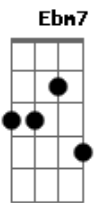

© ukulele-chords.com