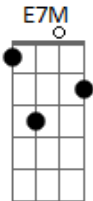

© ukulele-chords.com