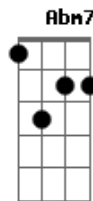

© ukulele-chords.com