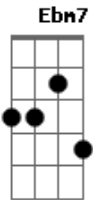

© ukulele-chords.com