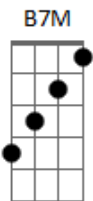

© ukulele-chords.com