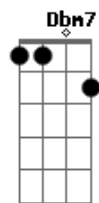

Duda Beat - Por Aí Moção

tom: [Intro] Dbm7 Bm Abm7 A

Gbm7 A
B7M E7M
Gb A7M A7M

Dbm7
Eu e tu
Bm
Pura emoção
Abm7
Eu quero
A
Esperar de volta querer é ilusão
Gbm7 B7M A7M
É melhor viver sem você

Confesso passei perto
Abm7 Gbm7
Desviei de mim
Abm7 A7M
Não me arrependi
B7M E7M
Eu segui

Nova versão sou eu
Gb A7M
Melhor que planejei
A7M
E hoje eu tô aqui e eu nem planejei

Dbm7 Bm Abm7 A
Eu e tu por aí, moção
Gbm7 B7M A7M Abm7 Gbm7
Eu e tu por aí, moção
Abm7 A7M B7M E7M Gb A7M
Eu e tu por aí, moção

Eu e tu por aí, moção

A7M
O que aconteceu
Só eu não entendi
Que eu me apaixonei
Melancolia em vão

Eu não te encaro e olho pro alto
Minha timidez conversa com você
O meu plano era disfarçar no ato
De chamar pra mim a sua atenção

Faça tudo e nada se ajeita assim
Escorre de você respinga só em mim
Mexeu tanto que doeu meu coração

Gbm A7M
Me conserta e desconserta ah
A7M Ebm7 Gbm A7M
Desconcerta e me conserta ah
A7M Ebm7
Me conserta e desconserta ah

Acordes

© ukulele-chords.com

© ukulele-chords.com

© ukulele-chords.com

© ukulele-chords.com

© ukulele-chords.com

© ukulele-chords.com

© ukulele-chords.com

© ukulele-chords.com

© ukulele-chords.com

© ukulele-chords.com

© ukulele-chords.com