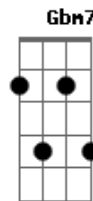

© ukulele-chords.com