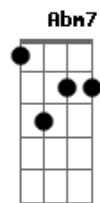

© ukulele-chords.com