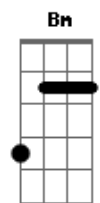

© ukulele-chords.com

© ukulele-chords.com