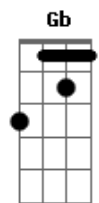

© ukulele-chords.com

© ukulele-chords.com