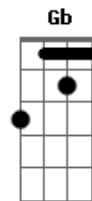

© ukulele-chords.com