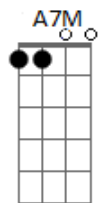

© ukulele-chords.com