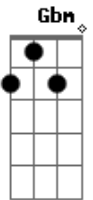

© ukulele-chords.com