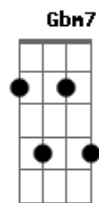

Duda Beat - Por Aí Moção

tom: [Intro] Dbm7 Bm Abm7 A

Gbm7 A
B7M E7M
Gb A7M A7M

Dbm7
Eu e tu
Bm
Pura emoção
Abm7
Eu quero
A
Esperar de volta querer é ilusão
Gbm7 B7M A7M
É melhor viver sem você

Confesso passei perto
Abm7 Gbm7
Desviei de mim
Abm7 A7M
Não me arrependi
B7M E7M
Eu segui

Nova versão sou eu
Gb A7M
Melhor que planejei
A7M
E hoje eu tô aqui e eu nem planejei

Dbm7 Bm Abm7 A
Eu e tu por aí, moção
Gbm7 B7M A7M Abm7 Gbm7
Eu e tu por aí, moção
Abm7 A7M B7M E7M Gb A7M
Eu e tu por aí, moção

Eu e tu por aí, moção

A7M
O que aconteceu
Só eu não entendi
Que eu me apaixonei
Melancolia em vão

Eu não te encaro e olho pro alto
Minha timidez conversa com você
O meu plano era disfarçar no ato
De chamar pra mim a sua atenção

Faça tudo e nada se ajeita assim
Escorre de você respinga só em mim
Mexeu tanto que doeu meu coração

Gbm A7M
Me conserta e desconserta ah
A7M Ebm7 Gbm A7M
Desconcerta e me conserta ah
A7M Ebm7
Me conserta e desconserta ah

Acordes

© ukulele-chords.com

© ukulele-chords.com

© ukulele-chords.com

© ukulele-chords.com

© ukulele-chords.com

© ukulele-chords.com

© ukulele-chords.com

© ukulele-chords.com

© ukulele-chords.com

© ukulele-chords.com

© ukulele-chords.com