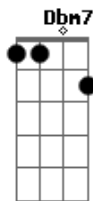

© ukulele-chords.com