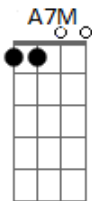

© ukulele-chords.com