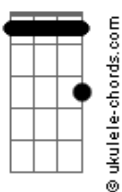

Duda Beat - Doidinha

tom:

Bbm **Bbm7**
0 problema é que eu te amo
Gm7-5 **Ab**
0 problema é que eu te amo mais

Bbm7 **Ab**
Tô presa nessa sensação de te querer
Bbm7 **Ab**
Se eu me lembro o quanto ela me faz sofrer
Bbm7 **Ab** **C#7M** **A**
Percebo que o problema é que eu te amo mais

Bbm7 **Fm7**
Tô presa nessa sensação de te querer
Db7M **F7**
Se eu me lembro o quanto ela me faz sofrer
Bbm7 **Fm7** **Db7M** **A**
Percebo que o problema é que eu te amo mais

Bbm7 **A** **Ab** **Gm7-5**
Tô deitada no sofá, armadilha perfeita
Gb6 **F#7M** **B7M** **A**
Que me prende e eu tento aceitar
Bbm7 **Fm7**
Vou fundo nesse sentimento que é a paixão
Db7M **F7**
Já me disseram: Quer curar? Não nega não
Bbm7 **Fm7** **Db7M** **A**

Eu me reparto e um pedaço custa a minha paz

Ab **Bbm7** **A** **Ab** **Gm7-5**
Atração me puxa mais, você passa cheiro vem
Gb6 **F#7M** **B7M** **A**
Minha pele reconhece e vai

F#7M **Ab**
Tô doidinha pra te usar
C#7M **Abm**
Tô doidinha pra te usar
F7 **F#7M** **Ab**
Tô doidinha doidinha
C#7M
Tô doidinha pra te usar

F#7M **Ab** **C#7M** **Abm**
Sem drama vem cá
F7 **F#7M** **Ab**
Deita na minha cama
C#7M **F7**
Hoje eu vou

F#7M **Ab** **C#7M** **Abm**
Sem drama vem cá
F7 **F#7M** **Ab**
Deita na minha cama
C#7M **F7**
Hoje eu vou

Acordes

Db7M