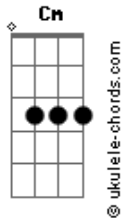

Duda Beat - Derretendo

tom:

Ab

[Primeira Parte]

Cm Bb Cm Bb
 Me desculpe ter lhe visto
 Cm Bb Cm Bb
 É que o meu coração, ele não aguenta
 Cm Bb Cm Bb
 Fique mais só um pouquinho
 Cm Bb Ab G
 E se precisar de mim

[Refrão]

Cm Bb
 Eu 'tô, me derretendo toda de amor
 Cm Bb
 Me derretendo toda de amor
 Cm Bb Ab G
 Me derretendo toda por você, hm

[Segunda Parte]

Cm Bb Cm Bb
 É melhor que seja ela
 Cm Bb Cm Bb
 Que no outro dia vai e procura um novo alguém
 Cm Bb Cm Bb
 Logo eu, você bem sabe
 Cm Bb Cm Bb
 Que sempre que vejo você, fico toda boba

Acordes

[Refrão]

Cm Bb
 Eu 'tô, me derretendo toda de amor
 Cm Bb
 Me derretendo toda de amor
 Cm Bb Ab G
 Me derretendo toda por você, hm

Cm
 Eu quando vejo você
 Quando vejo
 Bb
 Quando, quando vejo você, quando vejo
 Ab
 Eu fico toda doida

G
 Quando vejo, quando, quando vejo você
 Quando vejo

Cm
 Eu fico toda doida
 Bb
 Quando vejo, quando, quando vejo você, quando vejo
 G
 Eu fico toda doida (quando vejo)

[Refrão]

Cm Gm
 Eu 'tô, me derretendo toda de amor
 Fm Ab
 Me derretendo toda de amor
 Eb Fm Ab G
 Me derretendo toda por você, hm