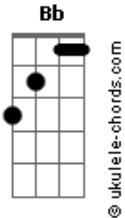

Duda Beat - Derretendo

tom:

Ab

[Primeira Parte]

Cm Bb Cm Bb
 Me desculpe ter lhe visto
 Cm Bb Cm Bb
 É que o meu coração, ele não aguenta
 Cm Bb Cm Bb
 Fique mais só um pouquinho
 Cm Bb Ab G
 E se precisar de mim

[Refrão]

Cm Bb
 Eu 'tô, me derretendo toda de amor
 Cm Bb
 Me derretendo toda de amor
 Cm Bb Ab G
 Me derretendo toda por você, hm

[Segunda Parte]

Cm Bb Cm Bb
 É melhor que seja ela
 Cm Bb Cm Bb
 Que no outro dia vai e procura um novo alguém
 Cm Bb Cm Bb
 Logo eu, você bem sabe
 Cm Bb Cm Bb
 Que sempre que vejo você, fico toda boba

Acordes

[Refrão]

Cm Bb
 Eu 'tô, me derretendo toda de amor
 Cm Bb
 Me derretendo toda de amor
 Cm Bb Ab G
 Me derretendo toda por você, hm

Cm
 Eu quando vejo você
 Quando vejo
 Bb
 Quando, quando vejo você, quando vejo
 Ab
 Eu fico toda doida

G
 Quando vejo, quando, quando vejo você
 Quando vejo

Cm
 Eu fico toda doida
 Bb
 Quando vejo, quando, quando vejo você, quando vejo
 G
 Eu fico toda doida (quando vejo)

[Refrão]

Cm Gm
 Eu 'tô, me derretendo toda de amor
 Fm Ab
 Me derretendo toda de amor
 Eb Fm Ab G
 Me derretendo toda por você, hm