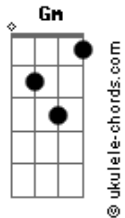

Duda Beat - Derretendo

tom:

Ab

[Primeira Parte]

Cm Bb Cm Bb
 Me desculpe ter lhe visto
 Cm Bb Cm Bb
 É que o meu coração, ele não aguenta
 Cm Bb Cm Bb
 Fique mais só um pouquinho
 Cm Bb Ab G
 E se precisar de mim

[Refrão]

Cm Bb
 Eu 'tô, me derretendo toda de amor
 Cm Bb
 Me derretendo toda de amor
 Cm Bb Ab G
 Me derretendo toda por você, hm

[Segunda Parte]

Cm Bb Cm Bb
 É melhor que seja ela
 Cm Bb Cm Bb
 Que no outro dia vai e procura um novo alguém
 Cm Bb Cm Bb
 Logo eu, você bem sabe
 Cm Bb Cm Bb
 Que sempre que vejo você, fico toda boba

Acordes

[Refrão]

Cm Bb
 Eu 'tô, me derretendo toda de amor
 Cm Bb
 Me derretendo toda de amor
 Cm Bb Ab G
 Me derretendo toda por você, hm

Cm
 Eu quando vejo você
 Quando vejo
 Bb
 Quando, quando vejo você, quando vejo
 Ab
 Eu fico toda doida