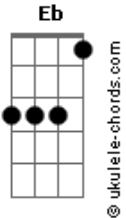

Duda Beat - Derretendo

tom:

Ab

[Primeira Parte]

Cm Bb Cm Bb
 Me desculpe ter lhe visto
 Cm Bb Cm Bb
 É que o meu coração, ele não aguenta
 Cm Bb Cm Bb
 Fique mais só um pouquinho
 Cm Bb Ab G
 E se precisar de mim

[Refrão]

Cm Bb
 Eu 'tô, me derretendo toda de amor
 Cm Bb
 Me derretendo toda de amor
 Cm Bb Ab G
 Me derretendo toda por você, hm

[Segunda Parte]

Cm Bb Cm Bb
 É melhor que seja ela
 Cm Bb Cm Bb
 Que no outro dia vai e procura um novo alguém
 Cm Bb Cm Bb
 Logo eu, você bem sabe
 Cm Bb Cm Bb
 Que sempre que vejo você, fico toda boba

Acordes

[Refrão]

Cm Bb
 Eu 'tô, me derretendo toda de amor
 Cm Bb
 Me derretendo toda de amor
 Cm Bb Ab G
 Me derretendo toda por você, hm

Cm
 Eu quando vejo você
 Quando vejo
 Bb
 Quando, quando vejo você, quando vejo
 Ab
 Eu fico toda doida

G
 Quando vejo, quando, quando vejo você
 Quando vejo

Cm
 Eu fico toda doida
 Bb
 Quando vejo, quando, quando vejo você, quando vejo
 G
 Eu fico toda doida (quando vejo)

[Refrão]

Cm Gm
 Eu 'tô, me derretendo toda de amor
 Fm Ab
 Me derretendo toda de amor
 Eb Fm Ab G
 Me derretendo toda por você, hm