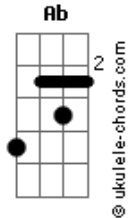

Duda Beat - Derretendo

tom:

Ab

[Primeira Parte]

Cm Bb Cm Bb
 Me desculpe ter lhe visto
 Cm Bb Cm Bb
 É que o meu coração, ele não aguenta
 Cm Bb Cm Bb
 Fique mais só um pouquinho
 Cm Bb Ab G
 E se precisar de mim

[Refrão]

Cm Bb
 Eu 'tô, me derretendo toda de amor
 Cm Bb
 Me derretendo toda de amor
 Cm Bb Ab G
 Me derretendo toda por você, hm

[Segunda Parte]

Cm Bb Cm Bb
 É melhor que seja ela
 Cm Bb Cm Bb
 Que no outro dia vai e procura um novo alguém
 Cm Bb Cm Bb
 Logo eu, você bem sabe
 Cm Bb Cm Bb
 Que sempre que vejo você, fico toda boba

Acordes

[Refrão]

Cm Bb
 Eu 'tô, me derretendo toda de amor
 Cm Bb
 Me derretendo toda de amor
 Cm Bb Ab G
 Me derretendo toda por você, hm

Cm
 Eu quando vejo você
 Quando vejo
 Bb
 Quando, quando vejo você, quando vejo
 Ab
 Eu fico toda doida

G
 Quando vejo, quando, quando vejo você
 Quando vejo

Cm
 Eu fico toda doida
 Bb
 Quando vejo, quando, quando vejo você, quando vejo
 G
 Eu fico toda doida (quando vejo)

[Refrão]

Cm Gm
 Eu 'tô, me derretendo toda de amor
 Fm Ab
 Me derretendo toda de amor
 Eb Fm Ab G
 Me derretendo toda por você, hm