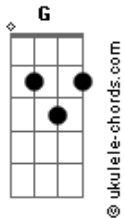

Duda Beat - Derretendo

tom:

Ab

[Primeira Parte]

Cm Bb Cm Bb
 Me desculpe ter lhe visto
 Cm Bb Cm Bb
 É que o meu coração, ele não aguenta
 Cm Bb Cm Bb
 Fique mais só um pouquinho
 Cm Bb Ab G
 E se precisar de mim

[Refrão]

Cm Bb
 Eu 'tô, me derretendo toda de amor
 Cm Bb
 Me derretendo toda de amor
 Cm Bb Ab G
 Me derretendo toda por você, hm

[Segunda Parte]

Cm Bb Cm Bb
 É melhor que seja ela
 Cm Bb Cm Bb
 Que no outro dia vai e procura um novo alguém
 Cm Bb Cm Bb
 Logo eu, você bem sabe
 Cm Bb Cm Bb
 Que sempre que vejo você, fico toda boba

Acordes

[Refrão]

Cm Bb
 Eu 'tô, me derretendo toda de amor
 Cm Bb
 Me derretendo toda de amor
 Cm Bb Ab G
 Me derretendo toda por você, hm

Cm
 Eu quando vejo você
 Quando vejo
 Bb
 Quando, quando vejo você, quando vejo
 Ab
 Eu fico toda doida

G
 Quando vejo, quando, quando vejo você
 Quando vejo

Cm
 Eu fico toda doida
 Bb
 Quando vejo, quando, quando vejo você, quando vejo
 G
 Eu fico toda doida (quando vejo)

[Refrão]

Cm Gm
 Eu 'tô, me derretendo toda de amor
 Fm Ab
 Me derretendo toda de amor
 Eb Fm Ab G
 Me derretendo toda por você, hm