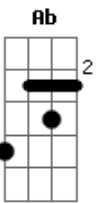

© ukulele-chords.com