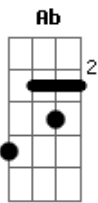

© ukulele-chords.com