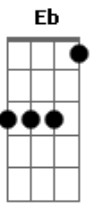

© ukulele-chords.com