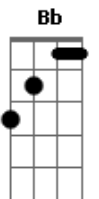

Du'Casco - Despedida

Tom: F

Intro: DUÇÃO: Bb, C, Dm

Bb C
Em cada cidade um ponto de partida
Dm
Em cada adeus a dor da despedida
Bb C Dm
Em cada lagrima que desse uma vida, nova vida amadurece
Bb C Dm
e pela janela do carro são paulo se despede

oooooooooooo...
Bb C Dm
doi de mais a dor da despedida eu sei,eu sei
Bb C Dm
doi um pouco mais a dor.2x

Acordes

© ukulele-chords.com

© ukulele-chords.com

© ukulele-chords.com

© ukulele-chords.com

© ukulele-chords.com