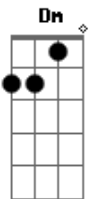

© ukulele-chords.com