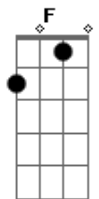

Du'Casco - Despedida

Tom: F

Intro: DUÇÃO: Bb, C, Dm

Bb C
Em cada cidade um ponto de partida
Dm
Em cada adeus a dor da despedida
Bb C Dm
Em cada lagrima que desse uma vida, nova vida amadurece
Bb C Dm
e pela janela do carro são paulo se despede

ooooooooo...
Bb C Dm
dóóóóó de mais a dor da despedida eu sei,eu sei
Bb C Dm
doi um pouco mais a dor

oooooooooooo...
Bb C
Eatamos no sul,rumamos para o norte
Dm
apesar da liberdade,a saudade bate forte
Bb C
Lndas mulheres, belas paisagens
Dm
muitas praias,e amigos de viagem
Bb C Dm
e cada dificuldade, aumenta amizade eu sei

oooooooooooo...
Bb C Dm
doi de mais a dor da despedida eu sei,eu sei
Bb C Dm
doi um pouco mais a dor

oooooooooooo...
Bb C Dm
doi de mais a dor da despedida eu sei,eu sei
Bb C Dm
doi um pouco mais a dor

Eb C
Eu nem sei os motivos dessa jornada
Dm
mais se queres um conselho faça isso camarada
Eb C Dm
é uma vontade q dói por dentro descobrir o meu
brasil no seu descobrimento curtindo a
C Dm
simplicidade de todos seus momentos ...

oooooooooooo...
Bb C Dm
doi de mais a dor da despedida eu sei,eu sei
Bb C Dm
doi um pouco mais a dor.2x

Acordes

© ukulele-chords.com