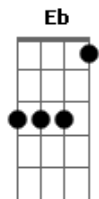

Du'Casco - Despedida

Tom: F

Intro: DUÇÃO: Bb, C, Dm

Bb C
Em cada cidade um ponto de partida
Dm
Em cada adeus a dor da despedida
Bb C Dm
Em cada lagrima que desse uma vida, nova vida amadurece
Bb C Dm
e pela janela do carro são paulo se despede

oooooooooooo...
Bb C Dm
doi de mais a dor da despedida eu sei,eu sei
Bb C Dm
doi um pouco mais a dor.2x

Acordes

© ukulele-chords.com

© ukulele-chords.com

© ukulele-chords.com

© ukulele-chords.com

© ukulele-chords.com