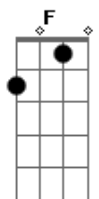

Du'Casco - Despedida

Tom: F

Intro: DUÇÃO: Bb, C, Dm

Bb C
Em cada cidade um ponto de partida
Dm
Em cada adeus a dor da despedida
Bb C Dm
Em cada lagrima que desse uma vida, nova vida amadurece
Bb C Dm
e pela janela do carro são paulo se despede

ooooooooo...
Bb C Dm
dóóóóó de mais a dor da despedida eu sei,eu sei
Bb C Dm
doi um pouco mais a dor

oooooooooooo...
Bb C
Eatamos no sul,rumamos para o norte
Dm
apesar da liberdade,a saudade bate forte
Bb C
Lndas mulheres, belas paisagens
Dm
muitas praias,e amigos de viagem
Bb C Dm
e cada dificuldade, aumenta amizade eu sei

oooooooooooo...
Bb C Dm
doi de mais a dor da despedida eu sei,eu sei
Bb C Dm
doi um pouco mais a dor

oooooooooooo...
Bb C Dm
doi de mais a dor da despedida eu sei,eu sei
Bb C Dm
doi um pouco mais a dor

Eb C
Eu nem sei os motivos dessa jornada
Dm
mais se queres um conselho faça isso camarada
Eb C Dm
é uma vontade q dói por dentro descobrir o meu
brasil no seu descobrimento curtindo a
C Dm
simplicidade de todos seus momentos ...

oooooooooooo...
Bb C Dm
doi de mais a dor da despedida eu sei,eu sei
Bb C Dm
doi um pouco mais a dor.2x

Acordes

© ukulele-chords.com