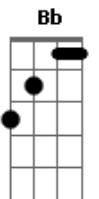

© ukulele-chords.com