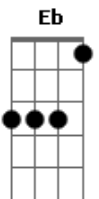

© ukulele-chords.com