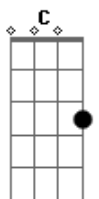

© ukulele-chords.com