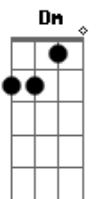

© ukulele-chords.com