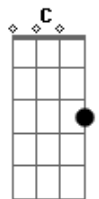

Du'Casco - Despedida

Tom: F

Intro: DUÇÃO: Bb, C, Dm

Bb C
Em cada cidade um ponto de partida
Dm
Em cada adeus a dor da despedida
Bb C Dm
Em cada lagrima que desse uma vida, nova vida amadurece
Bb C Dm
e pela janela do carro são paulo se despede

oooooooooooo...
Bb C Dm
doi de mais a dor da despedida eu sei,eu sei
Bb C Dm
doi um pouco mais a dor.2x

Acordes

© ukulele-chords.com

© ukulele-chords.com

© ukulele-chords.com

© ukulele-chords.com

© ukulele-chords.com