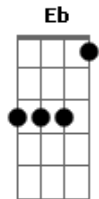

Du'Casco - Despedida

Tom: F

Intro: DUÇÃO: Bb, C, Dm

Bb C
Em cada cidade um ponto de partida
Dm
Em cada adeus a dor da despedida
Bb C Dm
Em cada lagrima que desse uma vida, nova vida amadurece
Bb C Dm
e pela janela do carro são paulo se despede

oooooooooooo...
Bb C Dm
doi de mais a dor da despedida eu sei,eu sei
Bb C Dm
doi um pouco mais a dor.2x

Acordes

© ukulele-chords.com

© ukulele-chords.com

© ukulele-chords.com

© ukulele-chords.com

© ukulele-chords.com