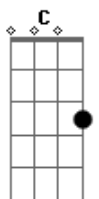

Du'Casco - Despedida

Tom: F

Intro: DUÇÃO: Bb, C, Dm

Bb C
Em cada cidade um ponto de partida
Dm
Em cada adeus a dor da despedida
Bb C Dm
Em cada lagrima que desse uma vida, nova vida amadurece
Bb C Dm
e pela janela do carro são paulo se despede

oooooooooooo...
Bb C Dm
doi de mais a dor da despedida eu sei,eu sei
Bb C Dm
doi um pouco mais a dor.2x

Acordes

© ukulele-chords.com

© ukulele-chords.com

© ukulele-chords.com

© ukulele-chords.com

© ukulele-chords.com