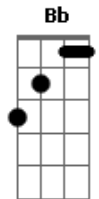

Du'Casco - Despedida

Tom: F

Intro: DUÇÃO: Bb, C, Dm

Bb C
Em cada cidade um ponto de partida
Dm
Em cada adeus a dor da despedida
Bb C Dm
Em cada lagrima que desse uma vida, nova vida amadurece
Bb C Dm
e pela janela do carro são paulo se despede

oooooooooooo...
Bb C Dm
doi de mais a dor da despedida eu sei,eu sei
Bb C Dm
doi um pouco mais a dor.2x

Acordes

© ukulele-chords.com

© ukulele-chords.com

© ukulele-chords.com

© ukulele-chords.com

© ukulele-chords.com