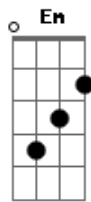

ukulele-chords.com