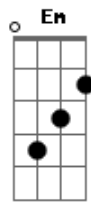

© ukulele-chords.com