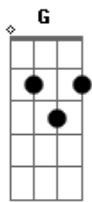

ukulele-chords.com