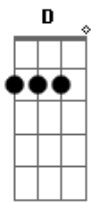

ukulele-chords.com