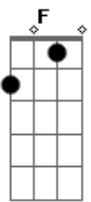

ukulele-chords.com