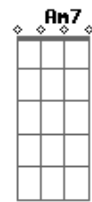

ukulele-chords.com