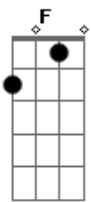

© ukulele-chords.com