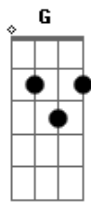

© ukulele-chords.com