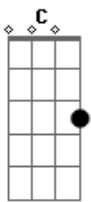

Duca Leindecker - Missão

Tom: C

C G
Qual é a tua, meu chapa?
C G
Qual é a tua missão?
C G
Velho malandro da lapa
C G
Dono de um mundo em extinção
C G
Qual é a tua ruína?
C G
Teu coliseu, tuas missões
C G
Lá onde tudo termina
C G
Um sonho jogado aos leões
F Em
A imagem que ficou
D
Quando a luz se apagou pra sempre
F Em
Sete povos, onde estão?
D
Sete dias passarão pra sempre
G D Em
Vai, vai sem drama
C B Am7
Sem medo de errar, vai sem culpa

C B Am7
E se quiser voltar vem sem pressa
C B Am7
Sem medo de encontrar o seu lugar
C G
Sete vidas, qual é a tua?
C G
Tantos futuros na mão
C G
Uma lança, um Índio charrua
C G
Quem sabe, a paz de um chimarrão
F Em
A imagem que ficou
D
Quando a luz se apagou pra sempre
F Em
Sete quedas secarão
D
Sete dias passarão pra sempre
G D Em
Vai, vai sem drama
C B Am7
Sem medo de errar, vai sem culpa
C B Am7
E se quiser voltar vem sem pressa
C B Am7
Sem medo de encontrar o seu lugar

Acordes

© ukulele-chords.com