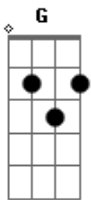

Duca Leindecker - Brutalidade e Sol

Tom: G
Intro: Bm7 C

(Bm7 C)

Sem querer, caí
E quando percebi
Não vi mais nada
Tudo escureceu

Num instante de brutalidade e sol

Saber voar

Quando não existe mais chão

Saber chorar

Pode ser uma canção

Que nos traga sorte

Uma cena

Um poema

Um lugar distante

Acordes

© ukulele-chords.com

© ukulele-chords.com