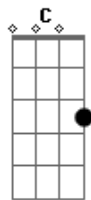

Duca Leindecker - Brutalidade e Sol

Tom: G
Intro: Bm7 C

(Bm7 C)

Sem querer, caí
E quando percebi
Não vi mais nada
Tudo escureceu

Num instante de brutalidade e sol

Saber voar

Quando não existe mais chão

Saber chorar

Pode ser uma canção

Que nos traga sorte

Uma cena

Um poema

Um lugar distante

Acordes

© ukulele-chords.com

© ukulele-chords.com