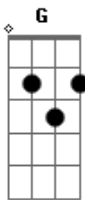

Duca Leindecker - Brutalidade e Sol

Tom: G
Intro: Bm7 C

(Bm7 C)

Sem querer, caí
E quando percebi
Não vi mais nada
Tudo escureceu

Num instante de brutalidade e sol

Saber voar

Quando não existe mais chão

Saber chorar

Pode ser uma canção

Que nos traga sorte

Uma cena

Um poema

Um lugar distante

Acordes

© ukulele-chords.com

© ukulele-chords.com