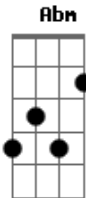

Dubaia - Deu Dó

Tom: A
Intro: A Abm G Gbm F

A G Gbm G Gbm A
Um dia uma flor me perguntou, se você sabia beijar. O beijo doce de um beija flor e vem aqui sempre pra me beijar
A Gbm G Gbm A
Um dia um beija flor me perguntou se você sabia ficar, parada e linda como uma flor

A Gbm G A
Tô com saudade de você que deu dó, que deu dó que deu dó
A Bm G A
Tô com saudade de você que deu dó, que deu dó que deu dó
A Gbm G A
Tô com saudade de você que deu dó, que deu dó que deu dó
A Bm G A
Tô com saudade de você que deu dó, que deu dó que deu dó

[Final] A Abm G Gbm F7M

Acordes

© ukulele-chords.com

© ukulele-chords.com

© ukulele-chords.com

© ukulele-chords.com

© ukulele-chords.com

© ukulele-chords.com