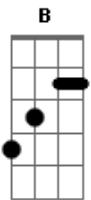

B **Abm** **A**
 Uma ponte está sobre o rio, presa no meu coração estou sentado
 no

G
 Paraíso estou sentado nas suas mãos
B

A

Muito mais do que uma simples história muito mais do que um
 conto de

Abm
G
 Nada, ta escrito em nossas memorias velho chico

B **Abm** **A**
B
 Eu posso encontrar, o caminho do rio naquelas ondas do mar
Abm **A** **B**
 E ver o sol nascer, já

B **Abm** **A** **B**
Abm
 Amor será um coração talvez o medo não volte mais, um sonho
 bom uma

A **B**
 Razão pra felicidade então verás

Acordes

© ukulele-chords.com

© ukulele-chords.com

© ukulele-chords.com

© ukulele-chords.com