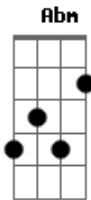

B **Abm** **A**
 Uma ponte está sobre o rio, presa no meu coração estou sentado
 no

G
 Paraíso estou sentado nas suas mãos
B

A

Muito mais do que uma simples história muito mais do que um
 conto de

Abm
G
 Nada, ta escrito em nossas memorias velho chico

B **Abm** **A**
B
 Eu posso encontrar, o caminho do rio naquelas ondas do mar
Abm **A** **B**
 E ver o sol nascer, já

B **Abm** **A** **B**
Abm
 Amor será um coração talvez o medo não volte mais, um sonho
 bom uma

A **B**
 Razão pra felicidade então verás

Acordes

© ukulele-chords.com

© ukulele-chords.com

© ukulele-chords.com

© ukulele-chords.com