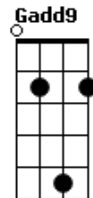

© ukulele-chords.com