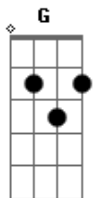

Gadd9 Dadd9
[Primeira Parte]

Gadd9
Traz paz te ver assim
Em
Minh'alma pede paz pro seu coração
Cadd9
Tens o que quer de mim
Gadd9 Dadd9
Inteiro então

Gadd9
Me fujo para ti
Em
Abuso do poder de poder ver daqui
Cadd9
Assumo sou assim
Gadd9 Dadd9
Tão seu então

[Refrão]

Em7 Dadd9
Se te faço envolver nos meus braços
G
Parece que percebeu
Em7 Dadd9
Ao ninar-te minha mão se entrelaça em seus cachos
G
E aqui estou eu
Em7
Logo perco a coragem
Dadd9 G
Me rendo entregando meu coração
Am7 Dadd9
Queira sim ou não, queira sim ou não
Em7 Dadd9
Enquanto você dorme
G G
Eu que sonho acordado
Cadd9 Am7
E a imensidão do nosso quarto
Dadd9
Se perdeu
Gadd9 Em Cadd9 Gadd9 Dadd9
Em você

[Segunda Parte]

Gadd9
Não sei como dormir
Em
Levanto devagar após beijar sua mão
Cadd9
Se a porta não ranger
Gadd9
Mais um refrão
Dadd9
Em outra canção

[Refrão final]

Em7 Dadd9
Se te faço envolver nos meus braços
G
Parece que percebeu
Em7 Dadd9
Ao ninar-te minha mão se entrelaça em seus cachos
G
E aqui estou eu
Em7
Logo perco a coragem
Dadd9 G
Me rendo entregando meu coração
Am7 Dadd9
Queira sim ou não, queira sim ou não
Em7 Dadd9
Se te faço envolver nos meus braços
G
Parece que percebeu
Em7 Dadd9
Ao ninar-te minha mão se entrelaça em seus cachos
G
E aqui estou eu
Em7
Logo perco a coragem
Dadd9 G
Me rendo entregando meu coração
Am7 Dadd9
Queira sim ou não, queira sim ou não
Em7 Dadd9
Enquanto você dorme
G G
Eu que sonho acordado
Cadd9 Am7
E a imensidão do nosso quarto
Dadd9
Se perdeu
Gadd9
Em você

Acordes

© ukulele-chords.com