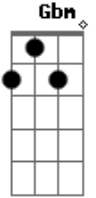

© ukulele-chords.com