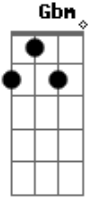

© ukulele-chords.com