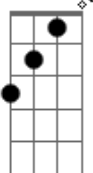

Du - Feche Os Olhos

Tom: D

m

Feche os olhos para melhor observar
Olhe essa escada que você se recusa a caminhar
Veja os corajosos que tentam e acabam de desabar
Fecham os olhos e não param de tentar
Oportunidades aparecem e são invisíveis ao seu olhar
Mas basta fechar os olhos e não desistir de tentar
Você vai ver que com o tempo tudo vai clarear

E quando chegar a hora, oportunidades vão passar

Não tenha medo do escuro e nem dos monstros que vem o
assombrar
Você pode criar um muro do jeito que imaginar
É só seus olhos fechar e não parar de tentar
E todos eles tentar ignorar
Depois tem o paraíso que também será seu
lar
Depois tem o paraíso que também será seu lar
Feche os olhos para melhor observar

Acordes

Bbma₇