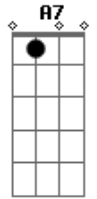

© ukulele-chords.com