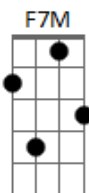

Du Gomide - Tombo

tom:
A
A
A saudade chegou
D
Mas foi sem avisar
D
E já se instalou
A D
Nos lugares em que você não está
A
Seja pra onde eu for
D
A saudade estará
A D

Me matando por dentro por você não estar
Db7 Gbm
A saudade chegou com seu papel de vilão
F7M
Me amarrando nos trilhos
E7
Dando golpes contínuos
A
No meu coração
Db7 Gbm
A saudade chegou com o seu avião
F7M
Pra lançar essa bomba
E7
Que me causa esse tombo
A
E me deixa no chão

Acordes

© ukulele-chords.com