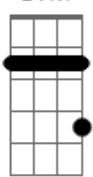

Te almejo sempre em meu futuro ^{D D7M}
E, quando chega o presente, você desaparece ^{D D7M}
Sublima em minha frente ^G
Levando minha calma ^{A A7}
Talvez nem sinta a minha falta ^{D D7M}
Nem lembra o que viveu comigo ^{D D7M}
E reviver esse castigo assim foi bom, ^G
Reaprendi a amar ^A
Não virarei seu inimigo se você não quiser voltar ^{G A A7}
^{Bm Bm7 G Bm Bm7 G}
Eu te respeito (3x)
^{Bm Bm7 G}
Vou vagando, em ondas sobre um mar de ressaca
Minha jangada, (Eu te respeito)vagará sem vela ^D
^{D7M D D7M Bm}
Onde anda a Cinderela que nem sapato(Eu te respeito) deixou?
^{Bm7 G}
Joguei flor num precipício
Já chorei, (Eu te respeito) fiz reboliços ^D
^{D7M D}
Já pedi a PadimCiço
^{D7M Bm Bm7}
Fui da Sé (Eu te respeito)a Canindé à pé
Fiz de tudo e essa mulher não volta(Eu te respeito) ^{G Bm Bm7}
^{D G A}
Todos os dias tô dormindo sem trancar a porta
^{D D7M}
Acreditando que ela voltará pra mim.

D D7M (2x)
Bm Bm7 (2x)
G Bm
G A

Acordes

D7M