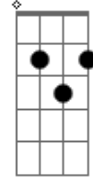

Drulucca - Precipitada

Tom: D

Ela partiu ^{D D7M}
Assim como sempre tem feito ^D
^{D7M} Quando pedi um tempo
E dessa vez ela se foi ^{Bm Bm7}
Não deixou nem um vestígio ^{Bm Bm7}
Limpou rastros, levou tudo daqui ^G
Sem me dar conta me atirei ^{A A7}
De tantos edifícios ^D
Em dias tão difíceis ^{D7M}
E rabisquei alguns papéis ^D
Ao ver nossos anéis no anular da minha mão ^{D7M Bm Bm7 Bm7}
Ao suvinar o seu perdão, ^{Bm Bm7}
Bateu a porta, e não me importo ^{D D7M}
Mas só queria que levasse a outra metade da metade ^{D D7M}
Que levou de mim ^{Bm Bm7}
Me deixando assim ^{Bm Bm7}
Inconsciente, mas descontente vivo à torto ^{D D7M}
E à direita do meu lado, de você não há resquícios ^{D7M Bm Bm7}
Se você existiu, ^G
Não sei. ^A
Mas já te tive num passado ^G
^{A A7}

Te almejo sempre em meu futuro ^{D D7M}
E, quando chega o presente, você desaparece ^{D D7M}
Sublima em minha frente ^G
Levando minha calma ^{A A7}
Talvez nem sinta a minha falta ^{D D7M}
Nem lembra o que viveu comigo ^{D D7M}
E reviver esse castigo assim foi bom, ^G
Reaprendi a amar ^A
Não virarei seu inimigo se você não quiser voltar ^{G A A7}
^{Bm Bm7 G Bm Bm7 G}
Eu te respeito (3x)
^{Bm Bm7 G}
Vou vagando, em ondas sobre um mar de ressaca
Minha jangada, (Eu te respeito)vagará sem vela ^D
^{D7M D D7M Bm}
Onde anda a Cinderela que nem sapato(Eu te respeito) deixou?
^{Bm7 G}
Joguei flor num precipício
Já chorei, (Eu te respeito) fiz reboliços ^D
^{D7M D}
Já pedi a PadimCiço
^{D7M Bm Bm7}
Fui da Sé (Eu te respeito)a Canindé à pé
Fiz de tudo e essa mulher não volta(Eu te respeito) ^{G Bm Bm7}
^{D G A}
Todos os dias tô dormindo sem trancar a porta
^{D D7M}
Acreditando que ela voltará pra mim.

D D7M (2x)
Bm Bm7 (2x)
G Bm
G A

Acordes

© ukulele-chords.com

© ukulele-chords.com

© ukulele-chords.com

© ukulele-chords.com

G

© ukulele-chords.com

© ukulele-chords.com

© ukulele-chords.com