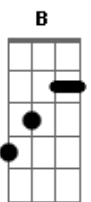

Drop's - Senhor da Igreja

tom:

E_b (forma dos acordes no tom de **B**)

Capostrate na 4ª casa

Os nossos olhos estão abertos

Para ver o Rei, e toda a sua glória

Com os nossos lábios levantaremos

Uma nova canção ao Cristo que venceu

Ele é o Senhor da Igreja

Ele é o cabeça do corpo

Ele é tudo em todos

Ele é tudo em todos

Ele é o começo, meio e fim

Ele é aquele que há de vir

Pra reinar, e reinará

(**Abm E B Gb**)

As mãos se levantam

A igreja declara: Aleluia ao Rei!

E as trevas recuam

Diante dá glória

E a igreja avança

Aleluia ao Rei

Ele é o Senhor da Igreja

Ele é o cabeça do corpo

Ele é tudo em todos

Ele é tudo em todos

Ele é o começo, meio e fim

Ele é aquele que há de vir

Pra reinar, e reinará

Acordes

© ukulele-chords.com

© ukulele-chords.com