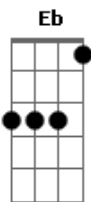

Drop's - Senhor da Igreja

tom:

E_b (forma dos acordes no tom de **B**)

Capostrate na 4ª casa

Os nossos olhos estão abertos

Para ver o Rei, e toda a sua glória

Com os nossos lábios levantaremos

Uma nova canção ao Cristo que venceu

Ele é o Senhor da Igreja

Ele é o cabeça do corpo

Ele é tudo em todos

Ele é tudo em todos

Ele é o começo, meio e fim

Ele é aquele que há de vir

Pra reinar, e reinará

(**Abm E B Gb**)

As mãos se levantam

A igreja declara: Aleluia ao Rei!

E as trevas recuam

Diante dá glória

E a igreja avança

Aleluia ao Rei

Ele é o Senhor da Igreja

Ele é o cabeça do corpo

Ele é tudo em todos

Ele é tudo em todos

Ele é o começo, meio e fim

Ele é aquele que há de vir

Pra reinar, e reinará

Acordes

© ukulele-chords.com

© ukulele-chords.com