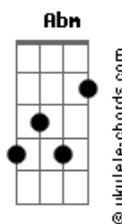

Drop's - Senhor da Igreja

tom:

E_b (forma dos acordes no tom de **B**)

Capostrate na 4ª casa

Os nossos olhos estão abertos
 Para ver o Rei, e toda a sua glória
 Com os nossos lábios levantaremos
 Uma nova canção ao Cristo que venceu
Abm
 Ele é o Senhor da Igreja
E
 Ele é o cabeça do corpo
B
 Ele é tudo em todos
G_b
 Ele é tudo em todos

Os nossos olhos estão abertos
 Para ver o Rei, e toda a sua glória
 Com os nossos lábios levantaremos
 Uma nova canção ao Cristo que venceu

Abm
 Ele é o Senhor da Igreja
E
 Ele é o cabeça do corpo
B
 Ele é tudo em todos
G_b
 Ele é tudo em todos
Abm
 Ele é o começo, meio e fim
E
 Ele é aquele que há de vir
B **G_b**
 Pra reinar, e reinará

Acordes

(**Abm** **E** **B** **G_b**)

Os joelhos se dooram
Abm
G_b
 As mãos se levantam
B **G_b**
 A igreja declara: Aleluia ao Rei!
Abm
 E as trevas recuam
E
 Diante dá glória
B
 E a igreja avança
G_b
 Aleluia ao Rei

Os joelhos se dooram
Abm
G_b
 As mãos se levantam
B **G_b**
 A igreja declara: Aleluia ao Rei!
Abm
 E as trevas recuam
E
 Diante dá glória
B
 E a igreja avança
G_b
 Aleluia ao Rei

Abm
 Ele é o Senhor da Igreja
E
 Ele é o cabeça do corpo
B
 Ele é tudo em todos
G_b
 Ele é tudo em todos
Abm
 Ele é o começo, meio e fim
E
 Ele é aquele que há de vir
B **G_b**
 Pra reinar, e reinará