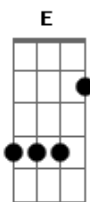

Drop's - Senhor da Igreja

tom:

E_b (forma dos acordes no tom de **B**)

Capostrate na 4ª casa

Os nossos olhos estão abertos

Para ver o Rei, e toda a sua glória

Com os nossos lábios levantaremos

Uma nova canção ao Cristo que venceu

Ele é o Senhor da Igreja

Ele é o cabeça do corpo

Ele é tudo em todos

Ele é tudo em todos

Ele é o começo, meio e fim

Ele é aquele que há de vir

Pra reinar, e reinará

(**Abm E B Gb**)

As mãos se levantam

A igreja declara: Aleluia ao Rei!

E as trevas recuam

Diante dá glória

E a igreja avança

Aleluia ao Rei

Ele é o Senhor da Igreja

Ele é o cabeça do corpo

Ele é tudo em todos

Ele é tudo em todos

Ele é o começo, meio e fim

Ele é aquele que há de vir

Pra reinar, e reinará

Acordes

© ukulele-chords.com

© ukulele-chords.com