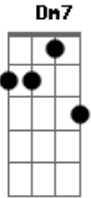

© ukulele-chords.com