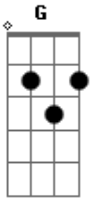

© ukulele-chords.com