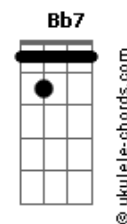

Drops INA - É Ele

tom:

Db (forma dos acordes no tom de **Bb**)

Capostrate na 3ª casa

Intro: **Eb F Gm Dm**
Eb F

[Primeira Parte]

Bb
Estou preparando um caminho
Gm Eb Bb
Endireitando as veredas

Cada vez mais diminuindo
Gm Eb Bb
Porque importa que Ele cresça

[Pré-Refrão]

Eb Gm
NEle o meu prazer está
Bb
Eu não sou digno de desatar
F
As suas sandálias
Eb Gm
NEle a minha vida está
Bb
E eu caminho com a certeza
F
De que Ele virá

[Refrão]

Eb F
É Ele, por Ele que estou
Gm
Gastando a minha vida
Bb
Perdendo tudo por amor
Eb F
E com alegria, dono dos meus dias

[Variação Primeira Parte]

Bb
Estou preparando um caminho
Gm Fm Eb
Endireitando as veredas

Acordes

Bb
Cada vez mais diminuindo
Gm Fm Eb
Porque importa que Ele cresça

[Variação Pré-Refrão]

Eb Gm
NEle o meu prazer está
Bb
Eu não sou digno de desatar
F
As suas sandálias
Eb Gm
NEle a minha vida está
Bb
E eu caminho com a certeza
F
De que Ele virá