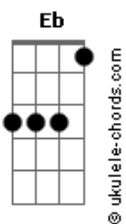

Drops INA - É Ele

tom:

Db (forma dos acordes no tom de **Bb**)

Capostrate na 3ª casa

Intro: **Eb F Gm Dm**
Eb F

[Primeira Parte]

Bb
Estou preparando um caminho
Gm Eb Bb
Endireitando as veredas

Cada vez mais diminuindo
Gm Eb Bb
Porque importa que Ele cresça

[Pré-Refrão]

Eb Gm
NEle o meu prazer está
Bb
Eu não sou digno de desatar
F
As suas sandálias
Eb Gm
NEle a minha vida está
Bb
E eu caminho com a certeza
F
De que Ele virá

[Refrão]

Eb F
É Ele, por Ele que estou
Gm
Gastando a minha vida
Bb
Perdendo tudo por amor
Eb F
E com alegria, dono dos meus dias

[Variação Primeira Parte]

Bb
Estou preparando um caminho
Gm Fm Eb
Endireitando as veredas

Acordes

Bb
Cada vez mais diminuindo
Gm Fm Eb
Porque importa que Ele cresça

[Variação Pré-Refrão]

Eb Gm
NEle o meu prazer está
Bb
Eu não sou digno de desatar
F
As suas sandálias
Eb Gm
NEle a minha vida está
Bb
E eu caminho com a certeza
F
De que Ele virá