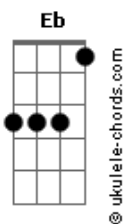

Drops INA - É Ele

tom:

Db (forma dos acordes no tom de **Bb**)

Capostrate na 3ª casa

Intro: **Eb F Gm Dm**
Eb F

[Primeira Parte]

Bb
Estou preparando um caminho
Gm Eb Bb
Endireitando as veredas

Cada vez mais diminuindo
Gm Eb Bb
Porque importa que Ele cresça

[Pré-Refrão]

Eb Gm
NEle o meu prazer está
Bb
Eu não sou digno de desatar
F
As suas sandálias
Eb Gm
NEle a minha vida está
Bb
E eu caminho com a certeza
F
De que Ele virá

[Refrão]

Eb F
É Ele, por Ele que estou
Gm
Gastando a minha vida
Bb
Perdendo tudo por amor
Eb F
E com alegria, dono dos meus dias

[Variação Primeira Parte]

Bb
Estou preparando um caminho
Gm Fm Eb
Endireitando as veredas

Acordes

Bb
Cada vez mais diminuindo
Gm Fm Eb
Porque importa que Ele cresça

[Variação Pré-Refrão]

Eb Gm
NEle o meu prazer está
Bb
Eu não sou digno de desatar
F
As suas sandálias
Eb Gm
NEle a minha vida está
Bb
E eu caminho com a certeza
F
De que Ele virá