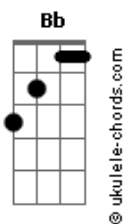

Drops INA - É Ele

tom:

Db (forma dos acordes no tom de **Bb**)

Capostrate na 3ª casa

Intro: **Eb F Gm Dm**
Eb F

[Primeira Parte]

Bb
Estou preparando um caminho
Gm Eb Bb
Endireitando as veredas

Cada vez mais diminuindo
Gm Eb Bb
Porque importa que Ele cresça

[Pré-Refrão]

Eb Gm
NEle o meu prazer está
Bb
Eu não sou digno de desatar
F
As suas sandálias
Eb Gm
NEle a minha vida está
Bb
E eu caminho com a certeza
F
De que Ele virá

[Refrão]

Eb F
É Ele, por Ele que estou
Gm
Gastando a minha vida
Bb
Perdendo tudo por amor
Eb F
E com alegria, dono dos meus dias

[Variação Primeira Parte]

Bb
Estou preparando um caminho
Gm Fm Eb
Endireitando as veredas

Acordes

Bb
Cada vez mais diminuindo
Gm Fm Eb
Porque importa que Ele cresça

[Variação Pré-Refrão]

Eb Gm
NEle o meu prazer está
Bb
Eu não sou digno de desatar
F
As suas sandálias
Eb Gm
NEle a minha vida está
Bb
E eu caminho com a certeza
F
De que Ele virá