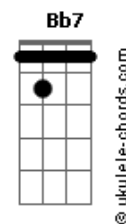

Drops INA - É Ele

tom:

Db (forma dos acordes no tom de **Bb**)

Capostrate na 3ª casa

Intro: **Eb F Gm Dm**
Eb F

[Primeira Parte]

Bb
Estou preparando um caminho
Gm Eb Bb
Endireitando as veredas

Cada vez mais diminuindo
Gm Eb Bb
Porque importa que Ele cresça

[Pré-Refrão]

Eb Gm
NEle o meu prazer está
Bb
Eu não sou digno de desatar
F
As suas sandálias
Eb Gm
NEle a minha vida está
Bb
E eu caminho com a certeza
F
De que Ele virá

[Refrão]

Eb F
É Ele, por Ele que estou
Gm
Gastando a minha vida
Bb
Perdendo tudo por amor
Eb F
E com alegria, dono dos meus dias

[Variação Primeira Parte]

Bb
Estou preparando um caminho
Gm Fm Eb
Endireitando as veredas

Acordes

Bb
Cada vez mais diminuindo
Gm Fm Eb
Porque importa que Ele cresça

[Variação Pré-Refrão]

Eb Gm
NEle o meu prazer está
Bb
Eu não sou digno de desatar
F
As suas sandálias
Eb Gm
NEle a minha vida está
Bb
E eu caminho com a certeza
F
De que Ele virá