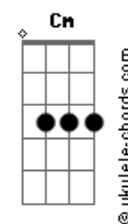

Drops INA - É Ele

tom:

Db (forma dos acordes no tom de **Bb**)

Capostrate na 3ª casa

Intro: **Eb F Gm Dm**
Eb F

[Primeira Parte]

Bb
Estou preparando um caminho
Gm Eb Bb
Endireitando as veredas

Cada vez mais diminuindo
Gm Eb Bb
Porque importa que Ele cresça

[Pré-Refrão]

Eb Gm
NEle o meu prazer está
Bb
Eu não sou digno de desatar
F
As suas sandálias
Eb Gm
NEle a minha vida está
Bb
E eu caminho com a certeza
F
De que Ele virá

[Refrão]

Eb F
É Ele, por Ele que estou
Gm
Gastando a minha vida
Bb
Perdendo tudo por amor
Eb F
E com alegria, dono dos meus dias

[Variação Primeira Parte]

Bb
Estou preparando um caminho
Gm Fm Eb
Endireitando as veredas

Acordes

Bb
Cada vez mais diminuindo
Gm Fm Eb
Porque importa que Ele cresça

[Variação Pré-Refrão]

Eb Gm
NEle o meu prazer está
Bb
Eu não sou digno de desatar
F
As suas sandálias
Eb Gm
NEle a minha vida está
Bb
E eu caminho com a certeza
F
De que Ele virá