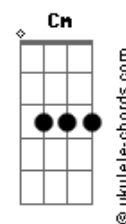

Drops INA - É Ele

tom:

Db (forma dos acordes no tom de **Bb**)

Capostrate na 3ª casa

Intro: **Eb F Gm Dm**
Eb F

[Primeira Parte]

Bb
Estou preparando um caminho
Gm Eb Bb
Endireitando as veredas

Cada vez mais diminuindo
Gm Eb Bb
Porque importa que Ele cresça

[Pré-Refrão]

Eb Gm
NEle o meu prazer está
Bb
Eu não sou digno de desatar
F
As suas sandálias
Eb Gm
NEle a minha vida está
Bb
E eu caminho com a certeza
F
De que Ele virá

[Refrão]

Eb F
É Ele, por Ele que estou
Gm
Gastando a minha vida
Bb
Perdendo tudo por amor
Eb F
E com alegria, dono dos meus dias

[Variação Primeira Parte]

Bb
Estou preparando um caminho
Gm Fm Eb
Endireitando as veredas

Acordes

Bb
Cada vez mais diminuindo
Gm Fm Eb
Porque importa que Ele cresça

[Variação Pré-Refrão]

Eb Gm
NEle o meu prazer está
Bb
Eu não sou digno de desatar
F
As suas sandálias
Eb Gm
NEle a minha vida está
Bb
E eu caminho com a certeza
F
De que Ele virá