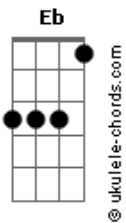

Drops INA - É Ele

tom:

Db (forma dos acordes no tom de **Bb**)

Capostrate na 3ª casa

Intro: **Eb F Gm Dm**
Eb F

[Primeira Parte]

Bb
Estou preparando um caminho
Gm Eb Bb
Endireitando as veredas

Cada vez mais diminuindo
Gm Eb Bb
Porque importa que Ele cresça

[Pré-Refrão]

Eb Gm
NEle o meu prazer está
Bb
Eu não sou digno de desatar
F
As suas sandálias
Eb Gm
NEle a minha vida está
Bb
E eu caminho com a certeza
F
De que Ele virá

[Refrão]

Eb F
É Ele, por Ele que estou
Gm
Gastando a minha vida
Bb
Perdendo tudo por amor
Eb F
E com alegria, dono dos meus dias

[Variação Primeira Parte]

Bb
Estou preparando um caminho
Gm Fm Eb
Endireitando as veredas

Acordes

Bb
Cada vez mais diminuindo
Gm Fm Eb
Porque importa que Ele cresça

[Variação Pré-Refrão]

Eb Gm
NEle o meu prazer está
Bb
Eu não sou digno de desatar
F
As suas sandálias
Eb Gm
NEle a minha vida está
Bb
E eu caminho com a certeza
F
De que Ele virá