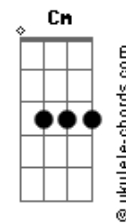

Drops INA - É Ele

tom:

Db (forma dos acordes no tom de **Bb**)

Capostrate na 3ª casa

Intro: **Eb F Gm Dm**
Eb F

[Primeira Parte]

Bb
Estou preparando um caminho
Gm Eb Bb
Endireitando as veredas

Cada vez mais diminuindo
Gm Eb Bb
Porque importa que Ele cresça

[Pré-Refrão]

Eb Gm
NEle o meu prazer está
Bb
Eu não sou digno de desatar
F
As suas sandálias
Eb Gm
NEle a minha vida está
Bb
E eu caminho com a certeza
F
De que Ele virá

[Refrão]

Eb F
É Ele, por Ele que estou
Gm
Gastando a minha vida
Bb
Perdendo tudo por amor
Eb F
E com alegria, dono dos meus dias

[Variação Primeira Parte]

Bb
Estou preparando um caminho
Gm Fm Eb
Endireitando as veredas

Acordes

Bb
Cada vez mais diminuindo
Gm Fm Eb
Porque importa que Ele cresça

[Variação Pré-Refrão]

Eb Gm
NEle o meu prazer está
Bb
Eu não sou digno de desatar
F
As suas sandálias
Eb Gm
NEle a minha vida está
Bb
E eu caminho com a certeza
F
De que Ele virá