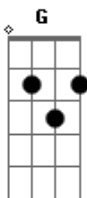

ukulele-chords.com