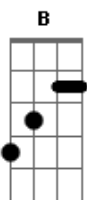

Drops INA - É Ele

tom:

B (forma dos acordes no tom de G)

Capostrate na 4ª casa

Estou preparando um caminho
Endireitando as veredas
Cada vez mais diminuindo
Porque importa que ele cresça
Nele o meu prazer está
E eu não sou digno de desatar
A sua sandálias
Nele a minha vida está

E eu caminho com a certeza
De que ele virá
É ele, por ele que eu estou
Gastando a minha vida
Perdendo tudo por amor
E com alegria
Dono dos meus Dias
Ele virá soberano em poder
Ele virá e o governo está nele
Vejam ele traz consigo
A sua recompensa

Acordes