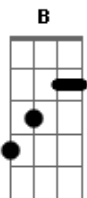

Drops INA - É Ele

tom:

B (forma dos acordes no tom de G)

Capostrate na 4ª casa

Estou preparando um caminho
Endireitando as veredas
Cada vez mais diminuindo
Porque importa que ele cresça
Nele o meu prazer está
E eu não sou digno de desatar
A sua sandálias
Nele a minha vida está

E eu caminho com a certeza
De que ele virá
É ele, por ele que eu estou
Gastando a minha vida
Perdendo tudo por amor
E com alegria
Dono dos meus Dias
Ele virá soberano em poder
Ele virá e o governo está nele
Vejam ele traz consigo
A sua recompensa

Acordes