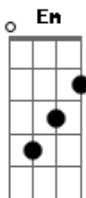

ukulele-chords.com