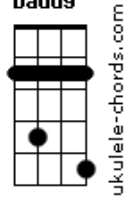

Drops INA - Canção de Simeão

tom:

E (forma dos acordes no tom de D)

Capostrate na 2ª casa

Intro: C G
C G

[Primeira Parte]

C G
Os meus olhos viram a salvação
C G
A luz para o mundo, esperança da terra
Em G C7M
E eu não sou mais meu
Em G C7M
E eu não sou mais meu

C G
Cristo, tu és a minha porção
C G
O trigo esmagado, vinho novo e o pão
Em G C7M
E eu não sou mais meu
Em G C7M
E eu não sou mais meu

[Ponte]

Am7 G C7M
És a fome que me faz cantar
Am7 G C7M
És a sede que me faz beber
Am7 G C7M
És o nome que escuto ao deitar
Am7 G Dadd9 G
E o olhar que vejo ao amanhecer

[Refrão]

Cadd9 G
E essa é minha promessa
Cadd9 G
Eu gastarei minha vida pra Te coroar
Am7 G
Esse é o meu anseio
Cadd9 G
O meu amor por Ti não será um segredo
(C G C G)

[Primeira Parte]

C G
Os meus olhos viram a salvação
C G
A luz para o mundo, esperança da terra
Em G C7M
E eu não sou mais meu
Em G C7M
E eu não sou mais meu

C7M G
Cristo, tu és a minha porção

Acordes

C7M

E

D

C

G

Em

Am7

Em7

Dadd9

C7M G
O trigo esmagado, vinho novo e o pão
Em7 G C7M
E eu não sou mais meu
Em7 G C7M
E eu não sou mais meu

[Ponte]

Am7 G Cadd9
És a fome que me faz cantar
Am7 G Cadd9
És a sede que me faz beber
Am7 G Cadd9
És o nome que escuto ao deitar
Am7 G Dadd9 G
E o olhar que vejo ao amanhecer

[Refrão]

Cadd9 G
E essa é minha promessa
Cadd9 G
Eu gastarei minha vida pra Te coroar
Am7 G
Esse é o meu anseio
Cadd9 G
O meu amor por Ti não será um segredo

[Solo] Cadd9 G Cadd9 G
Am7 G Cadd9 Dadd9

[Refrão]

Cadd9 Dadd9
E essa é minha promessa
Em7 G
Eu gastarei minha vida pra Te coroar
Am7 G
Esse é o meu anseio
Cadd9 G
O meu amor por Ti não será um segredo

[Ponte]

Am7 G Cadd9
És a fome que me faz cantar
Am7 G Cadd9
És a sede que me faz beber
Am7 G Cadd9
És o nome que escuto ao deitar
Am7 G Cadd9 Dadd9
E o olhar que vejo ao amanhecer

[Refrão]

Cadd9 G
E essa é minha promessa
Cadd9 G
Eu gastarei minha vida pra Te coroar
Am7 G
Esse é o meu anseio
Cadd9 G
O meu amor por Ti não será um segredo