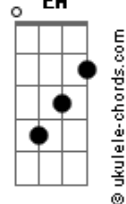

Drops INA - Canção de Simeão

tom:

E (forma dos acordes no tom de D)

Capostrate na 2ª casa

Intro: C G
C G

[Primeira Parte]

C G
Os meus olhos viram a salvação
C G
A luz para o mundo, esperança da terra
Em G C7M
E eu não sou mais meu
Em G C7M
E eu não sou mais meu

C G
Cristo, tu és a minha porção
C G
O trigo esmagado, vinho novo e o pão
Em G C7M
E eu não sou mais meu
Em G C7M
E eu não sou mais meu

[Ponte]

Am7 G C7M
És a fome que me faz cantar
Am7 G C7M
És a sede que me faz beber
Am7 G C7M
És o nome que escuto ao deitar
Am7 G Dadd9 G
E o olhar que vejo ao amanhecer

[Refrão]

Cadd9 G
E essa é minha promessa
Cadd9 G
Eu gastarei minha vida pra Te coroar
Am7 G
Esse é o meu anseio
Cadd9 G
O meu amor por Ti não será um segredo
(C G C G)

[Primeira Parte]

C G
Os meus olhos viram a salvação
C G
A luz para o mundo, esperança da terra
Em G C7M
E eu não sou mais meu
Em G C7M
E eu não sou mais meu

C7M G
Cristo, tu és a minha porção

Acordes

C7M

E

D

C

G

Em