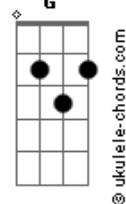

Drops INA - Canção de Simeão

tom:

E (forma dos acordes no tom de D)

Capostrate na 2ª casa

Intro: C G
C G

[Primeira Parte]

C G
Os meus olhos viram a salvação
C G
A luz para o mundo, esperança da terra
Em G C7M
E eu não sou mais meu
Em G C7M
E eu não sou mais meu

C G
Cristo, tu és a minha porção
C G
O trigo esmagado, vinho novo e o pão
Em G C7M
E eu não sou mais meu
Em G C7M
E eu não sou mais meu

[Ponte]

Am7 G C7M
És a fome que me faz cantar
Am7 G C7M
És a sede que me faz beber
Am7 G C7M
És o nome que escuto ao deitar
Am7 G Dadd9 G
E o olhar que vejo ao amanhecer

[Refrão]

Cadd9 G
E essa é minha promessa
Cadd9 G
Eu gastarei minha vida pra Te coroar
Am7 G
Esse é o meu anseio
Cadd9 G
O meu amor por Ti não será um segredo
(C G C G)

[Primeira Parte]

C G
Os meus olhos viram a salvação
C G
A luz para o mundo, esperança da terra
Em G C7M
E eu não sou mais meu
Em G C7M
E eu não sou mais meu

C7M G
Cristo, tu és a minha porção

Acordes

C7M

E

D

C

G

Em

Am7

Em7

Dadd9

C7M G
O trigo esmagado, vinho novo e o pão
Em7 G C7M
E eu não sou mais meu
Em7 G C7M
E eu não sou mais meu

[Ponte]

Am7 G Cadd9
És a fome que me faz cantar
Am7 G Cadd9
És a sede que me faz beber
Am7 G Cadd9
És o nome que escuto ao deitar
Am7 G Dadd9 G
E o olhar que vejo ao amanhecer

[Refrão]

Cadd9 G
E essa é minha promessa
Cadd9 G
Eu gastarei minha vida pra Te coroar
Am7 G
Esse é o meu anseio
Cadd9 G
O meu amor por Ti não será um segredo

[Solo] Cadd9 G Cadd9 G
Am7 G Cadd9 Dadd9

[Refrão]

Cadd9 Dadd9
E essa é minha promessa
Em7 G
Eu gastarei minha vida pra Te coroar
Am7 G
Esse é o meu anseio
Cadd9 G
O meu amor por Ti não será um segredo

[Ponte]

Am7 G Cadd9
És a fome que me faz cantar
Am7 G Cadd9
És a sede que me faz beber
Am7 G Cadd9
És o nome que escuto ao deitar
Am7 G Cadd9 Dadd9
E o olhar que vejo ao amanhecer

[Refrão]

Cadd9 G
E essa é minha promessa
Cadd9 G
Eu gastarei minha vida pra Te coroar
Am7 G
Esse é o meu anseio
Cadd9 G
O meu amor por Ti não será um segredo