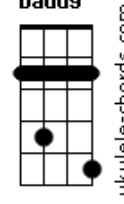

Drops INA - Canção de Simeão

tom:

E (forma dos acordes no tom de D)

Capostrate na 2ª casa

Intro: C G
C G

[Primeira Parte]

C G
Os meus olhos viram a salvação
C G
A luz para o mundo, esperança da terra
Em G C7M
E eu não sou mais meu
Em G C7M
E eu não sou mais meu

C G
Cristo, tu és a minha porção
C G
O trigo esmagado, vinho novo e o pão
Em G C7M
E eu não sou mais meu
Em G C7M
E eu não sou mais meu

[Ponte]

Am7 G C7M
És a fome que me faz cantar
Am7 G C7M
És a sede que me faz beber
Am7 G C7M
És o nome que escuto ao deitar
Am7 G Dadd9 G
E o olhar que vejo ao amanhecer

[Refrão]

Cadd9 G
E essa é minha promessa
Cadd9 G
Eu gastarei minha vida pra Te coroar
Am7 G
Esse é o meu anseio
Cadd9 G
O meu amor por Ti não será um segredo
(C G C G)

[Primeira Parte]

C G
Os meus olhos viram a salvação
C G
A luz para o mundo, esperança da terra
Em G C7M
E eu não sou mais meu
Em G C7M
E eu não sou mais meu

C7M G
Cristo, tu és a minha porção

Acordes

C7M

E

D

C

G

Em

Am7

Em7

Dadd9

C7M G
O trigo esmagado, vinho novo e o pão
Em7 G C7M
E eu não sou mais meu
Em7 G C7M
E eu não sou mais meu

[Ponte]

Am7 G Cadd9
És a fome que me faz cantar
Am7 G Cadd9
És a sede que me faz beber
Am7 G Cadd9
És o nome que escuto ao deitar
Am7 G Dadd9 G
E o olhar que vejo ao amanhecer

[Refrão]

Cadd9 G
E essa é minha promessa
Cadd9 G
Eu gastarei minha vida pra Te coroar
Am7 G
Esse é o meu anseio
Cadd9 G
O meu amor por Ti não será um segredo

[Solo] Cadd9 G Cadd9 G
Am7 G Cadd9 Dadd9

[Refrão]

Cadd9 Dadd9
E essa é minha promessa
Em7 G
Eu gastarei minha vida pra Te coroar
Am7 G
Esse é o meu anseio
Cadd9 G
O meu amor por Ti não será um segredo

[Ponte]

Am7 G Cadd9
És a fome que me faz cantar
Am7 G Cadd9
És a sede que me faz beber
Am7 G Cadd9
És o nome que escuto ao deitar
Am7 G Cadd9 Dadd9
E o olhar que vejo ao amanhecer

[Refrão]

Cadd9 G
E essa é minha promessa
Cadd9 G
Eu gastarei minha vida pra Te coroar
Am7 G
Esse é o meu anseio
Cadd9 G
O meu amor por Ti não será um segredo