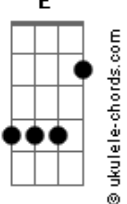

# Drops INA - Canção de Simeão

tom:

E (forma dos acordes no tom de D )

Capostrate na 2ª casa

Intro: C G  
C G

[Primeira Parte]

C G  
Os meus olhos viram a salvação  
C G  
A luz para o mundo, esperança da terra  
Em G C7M  
E eu não sou mais meu  
Em G C7M  
E eu não sou mais meu

C G  
Os meus olhos viram a salvação  
C G  
A luz para o mundo, esperança da terra  
Em G C7M  
E eu não sou mais meu  
Em G C7M  
E eu não sou mais meu

C7M G  
Cristo, tu és a minha porção