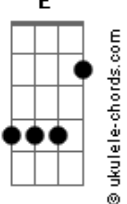

Drops INA - Canção de Simeão

tom:

E (forma dos acordes no tom de D)

Capostrate na 2ª casa

Intro: C G
C G

[Primeira Parte]

C G
Os meus olhos viram a salvação
C G
A luz para o mundo, esperança da terra
Em G C7M
E eu não sou mais meu
Em G C7M
E eu não sou mais meu

C G
Cristo, tu és a minha porção
C G
O trigo esmagado, vinho novo e o pão
Em G C7M
E eu não sou mais meu
Em G C7M
E eu não sou mais meu

[Ponte]

Am7 G C7M
És a fome que me faz cantar
Am7 G C7M
És a sede que me faz beber
Am7 G C7M
És o nome que escuto ao deitar
Am7 G Dadd9 G
E o olhar que vejo ao amanhecer

[Refrão]

Cadd9 G
E essa é minha promessa
Cadd9 G
Eu gastarei minha vida pra Te coroar
Am7 G
Esse é o meu anseio
Cadd9 G
O meu amor por Ti não será um segredo
(C G C G)

[Primeira Parte]

C G
Os meus olhos viram a salvação
C G
A luz para o mundo, esperança da terra
Em G C7M
E eu não sou mais meu
Em G C7M
E eu não sou mais meu

C7M G
Cristo, tu és a minha porção

Acordes

C7M

E

D

C

G

Em

Am7

Em7

Dadd9

C7M G
O trigo esmagado, vinho novo e o pão
Em7 G C7M
E eu não sou mais meu
Em7 G C7M
E eu não sou mais meu

[Ponte]

Am7 G Cadd9
És a fome que me faz cantar
Am7 G Cadd9
És a sede que me faz beber
Am7 G Cadd9
És o nome que escuto ao deitar
Am7 G Dadd9 G
E o olhar que vejo ao amanhecer

[Refrão]

Cadd9 G
E essa é minha promessa
Cadd9 G
Eu gastarei minha vida pra Te coroar
Am7 G
Esse é o meu anseio
Cadd9 G
O meu amor por Ti não será um segredo

[Solo] Cadd9 G Cadd9 G
Am7 G Cadd9 Dadd9

[Refrão]

Cadd9 Dadd9
E essa é minha promessa
Em7 G
Eu gastarei minha vida pra Te coroar
Am7 G
Esse é o meu anseio
Cadd9 G
O meu amor por Ti não será um segredo

[Ponte]

Am7 G Cadd9
És a fome que me faz cantar
Am7 G Cadd9
És a sede que me faz beber
Am7 G Cadd9
És o nome que escuto ao deitar
Am7 G Cadd9 Dadd9
E o olhar que vejo ao amanhecer

[Refrão]

Cadd9 G
E essa é minha promessa
Cadd9 G
Eu gastarei minha vida pra Te coroar
Am7 G
Esse é o meu anseio
Cadd9 G
O meu amor por Ti não será um segredo