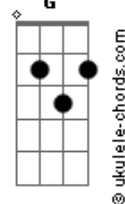

C G
Cristo, tu és a minha porção
C G
O trigo esmagado, vinho novo e o pão
Em G C7M
E eu não sou mais meu
Em G C7M
E eu não sou mais meu

[Ponte]

Am7 G C7M
És a fome que me faz cantar
Am7 G C7M
És a sede que me faz beber
Am7 G C7M
És o nome que escuto ao deitar
Am7 G Dadd9 G
E o olhar que vejo ao amanhecer

[Refrão]

Cadd9 G
E essa é minha promessa
Cadd9 G
Eu gastarei minha vida pra Te coroar
Am7 G
Esse é o meu anseio
Cadd9 G
O meu amor por Ti não será um segredo
(C G C G)

[Primeira Parte]

C G
Os meus olhos viram a salvação
C G
A luz para o mundo, esperança da terra
Em G C7M
E eu não sou mais meu
Em G C7M
E eu não sou mais meu

C7M G
Cristo, tu és a minha porção

Acordes

C7M

E

D

C

G

Em

Am7

Em7

Dadd9

C7M G
O trigo esmagado, vinho novo e o pão
Em7 G C7M
E eu não sou mais meu
Em7 G C7M
E eu não sou mais meu

[Ponte]

Am7 G Cadd9
És a fome que me faz cantar
Am7 G Cadd9
És a sede que me faz beber
Am7 G Cadd9
És o nome que escuto ao deitar
Am7 G Dadd9 G
E o olhar que vejo ao amanhecer