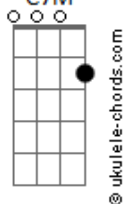

Drops INA - Canção de Simeão

tom:

E (forma dos acordes no tom de D)

Capostrate na 2ª casa

Intro: C G
C G

[Primeira Parte]

C G
Os meus olhos viram a salvação
C G
A luz para o mundo, esperança da terra
Em G C7M
E eu não sou mais meu
Em G C7M
E eu não sou mais meu

C G
Cristo, tu és a minha porção
C G
O trigo esmagado, vinho novo e o pão
Em G C7M
E eu não sou mais meu
Em G C7M
E eu não sou mais meu

[Ponte]

Am7 G C7M
És a fome que me faz cantar
Am7 G C7M
És a sede que me faz beber
Am7 G C7M
És o nome que escuto ao deitar
Am7 G Dadd9 G
E o olhar que vejo ao amanhecer

[Refrão]

Cadd9 G
E essa é minha promessa
Cadd9 G
Eu gastarei minha vida pra Te coroar
Am7 G
Esse é o meu anseio
Cadd9 G
O meu amor por Ti não será um segredo
(C G C G)

[Primeira Parte]

C G
Os meus olhos viram a salvação
C G
A luz para o mundo, esperança da terra
Em G C7M
E eu não sou mais meu
Em G C7M
E eu não sou mais meu

C7M G
Cristo, tu és a minha porção

Acordes

C7M