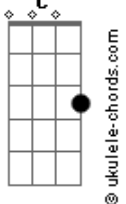

[Refrão]

Cadd9 G
E essa é minha promessa
Cadd9 G
Eu gastarei minha vida pra Te coroar
Am7 G
Esse é o meu anseio
Cadd9 G
O meu amor por Ti não será um segredo
(C G C G)

[Primeira Parte]

C G
Os meus olhos viram a salvação
C G
A luz para o mundo, esperança da terra
Em G C7M
E eu não sou mais meu
Em G C7M
E eu não sou mais meu

C7M G
Cristo, tu és a minha porção

Acordes

C7M

E

D

C

G

Em

Am7

Em7

Dadd9

C7M G
O trigo esmagado, vinho novo e o pão
Em7 G C7M
E eu não sou mais meu
Em7 G C7M
E eu não sou mais meu

[Ponte]

Am7 G Cadd9
És a fome que me faz cantar
Am7 G Cadd9
És a sede que me faz beber
Am7 G Cadd9
És o nome que escuto ao deitar
Am7 G Dadd9 G
E o olhar que vejo ao amanhecer