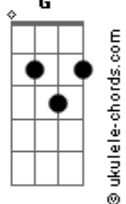

Drops INA - Canção de Simeão

tom:

E (forma dos acordes no tom de D)

Capostrate na 2ª casa

Intro: C G
C G

[Primeira Parte]

C G
Os meus olhos viram a salvação
C G
A luz para o mundo, esperança da terra
Em G C7M
E eu não sou mais meu
Em G C7M
E eu não sou mais meu

[Refrão]

Cadd9 G
E essa é minha promessa
Cadd9 G
Eu gastarei minha vida pra Te coroar
Am7 G
Esse é o meu anseio
Cadd9 G
O meu amor por Ti não será um segredo
(C G C G)

[Primeira Parte]

C G
Os meus olhos viram a salvação
C G
A luz para o mundo, esperança da terra
Em G C7M
E eu não sou mais meu
Em G C7M
E eu não sou mais meu

C7M G
Cristo, tu és a minha porção

Acordes

C7M

E

D

C

G

Em