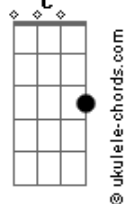

Drops INA - Canção de Simeão

tom:

E (forma dos acordes no tom de D)

Capostrate na 2ª casa

Intro: C G
C G

[Primeira Parte]

C G
Os meus olhos viram a salvação
C G
A luz para o mundo, esperança da terra
Em G C7M
E eu não sou mais meu
Em G C7M
E eu não sou mais meu

C G
Cristo, tu és a minha porção
C G
O trigo esmagado, vinho novo e o pão
Em G C7M
E eu não sou mais meu
Em G C7M
E eu não sou mais meu

[Ponte]

Am7 G C7M
És a fome que me faz cantar
Am7 G C7M
És a sede que me faz beber
Am7 G C7M
És o nome que escuto ao deitar
Am7 G Dadd9 G
E o olhar que vejo ao amanhecer

[Refrão]

Cadd9 G
E essa é minha promessa
Cadd9 G
Eu gastarei minha vida pra Te coroar
Am7 G
Esse é o meu anseio
Cadd9 G
O meu amor por Ti não será um segredo
(C G C G)

[Primeira Parte]

C G
Os meus olhos viram a salvação
C G
A luz para o mundo, esperança da terra
Em G C7M
E eu não sou mais meu
Em G C7M
E eu não sou mais meu

C7M G
Cristo, tu és a minha porção

Acordes

C7M

E

D

C

G

Em

Am7

Em7

Dadd9

C7M G
O trigo esmagado, vinho novo e o pão
Em7 G C7M
E eu não sou mais meu
Em7 G C7M
E eu não sou mais meu

[Ponte]

Am7 G Cadd9
És a fome que me faz cantar
Am7 G Cadd9
És a sede que me faz beber
Am7 G Cadd9
És o nome que escuto ao deitar
Am7 G Dadd9 G
E o olhar que vejo ao amanhecer

[Refrão]

Cadd9 G
E essa é minha promessa
Cadd9 G
Eu gastarei minha vida pra Te coroar
Am7 G
Esse é o meu anseio
Cadd9 G
O meu amor por Ti não será um segredo

[Solo] Cadd9 G Cadd9 G
Am7 G Cadd9 Dadd9

[Refrão]

Cadd9 Dadd9
E essa é minha promessa
Em7 G
Eu gastarei minha vida pra Te coroar
Am7 G
Esse é o meu anseio
Cadd9 G
O meu amor por Ti não será um segredo

[Ponte]

Am7 G Cadd9
És a fome que me faz cantar
Am7 G Cadd9
És a sede que me faz beber
Am7 G Cadd9
És o nome que escuto ao deitar
Am7 G Cadd9 Dadd9
E o olhar que vejo ao amanhecer

[Refrão]

Cadd9 G
E essa é minha promessa
Cadd9 G
Eu gastarei minha vida pra Te coroar
Am7 G
Esse é o meu anseio
Cadd9 G
O meu amor por Ti não será um segredo