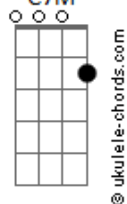

# Drops INA - Canção de Simeão

tom:

E (forma dos acordes no tom de D )

Capostrate na 2ª casa

Intro: C G  
C G

[Primeira Parte]

C G  
Os meus olhos viram a salvação  
C G  
A luz para o mundo, esperança da terra  
Em G C7M  
E eu não sou mais meu  
Em G C7M  
E eu não sou mais meu

C G  
Cristo, tu és a minha porção  
C G  
O trigo esmagado, vinho novo e o pão  
Em G C7M  
E eu não sou mais meu  
Em G C7M  
E eu não sou mais meu

[Ponte]

Am7 G C7M  
És a fome que me faz cantar  
Am7 G C7M  
És a sede que me faz beber  
Am7 G C7M  
És o nome que escuto ao deitar  
Am7 G Dadd9 G  
E o olhar que vejo ao amanhecer

[Refrão]

Cadd9 G  
E essa é minha promessa  
Cadd9 G  
Eu gastarei minha vida pra Te coroar  
Am7 G  
Esse é o meu anseio  
Cadd9 G  
O meu amor por Ti não será um segredo  
( C G C G )

[Primeira Parte]

C G  
Os meus olhos viram a salvação  
C G  
A luz para o mundo, esperança da terra  
Em G C7M  
E eu não sou mais meu  
Em G C7M  
E eu não sou mais meu

C7M G  
Cristo, tu és a minha porção