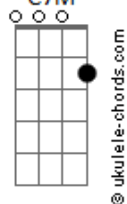

Drops INA - Canção de Simeão

tom:

E (forma dos acordes no tom de D)

Capostrate na 2ª casa

Intro: C G
C G

[Primeira Parte]

C G
Os meus olhos viram a salvação
C G
A luz para o mundo, esperança da terra
Em G C7M
E eu não sou mais meu
Em G C7M
E eu não sou mais meu

C G
Cristo, tu és a minha porção
C G
O trigo esmagado, vinho novo e o pão
Em G C7M
E eu não sou mais meu
Em G C7M
E eu não sou mais meu

[Ponte]

Am7 G C7M
És a fome que me faz cantar
Am7 G C7M
És a sede que me faz beber
Am7 G C7M
És o nome que escuto ao deitar
Am7 G Dadd9 G
E o olhar que vejo ao amanhecer

[Refrão]

Cadd9 G
E essa é minha promessa
Cadd9 G
Eu gastarei minha vida pra Te coroar
Am7 G
Esse é o meu anseio
Cadd9 G
O meu amor por Ti não será um segredo
(C G C G)

[Primeira Parte]

C G
Os meus olhos viram a salvação
C G
A luz para o mundo, esperança da terra
Em G C7M
E eu não sou mais meu
Em G C7M
E eu não sou mais meu

C7M G
Cristo, tu és a minha porção

Acordes

C7M