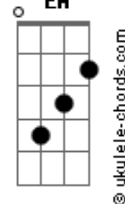

[Refrão]

Cadd9 G
E essa é minha promessa
Cadd9 G
Eu gastarei minha vida pra Te coroar
Am7 G
Esse é o meu anseio
Cadd9 G
O meu amor por Ti não será um segredo
(C G C G)

[Primeira Parte]

C G
Os meus olhos viram a salvação
C G
A luz para o mundo, esperança da terra
Em G C7M
E eu não sou mais meu
Em G C7M
E eu não sou mais meu

C7M G
Cristo, tu és a minha porção

Acordes

C7M

E

D

C

G

Em

Am7

Em7

Dadd9

C7M G
O trigo esmagado, vinho novo e o pão
Em7 G C7M
E eu não sou mais meu
Em7 G C7M
E eu não sou mais meu

[Ponte]

Am7 G Cadd9
És a fome que me faz cantar
Am7 G Cadd9
És a sede que me faz beber
Am7 G Cadd9
És o nome que escuto ao deitar
Am7 G Dadd9 G
E o olhar que vejo ao amanhecer