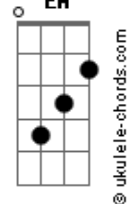

Drops INA - Canção de Simeão

tom:

E (forma dos acordes no tom de D)

Capostrate na 2ª casa

Intro: C G
C G

[Primeira Parte]

C G
Os meus olhos viram a salvação
C G
A luz para o mundo, esperança da terra
Em G C7M
E eu não sou mais meu
Em G C7M
E eu não sou mais meu

C G
Cristo, tu és a minha porção
C G
O trigo esmagado, vinho novo e o pão
Em G C7M
E eu não sou mais meu
Em G C7M
E eu não sou mais meu

[Ponte]

Am7 G C7M
És a fome que me faz cantar
Am7 G C7M
És a sede que me faz beber
Am7 G C7M
És o nome que escuto ao deitar
Am7 G Dadd9 G
E o olhar que vejo ao amanhecer

[Refrão]

Cadd9 G
E essa é minha promessa
Cadd9 G
Eu gastarei minha vida pra Te coroar
Am7 G
Esse é o meu anseio
Cadd9 G
O meu amor por Ti não será um segredo
(C G C G)

[Primeira Parte]

C G
Os meus olhos viram a salvação
C G
A luz para o mundo, esperança da terra
Em G C7M
E eu não sou mais meu
Em G C7M
E eu não sou mais meu

C7M G
Cristo, tu és a minha porção

Acordes

C7M

E

D

C

G

Em

Am7

Em7

Dadd9

C7M G
O trigo esmagado, vinho novo e o pão
Em7 G C7M
E eu não sou mais meu
Em7 G C7M
E eu não sou mais meu

[Ponte]

Am7 G Cadd9
És a fome que me faz cantar
Am7 G Cadd9
És a sede que me faz beber
Am7 G Cadd9
És o nome que escuto ao deitar
Am7 G Dadd9 G
E o olhar que vejo ao amanhecer

[Refrão]

Cadd9 G
E essa é minha promessa
Cadd9 G
Eu gastarei minha vida pra Te coroar
Am7 G
Esse é o meu anseio
Cadd9 G
O meu amor por Ti não será um segredo

[Solo] Cadd9 G Cadd9 G
Am7 G Cadd9 Dadd9

[Refrão]

Cadd9 Dadd9
E essa é minha promessa
Em7 G
Eu gastarei minha vida pra Te coroar
Am7 G
Esse é o meu anseio
Cadd9 G
O meu amor por Ti não será um segredo

[Ponte]

Am7 G Cadd9
És a fome que me faz cantar
Am7 G Cadd9
És a sede que me faz beber
Am7 G Cadd9
És o nome que escuto ao deitar
Am7 G Cadd9 Dadd9
E o olhar que vejo ao amanhecer

[Refrão]

Cadd9 G
E essa é minha promessa
Cadd9 G
Eu gastarei minha vida pra Te coroar
Am7 G
Esse é o meu anseio
Cadd9 G
O meu amor por Ti não será um segredo