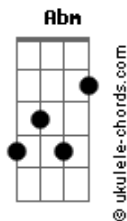

Drops (GL adolescentes) - Senhor da Igreja

tom: **B**
Intro: **B**

[Primeira Parte]

B **B**
Os nossos olhos estão abertos
E **B**
Para ver o Rei e toda sua glória
B
Com os nossos lábios
B **E**
Levantaremos uma nova canção
Dbm **B**
Ao Cristo que venceu

[Refrão 1]

Abm
Ele é o Senhor da Igreja
E
Ele é o cabeça do corpo
B
Ele é tudo em todos
Gb
Ele é tudo em todos
(**B**)

[Segunda Parte]

B **B7**
Os nossos olhos estão abertos
E **Dbm** **B**
Para ver o Re-----i e toda sua glória
B
Com os nossos lábios
B7 **E**
Levantaremos uma nova canção
Dbm **B**
Ao Cristo que venceu

[Refrão 2]

Abm
Ele é o Senhor da Igreja
E
Ele é o cabeça do corpo
B
Ele é tudo em todos
Gb
Ele é tudo em todos

Acordes

Abm
Ele é o começo, o meio e o fim
E
Ele é aquele que há de vir
B **Gb**
Pra reinar, e reinará
(**Abm** **E** **B** **Gb**)

[Ponte]

Abm
Os joelhos se dobram
Gb
As mãos se levantam
B
A igreja declara
Gb
Aleluia ao Rei
Abm
E as trevas recuam
E
Diante da glória
B
E a igreja avança
Gb
Aleluia ao Rei
[Refrão 2]

Abm
Ele é o Senhor da Igreja
E
Ele é o cabeça do corpo
B
Ele é tudo em todos
Gb
Ele é tudo em todos
Abm
Ele é o começo, o meio e o fim
E
Ele é aquele que há de vir
B **Gb**
Pra reinar, e reinará
[Final]