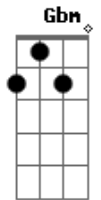

Drops (GL adolescentes) - Eu Vim Até Aqui

tom:

Intro: A

Subindo a montanha

Buscando tua face

Eu sei o que me espera

[Parte] B]

A mesma voz Que um dia falou

A mesma presença que já me tocou

E a mesma Glória que encheu o templo

Acordes

© ukulele-chords.com

© ukulele-chords.com

© ukulele-chords.com

© ukulele-chords.com

D
Eu sei o que me espera