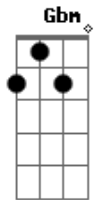

Drops (GL adolescentes) - Eu Vim Até Aqui

tom:

Intro: A ^A

^{Gbm}
Subindo a montanha

^E
Buscando tua face

^D
Eu sei o que me espera

[Parte] B]

^{Gbm} ^E
A mesma voz Que um dia falou

^D
A mesma presença que já me tocou

^{Gbm} ^E
E a mesma Glória que encheu o templo

Acordes

© ukulele-chords.com

© ukulele-chords.com

© ukulele-chords.com

© ukulele-chords.com

^D
Eu sei o que me espera