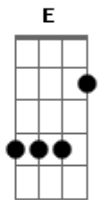

Drops (GL adolescentes) - Eu Vim Até Aqui

tom:

Intro: A

Subindo a montanha

Buscando tua face

Eu sei o que me espera

[Parte] B]

A mesma voz Que um dia falou

A mesma presença que já me tocou

E a mesma Glória que encheu o templo

Acordes

© ukulele-chords.com

© ukulele-chords.com

© ukulele-chords.com

© ukulele-chords.com

Eu sei o que me espera

E eu vim até aqui Trouxe lenha nas minhas mãos

Na minha boca uma canção

E aquela velha fome no meu coração

Eu sei o que te prometi

Dessa vez será diferente

O sacrifício serei eu

Meu corpo, minha alma e minha mente