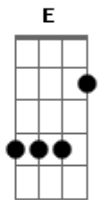

Drops (GL adolescentes) - Eu Vim Até Aqui

tom:

Intro: A

Subindo a montanha

Buscando tua face

Eu sei o que me espera

[Parte] B]

A mesma voz Que um dia falou

A mesma presença que já me tocou

E a mesma Glória que encheu o templo

Acordes

© ukulele-chords.com

© ukulele-chords.com

© ukulele-chords.com

© ukulele-chords.com

D
Eu sei o que me espera

E eu vim até aqui Trouxe lenha nas minhas mãos

Na minha boca uma canção

E aquela velha fome no meu coração

Eu sei o que te prometi

Dessa vez será diferente

O sacrifício serei eu

Meu corpo, minha alma e minha mente