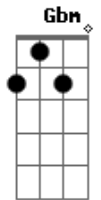

Drops (GL adolescentes) - Eu Vim Até Aqui

tom:

Intro: A

Subindo a montanha

Buscando tua face

Eu sei o que me espera

[Parte] B]

A mesma voz Que um dia falou

A mesma presença que já me tocou

E a mesma Glória que encheu o templo

Acordes

© ukulele-chords.com

© ukulele-chords.com

© ukulele-chords.com

© ukulele-chords.com

Eu sei o que me espera