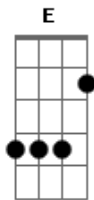

Drops (GL adolescentes) - Eu Vim Até Aqui

tom:

Intro: A ^A

^{Gbm}
Subindo a montanha

^E
Buscando tua face

^D
Eu sei o que me espera

[Parte] B]

^{Gbm} ^E
A mesma voz Que um dia falou

^D
A mesma presença que já me tocou

^{Gbm} ^E
E a mesma Glória que encheu o templo

Acordes

© ukulele-chords.com

© ukulele-chords.com

© ukulele-chords.com

© ukulele-chords.com

^D
Eu sei o que me espera

E eu vim até aqui ^{Gbm} Trouxe lenha nas minhas mãos ^E

Na minha boca uma canção ^D

E aquela velha fome no meu coração ^E

Eu sei o que te prometi ^{Gbm}

Dessa vez será diferente ^E

O sacrifício serei eu ^D