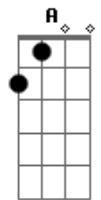

Drops (GL adolescentes) - Eu Vim Até Aqui

tom:

Intro: A

Subindo a montanha

Buscando tua face

Eu sei o que me espera

[Parte] B]

A mesma voz Que um dia falou

A mesma presença que já me tocou

E a mesma Glória que encheu o templo

Acordes

© ukulele-chords.com

© ukulele-chords.com

© ukulele-chords.com

© ukulele-chords.com

D
Eu sei o que me espera