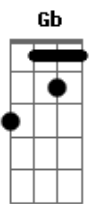

Drive - Tentando Melhorar

Tom: B

Intro: Abm Gb E

Abm Gb E
Tão difícil de explicar
Abm Gb E
Eu já pensei em desistir
Abm Gb E
Não consegue demonstrar
Abm Gb E
Então não posso prosseguir

Gb
E
Sei que uma escolha errada pode nos levar (pode nos levar)
Gb E
Por uma outra estrada pra um outro lugar

B Gb E
E assim eu vou tentando melhorar
Abm Gb E
Vou me perdendo aos poucos sem notar
Dbm Gb
Que agora eu sei pra onde devo ir,
Dbm Gb
Que o meu destino foi te ver partir
G
Preciso te dizer..

E Gb Abm
Vai que eu quero te ver, bem longe daqui.
B Gb Abm Gb E
Nossa história não existe mais.
Gb Abm
E eu quero morrer, que seja de rir,
B Gb Abm Gb Abm Gb E
De tudo que passei até agora.

Gb
Uê ô ô
(Abm E Gb)
(Abm)

Acordes

© ukulele-chords.com

© ukulele-chords.com

© ukulele-chords.com

© ukulele-chords.com

© ukulele-chords.com

© ukulele-chords.com