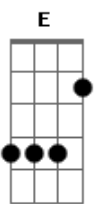

Drive - Tentando Melhorar

Tom: B

Intro: Abm Gb E

Abm Gb E
Tão difícil de explicar
Abm Gb E
Eu já pensei em desistir
Abm Gb E
Não consegue demonstrar
Abm Gb E
Então não posso prosseguir

Gb
E
Sei que uma escolha errada pode nos levar (pode nos levar)
Gb E
Por uma outra estrada pra um outro lugar

B Gb E
E assim eu vou tentando melhorar
Abm Gb E
Vou me perdendo aos poucos sem notar
Dbm Gb
Que agora eu sei pra onde devo ir,
Dbm Gb
Que o meu destino foi te ver partir
G
Preciso te dizer..

E Gb Abm
Vai que eu quero te ver, bem longe daqui.
B Gb Abm Gb E
Nossa história não existe mais.
Gb Abm
E eu quero morrer, que seja de rir,
B Gb Abm Gb Abm Gb E
De tudo que passei até agora.

Gb
Uê ô ô
(Abm E Gb)
(Abm)

Acordes

© ukulele-chords.com

© ukulele-chords.com

© ukulele-chords.com

© ukulele-chords.com

© ukulele-chords.com

© ukulele-chords.com