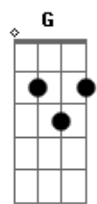

Drive - Tentando Melhorar

Tom: B

Intro: Abm Gb E

Abm Gb E
Tão difícil de explicar
Abm Gb E
Eu já pensei em desistir
Abm Gb E
Não consegue demonstrar
Abm Gb E
Então não posso prosseguir

Gb
E
Sei que uma escolha errada pode nos levar (pode nos levar)
Gb E
Por uma outra estrada pra um outro lugar

B Gb E
E assim eu vou tentando melhorar
Abm Gb E
Vou me perdendo aos poucos sem notar
Dbm Gb
Que agora eu sei pra onde devo ir,
Dbm Gb
Que o meu destino foi te ver partir
G
Preciso te dizer..

E Gb Abm
Vai que eu quero te ver, bem longe daqui.
B Gb Abm Gb E
Nossa história não existe mais.
Gb Abm
E eu quero morrer, que seja de rir,
B Gb Abm Gb Abm Gb E
De tudo que passei até agora.

Gb
Uê ô ô
(Abm E Gb)
(Abm)

Acordes

© ukulele-chords.com

© ukulele-chords.com

© ukulele-chords.com

© ukulele-chords.com

© ukulele-chords.com

© ukulele-chords.com