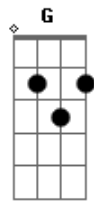

© ukulele-chords.com