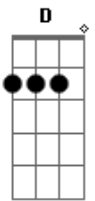

Drive - Tem Coisas

Tom: **D**
Intro: **Bm, G, D, A**

Riff:

Bm **G**
É tão difícil perceber
D
Que esse medo só te leva
A
Pra longe de mim
Bm
Eu quero e tem que ser assim ??
G
O que você chama de amor
D
Não pode me satisfazer é preciso
A
Ir até o fim

Refrão:

Bm G D A (Bm,G,D,A)

Tem coisas que não se pode fugir
Bm G D A (Bm,G,D,A)
Tem coisas que não se pode fugir

Bm G
Você nasceu com esse dom
D A
De me fazer voltar a ser um garoto outra vez
E tudo vai ser sempre assim
Bm G
Nunca pensei em te dizer
D
Que o que falta em você
A
É saber o que falta em mim

Refrão

Bm G D A (Bm,G,D,A)
Tem coisas que não se pode fugir
Bm G D A (Bm,G,D,A)
Tem coisas que não se pode fugir
Bm G D A (Bm,G,D,A)
Tem coisas que não se pode fugir
Bm G D A (Bm,G,D,A)
Tem coisas que não se pode fugir

Acordes

© ukulele-chords.com