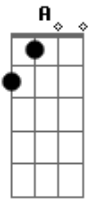

© ukulele-chords.com