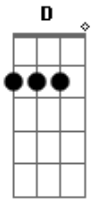

Drive - Tem Coisas

Tom: D
Intro: Bm, G, D, A

Riff:

Bm G
É tão difícil perceber
D
Que esse medo só te leva
A
Pra longe de mim
Bm
Eu quero e tem que ser assim ??
G
O que você chama de amor
D
Não pode me satisfazer é preciso
A
Ir até o fim

Refrão:

Bm G D A (Bm, G, D, A)

Tem coisas que não se pode fugir
Bm G D A (Bm, G, D, A)
Tem coisas que não se pode fugir

Bm G
Você nasceu com esse dom
D A
De me fazer voltar a ser um garoto outra vez
E tudo vai ser sempre assim
Bm G
Nunca pensei em te dizer
D
Que o que falta em você
A
É saber o que falta em mim

Refrão

Bm G D A (Bm, G, D, A)
Tem coisas que não se pode fugir
Bm G D A (Bm, G, D, A)
Tem coisas que não se pode fugir
Bm G D A (Bm, G, D, A)
Tem coisas que não se pode fugir
Bm G D A (Bm, G, D, A)
Tem coisas que não se pode fugir

Acordes

© ukulele-chords.com