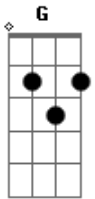

© ukulele-chords.com