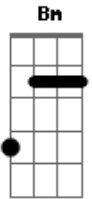

© ukulele-chords.com