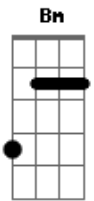

© ukulele-chords.com