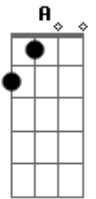

© ukulele-chords.com