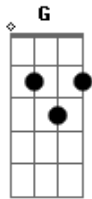

© ukulele-chords.com