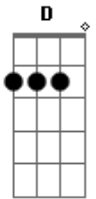

Drive - Tem Coisas

Tom: **D**
Intro: **Bm, G, D, A**

Riff:

Bm **G**
É tão difícil perceber
D
Que esse medo só te leva
A
Pra longe de mim
Bm
Eu quero e tem que ser assim ??
G
O que você chama de amor
D
Não pode me satisfazer é preciso
A
Ir até o fim

Refrão:

Bm G D A (Bm,G,D,A)

Tem coisas que não se pode fugir
Bm G D A (Bm,G,D,A)
Tem coisas que não se pode fugir

Bm G
Você nasceu com esse dom
D A
De me fazer voltar a ser um garoto outra vez
E tudo vai ser sempre assim
Bm G
Nunca pensei em te dizer
D
Que o que falta em você
A
É saber o que falta em mim

Refrão

Bm G D A (Bm,G,D,A)
Tem coisas que não se pode fugir
Bm G D A (Bm,G,D,A)
Tem coisas que não se pode fugir
Bm G D A (Bm,G,D,A)
Tem coisas que não se pode fugir
Bm G D A (Bm,G,D,A)
Tem coisas que não se pode fugir

Acordes

© ukulele-chords.com