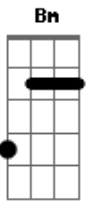

© ukulele-chords.com