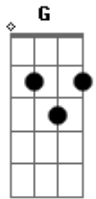

© ukulele-chords.com