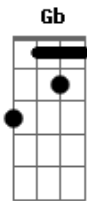

© ukulele-chords.com