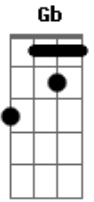

© ukulele-chords.com