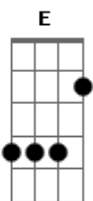

# Drive - Nosso Mundo

Tom: A

obs.: toquem toda ela com distorção, fica mais parecido!  
Intro: F#m, D, E (2x)

**Gbm** **D**  
Só agora eu percebi o quanto custa acreditar  
**E**  
num sonho q não pôde vingar  
**Gbm** **D**  
Vc foi como a luz do sol q veio pra iluminar  
**E**  
a noite q parecia não ter fim

Pré-refrão:

**Bm** **E**  
E só nos mesmos poderíamos  
mudar isso tudo  
**Bm** **E**  
O segredo e a promessa se quebrou  
**Bm** **E**  
E só nos mesmos poderíamos

**D**  
mudar o nosso mundo

Refrão:

**Gbm** **A** **E**  
Eu preciso te ter mais uma vez  
**Gbm** **A** **E** **Bm, A, E**  
O seu corpo tão jovem sem medo de se perder  
**Gbm** **D**  
Eu não consigo aceitar q longa estrada q trilhamos juntos  
**E**  
não nos levou a lugar algum  
**Gbm** **D**  
Do mesmo jeito q chegou foi embora me dizendo tenha  
**E**  
cuidado pra não se machucar

Repete Pré-Refrão

Repete Refrão 2x

Solo: base: **Bm, A, E** faça isso 4x, na quarta substitua o "E" pelo "D"

Repete refrão 2x