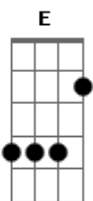

Drive - Nosso Mundo

Tom: A

obs.:toquem toda ela com distorção, fica mais parecido!
Intro: F#m, D, E (2x)

Gbm D
Só agora eu percebi o quanto custa acreditar
E
num sonho q não pôde vingar
Gbm D
Vc foi como a luz do sol q veio pra iluminar
E
a noite q parecia não ter fim

Pré-refrão:

Bm E
E só nos mesmos poderíamos
mudar isso tudo
Bm E
O segredo e a promessa se quebrou
Bm E
E só nos mesmos poderíamos

D
mudar o nosso mundo

Refrão:

Gbm A E
Eu preciso te ter mais uma vez
Gbm A E Bm, A, E
O seu corpo tão jovem sem medo de se perder
Gbm D
Eu não consigo aceitar q longa estrada q trilhamos juntos
E
não nos levou a lugar algum
Gbm D
Do mesmo jeito q chegou foi embora me dizendo tenha
E
cuidado pra não se machucar

Repete Pré-Refrão

Repete Refrão 2x

Solo: base: Bm, A, E faça isso 4x, na quarta substitua o "E" pelo "D"

Repete refrão 2x

Acordes

© ukulele-chords.com

© ukulele-chords.com

© ukulele-chords.com