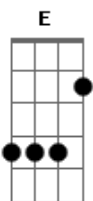

Drive - Nosso Mundo

Tom: A

obs.: toquem toda ela com distorção, fica mais parecido!
Intro: F#m, D, E (2x)

Gbm D
Só agora eu percebi o quanto custa acreditar
E
num sonho q não pôde vingar
Gbm D
Vc foi como a luz do sol q veio pra iluminar
E
a noite q parecia não ter fim

Pré-refrão:

Bm E
E só nos mesmos poderíamos
mudar isso tudo
Bm E
O segredo e a promessa se quebrou
Bm E
E só nos mesmos poderíamos

D
mudar o nosso mundo

Refrão:

Gbm A E
Eu preciso te ter mais uma vez
Gbm A E Bm, A, E
O seu corpo tão jovem sem medo de se perder
Gbm D
Eu não consigo aceitar q longa estrada q trilhamos juntos
E
não nos levou a lugar algum
Gbm D
Do mesmo jeito q chegou foi embora me dizendo tenha
E
cuidado pra não se machucar

Repete Pré-Refrão

Repete Refrão 2x

Solo: base: Bm, A, E faça isso 4x, na quarta substitua o "E" pelo "D"

Repete refrão 2x

Acordes

© ukulele-chords.com

© ukulele-chords.com

© ukulele-chords.com