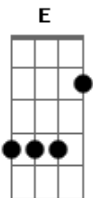

Drive - Nosso Mundo

Tom: A

obs.:toquem toda ela com distorção, fica mais parecido!
Intro: F#m, D, E (2x)

Gbm D
Só agora eu percebi o quanto custa acreditar
E
num sonho q não pôde vingar
Gbm D
Vc foi como a luz do sol q veio pra iluminar
E
a noite q parecia não ter fim

Pré-refrão:

Bm E
E só nos mesmos poderíamos
mudar isso tudo
Bm E
O segredo e a promessa se quebrou
Bm E
E só nos mesmos poderíamos

D
mudar o nosso mundo

Refrão:

Gbm A E
Eu preciso te ter mais uma vez
Gbm A E Bm, A, E
O seu corpo tão jovem sem medo de se perder
Gbm D
Eu não consigo aceitar q longa estrada q trilhamos juntos
E
não nos levou a lugar algum
Gbm D
Do mesmo jeito q chegou foi embora me dizendo tenha
E
cuidado pra não se machucar

Repete Pré-Refrão

Repete Refrão 2x

Solo: base: Bm, A, E faça isso 4x, na quarta substitua o "E" pelo "D"

Repete refrão 2x

Acordes

© ukulele-chords.com

© ukulele-chords.com

© ukulele-chords.com