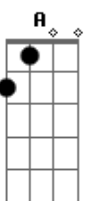

© ukulele-chords.com