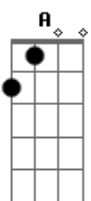

© ukulele-chords.com