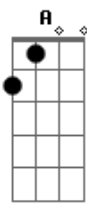

© ukulele-chords.com

© ukulele-chords.com