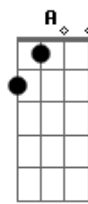

© ukulele-chords.com