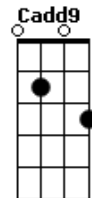

ukulele-chords.com