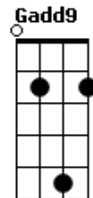

ukulele-chords.com