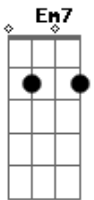

© ukulele-chords.com