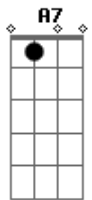

© ukulele-chords.com