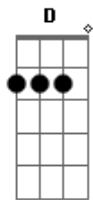

Drive - Destino

tom:

Intro: Em G A7 C D

Em G
Fiz meu melhor mas já não vejo solução

A7
Amanhã não sei pra onde vamos ir
C D Em
Posso seguir viagem numa outra direção

G
Se o destino permitir
A7
Um passo meu e o outro seu
C D Em
Firmar o olhar e confiar na nossa incerta história

Em Em7 Em7
Vamos deixar o tempo dizer se
A7 C D D G
O amanhã estará aqui pra mim e pra você

G Gadd9
Hoje é certo, eu fico aqui
Cadd9
Sei que o vento assim vai trazer
Am
Toda a coragem pra seguir
D G
Leva pra longe o que faz sofrer
G Gadd9
Hoje é certo, eu fico aqui
Cadd9
Sei que o vento assim vai trazer

Am
Toda a coragem pra seguir
D G Gadd9
Leva pra longe o que faz sofrer
Em G
Apenas se o destino permitir
A7
Um passo meu e o outro seu
C D Em
Firmar o olhar e confiar na nossa incerta história

Em Em7 Em7
Vamos deixar o tempo dizer se
A7 C D D G
O amanhã estará aqui pra mim e pra você

G Gadd9
Hoje é certo, eu fico aqui
Cadd9
Sei que o vento assim vai trazer
Am
Toda a coragem pra seguir
D G
Leva pra longe o que faz sofrer
G Gadd9
Hoje é certo, eu fico aqui
Cadd9
Sei que o vento assim vai trazer
Am
Toda a coragem pra seguir
D G
Leva pra longe o que faz sofrer
[Final] G F Em D G

Acordes