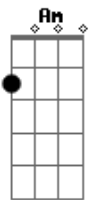

© ukulele-chords.com