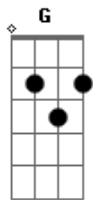

© ukulele-chords.com

© ukulele-chords.com