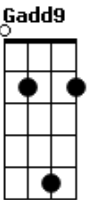

© ukulele-chords.com