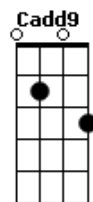

© ukulele-chords.com