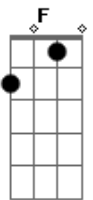

© ukulele-chords.com