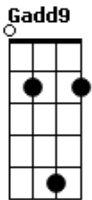

© ukulele-chords.com