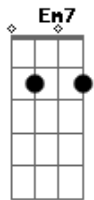

© ukulele-chords.com