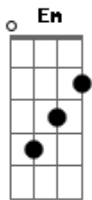

© ukulele-chords.com