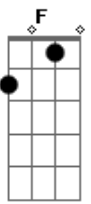

No que pode acontecer
 Você não esta em meu lugar por isso
C
 Não vai entender

BASE PÓS-RIFF

Gm **Bb** **F**
 Outra vez alguém se vai te dando as costas
Gm
 Sem olhar pra tras
Dm **C**
 Esse medo que te afasta
Gm **Bb** **C**
 E faz você ficar cada vez mais só

RIFF INTRO

Na segunda intro a ota guita faz abafado e|--5-- (varias

Acordes

© ukulele-chords.com

© ukulele-chords.com

© ukulele-chords.com

© ukulele-chords.com

© ukulele-chords.com

© ukulele-chords.com

© ukulele-chords.com

© ukulele-chords.com

© ukulele-chords.com

© ukulele-chords.com

vezes) e depois --10--
 e depois nos versos D|--7--

Dm
 Nem sempre foi assim eu volto pra buscar

O que tirou de mim
Bb **C**
 E ainda pode me levar
Dm
 Pra perto de voce