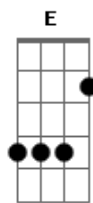

Drive - Cada Vez Mais Só

Tom: F

É mais fácil tocar a música com a guitarra/violão afinada em Ré -> D A D G B e

RIFF INTRO

BASE PÓS-RIFF

Dm, F, G

Dm
Parece estupidez tudo acabar assim

Quem sabe pra você
Não seja como foi pra mim

Gm **Bb** **C**
E faz você ficar cada vez mais só

RIFF INTRO

Na segunda intro a ota guita faz abafado e|--5-- (varias

vezes) e depois --10--
e depois nos versos D|--7--

Dm
Nem sempre foi assim eu volto pra buscar

Sem olhar pra tras
Dm **C**
Esse medo que te afasta
Gm **Bb** **C**
E faz você ficar cada vez mais só

BASE SOLO: Gm, A#, Gm, A#, Dm, C, F, Gm

Dm **C** **F**
Outra vez alguém se vai te dando as costas

Sem olhar pra tras
Dm **C**
Esse medo que te afasta
Gm **Bb** **C**
E faz você ficar cada vez mais só

BASE PÓS-INTRO

D

Acordes

© ukulele-chords.com

© ukulele-chords.com

© ukulele-chords.com

© ukulele-chords.com

© ukulele-chords.com