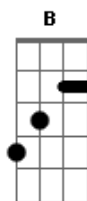

© ukulele-chords.com