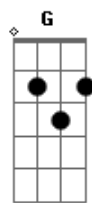

Drive - Cada Vez Mais Só

Tom: F

É mais fácil tocar a música com a guitarra/violão afinada em Ré -> D A D G B e

RIFF INTRO

BASE PÓS-RIFF

Dm, F, G

Dm
Parece estupidez tudo acabar assim

Quem sabe pra você
Não seja como foi pra mim

Gm **Bb** **C**
E faz você ficar cada vez mais só

RIFF INTRO

Na segunda intro a ota guita faz abafado e|--5-- (varias

vezes) e depois --10--
e depois nos versos D|--7--

Dm
Nem sempre foi assim eu volto pra buscar

Sem olhar pra tras
Dm **C**
Esse medo que te afasta
Gm **Bb** **C**
E faz você ficar cada vez mais só

BASE SOLO: Gm, A#, Gm, A#, Dm, C, F, Gm

Dm **C** **F**
Outra vez alguém se vai te dando as costas

Sem olhar pra tras
Dm **C**
Esse medo que te afasta
Gm **Bb** **C**
E faz você ficar cada vez mais só

BASE PÓS-INTRO

D

Acordes

© ukulele-chords.com

© ukulele-chords.com

© ukulele-chords.com

© ukulele-chords.com

© ukulele-chords.com