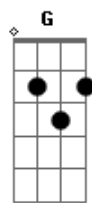

Drive - Cada Vez Mais Só

Tom: **F**

É mais fácil tocar a música com a guitarra/violão afinada em Ré -> **D A D G B e**

RIFF INTRO

BASE PÓS-RIFF

Dm, F, G

Dm
Parece estupidez tudo acabar assim

Quem sabe pra você
 Bb **C**
 Não seja como foi pra mim
Dm
 Não paro pra pensar

RIFF INTRO

Na segunda intro a ota guita faz abafado e|--5-- (varias

vezes) e depois --10--
 e depois nos versos D|--7--

Dm
 Nem sempre foi assim eu volto pra buscar

O que tirou de mim
 Bb **C**
 E ainda pode me levar
Dm
 Pra perto de voce

BASE SOLO: Gm, A#, Gm, A#, Dm, C, F, Gm

Dm **C** **F**
 Outra vez alguém se vai te dando as costas
 Gm
 Sem olhar pra tras
Dm **C**
 Esse medo que te afasta
 Gm **Bb** **C**
 E faz você ficar cada vez mais só

BASE PÓS-INTRO

D

Acordes

© ukulele-chords.com

© ukulele-chords.com

© ukulele-chords.com

© ukulele-chords.com

© ukulele-chords.com