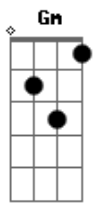

© ukulele-chords.com