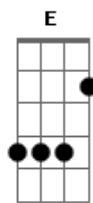

Drive - Cada Vez Mais Só

Tom: **F**

É mais fácil tocar a música com a guitarra/violão afinada em Ré -> **D A D G B e**

RIFF INTRO

BASE PÓS-RIFF

Dm, F, G

Dm
Parece estupidez tudo acabar assim

Quem sabe pra você
 Bb **C**
 Não seja como foi pra mim
Dm
 Não paro pra pensar

RIFF INTRO

Na segunda intro a ota guita faz abafado e|--5-- (varias

vezes) e depois --10--
 e depois nos versos D|--7--

Dm
 Nem sempre foi assim eu volto pra buscar

O que tirou de mim
 Bb **C**
 E ainda pode me levar
Dm
 Pra perto de voce

BASE SOLO: Gm, A#, Gm, A#, Dm, C, F, Gm

Dm **C** **F**
 Outra vez alguém se vai te dando as costas
 Gm
 Sem olhar pra tras
Dm **C**
 Esse medo que te afasta
 Gm **Bb** **C**
 E faz você ficar cada vez mais só

BASE PÓS-INTRO

D

Acordes

© ukulele-chords.com

© ukulele-chords.com

© ukulele-chords.com

© ukulele-chords.com

© ukulele-chords.com