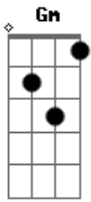

RIFF INTRO

Na segunda intro a ota guita faz abafado e|--5-- (varias

Acordes

© ukulele-chords.com

© ukulele-chords.com

© ukulele-chords.com

© ukulele-chords.com

© ukulele-chords.com

© ukulele-chords.com

© ukulele-chords.com

© ukulele-chords.com

© ukulele-chords.com

© ukulele-chords.com

vezes) e depois --10--
 e depois nos versos D|--7--

Dm
 Nem sempre foi assim eu volto pra buscar

O que tirou de mim
Bb **C**
 E ainda pode me levar
Dm
 Pra perto de voce

Onde eu não quero estar

Não sei o que dizer
Bb

Embora tenha
C **Gm**
 Tanto pra falar uoooo

Dm **C** **F**
 Outra vez alguém se vai te dando as costas

Sem olhar pra tras
Dm **C**

Esse medo que te afasta
Gm **Bb** **C**
 E faz você ficar cada vez mais só