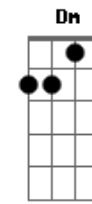

RIFF INTRO

Na segunda intro a ota guita faz abafado e|--5-- (varias

Acordes

© ukulele-chords.com

© ukulele-chords.com

© ukulele-chords.com

© ukulele-chords.com

© ukulele-chords.com

© ukulele-chords.com

© ukulele-chords.com

© ukulele-chords.com

© ukulele-chords.com

© ukulele-chords.com

vezes) e depois --10--
 e depois nos versos D|--7--

Dm
 Nem sempre foi assim eu volto pra buscar

O que tirou de mim
Bb **C**
 E ainda pode me levar
Dm
 Pra perto de voce