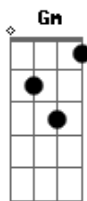

© ukulele-chords.com