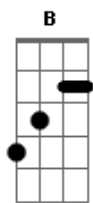

Drive - Cada Vez Mais Só

Tom: **F**

É mais fácil tocar a música com a guitarra/violão afinada em Ré -> **D A D G B e**

RIFF INTRO

BASE PÓS-RIFF

Dm, F, G

Dm
Parece estupidez tudo acabar assim

Quem sabe pra você
 Bb **C**
 Não seja como foi pra mim
Dm
 Não paro pra pensar

BASE SOLO: Gm, A#, Gm, A#, Dm, C, F, Gm

Dm **C** **F**
 Outra vez alguém se vai te dando as costas
 Gm
 Sem olhar pra tras
Dm **C**
 Esse medo que te afasta
 Gm **Bb** **C**
 E faz você ficar cada vez mais só

BASE PÓS-INTRO

D

Acordes

© ukulele-chords.com

© ukulele-chords.com

© ukulele-chords.com

© ukulele-chords.com

© ukulele-chords.com