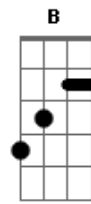

No que pode acontecer
 Você não esta em meu lugar por isso
C
 Não vai entender

BASE PÓS-RIFF

Gm **Bb** **F**
 Outra vez alguém se vai te dando as costas
Gm
 Sem olhar pra tras
Dm **C**
 Esse medo que te afasta
Gm **Bb** **C**
 E faz você ficar cada vez mais só

RIFF INTRO

Na segunda intro a ota guita faz abafado e|--5-- (varias

Acordes

© ukulele-chords.com

© ukulele-chords.com

© ukulele-chords.com

© ukulele-chords.com

© ukulele-chords.com

© ukulele-chords.com

© ukulele-chords.com

© ukulele-chords.com

© ukulele-chords.com

© ukulele-chords.com

vezes) e depois --10--
 e depois nos versos D|--7--

Dm
 Nem sempre foi assim eu volto pra buscar

O que tirou de mim
Bb **C**
 E ainda pode me levar
Dm
 Pra perto de voce