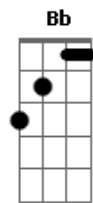

© ukulele-chords.com