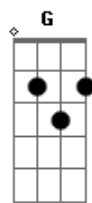

Drive - Cada Vez Mais Só

Tom: F

É mais fácil tocar a música com a guitarra/violão afinada em Ré -> D A D G B e

RIFF INTRO

BASE PÓS-RIFF

Dm, F, G

Dm
Parece estupidez tudo acabar assim

Quem sabe pra você
Não seja como foi pra mim

Gm **Bb** **C**
E faz você ficar cada vez mais só

RIFF INTRO

Na segunda intro a ota guita faz abafado e|--5-- (varias

vezes) e depois --10--
e depois nos versos D|--7--

Dm
Nem sempre foi assim eu volto pra buscar

Sem olhar pra tras
Esse medo que te afasta

Gm **Bb** **C**
E faz você ficar cada vez mais só

BASE SOLO: Gm, A#, Gm, A#, Dm, C, F, Gm

Dm **C** **F**
Outra vez alguém se vai te dando as costas

Sem olhar pra tras
Esse medo que te afasta

Gm **Bb** **C**
E faz você ficar cada vez mais só

BASE PÓS-INTRO

D

Acordes

© ukulele-chords.com

© ukulele-chords.com

© ukulele-chords.com

© ukulele-chords.com