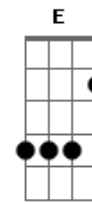

No que pode acontecer
 Você não esta em meu lugar por isso
C
 Não vai entender

BASE PÓS-RIFF

Gm **Bb** **F**
 Outra vez alguém se vai te dando as costas
Gm
 Sem olhar pra tras
Dm **C**
 Esse medo que te afasta
Gm **Bb** **C**
 E faz você ficar cada vez mais só

RIFF INTRO

Na segunda intro a ota guita faz abafado e|--5-- (varias

Acordes

© ukulele-chords.com

© ukulele-chords.com

© ukulele-chords.com

© ukulele-chords.com

© ukulele-chords.com

© ukulele-chords.com

© ukulele-chords.com

© ukulele-chords.com

© ukulele-chords.com

© ukulele-chords.com

vezes) e depois --10--
 e depois nos versos D|--7--

Dm
 Nem sempre foi assim eu volto pra buscar

O que tirou de mim
Bb **C**
 E ainda pode me levar
Dm
 Pra perto de voce