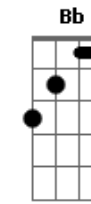

No que pode acontecer
 Você não esta em meu lugar por isso
C
 Não vai entender

BASE PÓS-RIFF

Gm **Bb** **F**
 Outra vez alguém se vai te dando as costas
Gm
 Sem olhar pra tras
Dm **C**
 Esse medo que te afasta
Gm **Bb** **C**
 E faz você ficar cada vez mais só

RIFF INTRO

Na segunda intro a ota guita faz abafado e|--5-- (varias

Acordes

© ukulele-chords.com

© ukulele-chords.com

© ukulele-chords.com

© ukulele-chords.com

© ukulele-chords.com

© ukulele-chords.com

© ukulele-chords.com

© ukulele-chords.com

© ukulele-chords.com

© ukulele-chords.com

vezes) e depois --10--
 e depois nos versos D|--7--

Dm
 Nem sempre foi assim eu volto pra buscar

O que tirou de mim
Bb **C**
 E ainda pode me levar
Dm
 Pra perto de voce