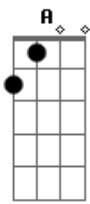

No que pode acontecer
 Você não esta em meu lugar por isso
C
 Não vai entender

BASE PÓS-RIFF

Gm **Bb** **F**
 Outra vez alguém se vai te dando as costas
Gm
 Sem olhar pra tras
Dm **C**
 Esse medo que te afasta
Gm **Bb** **C**
 E faz você ficar cada vez mais só

RIFF INTRO

Na segunda intro a ota guita faz abafado e|--5-- (varias

Acordes

© ukulele-chords.com

© ukulele-chords.com

© ukulele-chords.com

© ukulele-chords.com

© ukulele-chords.com

© ukulele-chords.com

© ukulele-chords.com

© ukulele-chords.com

© ukulele-chords.com

© ukulele-chords.com

vezes) e depois --10--
 e depois nos versos D|--7--

Dm
 Nem sempre foi assim eu volto pra buscar

O que tirou de mim
Bb **C**
 E ainda pode me levar
Dm
 Pra perto de voce