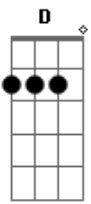

Drive - Cada vez Mais Só

Tom: F

É mais fácil tocar a música com a guitarra/violão afinada em Ré -> D A D G B e

RIFF INTRO

BASE PÓS-RIFF

Dm, F, G

Dm
Parece estupidez tudo acabar assim

Quem sabe pra você
 Não seja como foi pra mim
Dm
 Não paro pra pensar

No que pode acontecer
 Você não esta em meu lugar por isso
C
 Não vai entender

BASE PÓS-RIFF

Gm **Bb** **F**
 Outra vez alguém se vai te dando as costas
Gm
 Sem olhar pra tras
Dm **C**
 Esse medo que te afasta
Gm **Bb** **C**
 E faz você ficar cada vez mais só

RIFF INTRO

Na segunda intro a ota guita faz abafado e|--5-- (varias

Acordes

© ukulele-chords.com

© ukulele-chords.com

© ukulele-chords.com

© ukulele-chords.com

© ukulele-chords.com

© ukulele-chords.com

© ukulele-chords.com

© ukulele-chords.com

© ukulele-chords.com

© ukulele-chords.com

vezes) e depois --10--
 e depois nos versos D|--7--

Dm
 Nem sempre foi assim eu volto pra buscar

O que tirou de mim
Bb **C**
 E ainda pode me levar
Dm
 Pra perto de voce