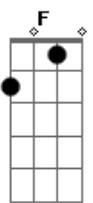

Drive - Cada Vez Mais Só

Tom: **F**

É mais fácil tocar a música com a guitarra/violão afinada em Ré -> **D A D G B e**

RIFF INTRO

BASE PÓS-RIFF

Dm, F, G

Dm
Parece estupidez tudo acabar assim

Quem sabe pra você
          Bb   **C**
Não seja como foi pra mim
Dm
Não paro pra pensar

No que pode acontecer
                                                          Bb
Você não esta em meu lugar por isso
C
Não vai entender

BASE PÓS-RIFF

Gm   **Bb**   **F**
Outra vez alguém se vai te dando as costas
                                                          Gm
Sem olhar pra tras
Dm   **C**
Esse medo que te afasta
                  Gm   **Bb**   **C**
E faz você ficar cada vez mais só

RIFF INTRO

Na segunda intro a ota guita faz abafado e|--5-- (varias

vezes) e depois --10--
e depois nos versos D|--7--

Dm
Nem sempre foi assim eu volto pra buscar

O que tirou de mim
          Bb   **C**
E ainda pode me levar
Dm
Pra perto de voce

Onde eu não quero estar

Não sei o que dizer
          Bb
Embora tenha
C   **Gm**
Tanto pra falar uoooo

Dm   **C**   **F**
Outra vez alguém se vai te dando as costas
                                                          Gm
Sem olhar pra tras
Dm   **C**
Esse medo que te afasta
                  Gm   **Bb**   **C**
E faz você ficar cada vez mais só

BASE SOLO: Gm, A#, Gm, A#, Dm, C, F, Gm

Dm   **C**   **F**
Outra vez alguém se vai te dando as costas
                                                          Gm
Sem olhar pra tras
Dm   **C**
Esse medo que te afasta
                  Gm   **Bb**   **C**
E faz você ficar cada vez mais só

BASE PÓS-INTRO

D

Acordes

© ukulele-chords.com