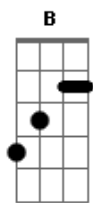

Gm **Bb** **C**
E faz você ficar cada vez mais só

RIFF INTRO

Na segunda intro a ota guita faz abafado e|--5-- (varias

vezes) e depois --10--
e depois nos versos D|--7--

Dm
Nem sempre foi assim eu volto pra buscar

Sem olhar pra tras
Dm **C**
Esse medo que te afasta
Gm **Bb** **C**
E faz você ficar cada vez mais só

BASE SOLO: Gm, A#, Gm, A#, Dm, C, F, Gm

Dm **C** **F**
Outra vez alguém se vai te dando as costas

Sem olhar pra tras
Dm **C**
Esse medo que te afasta
Gm **Bb** **C**
E faz você ficar cada vez mais só

BASE PÓS-INTRO

D

Acordes

© ukulele-chords.com

© ukulele-chords.com

© ukulele-chords.com

© ukulele-chords.com

© ukulele-chords.com