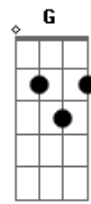

No que pode acontecer
 Você não esta em meu lugar por isso
C
 Não vai entender

BASE PÓS-RIFF

Gm **Bb** **F**
 Outra vez alguém se vai te dando as costas
Gm
 Sem olhar pra tras
Dm **C**
 Esse medo que te afasta
Gm **Bb** **C**
 E faz você ficar cada vez mais só

RIFF INTRO

Na segunda intro a ota guita faz abafado e|--5-- (varias

Acordes

© ukulele-chords.com

© ukulele-chords.com

© ukulele-chords.com

© ukulele-chords.com

© ukulele-chords.com

© ukulele-chords.com

© ukulele-chords.com

© ukulele-chords.com

© ukulele-chords.com

© ukulele-chords.com

vezes) e depois --10--
 e depois nos versos D|--7--

Dm
 Nem sempre foi assim eu volto pra buscar

O que tirou de mim
Bb **C**
 E ainda pode me levar
Dm
 Pra perto de voce