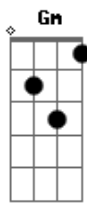

© ukulele-chords.com