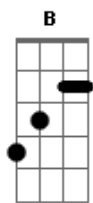

Gm **Bb** **C**
E faz você ficar cada vez mais só

RIFF INTRO

Na segunda intro a ota guita faz abafado e|--5-- (varias

vezes) e depois --10--
e depois nos versos D|--7--

Dm
Nem sempre foi assim eu volto pra buscar

Sem olhar pra tras
Esse medo que te afasta

Gm **Bb** **C**
E faz você ficar cada vez mais só

BASE SOLO: Gm, A#, Gm, A#, Dm, C, F, Gm

Dm **C** **F**
Outra vez alguém se vai te dando as costas

Sem olhar pra tras
Esse medo que te afasta

Gm **Bb** **C**
E faz você ficar cada vez mais só

BASE PÓS-INTRO

D

Acordes

© ukulele-chords.com

© ukulele-chords.com

© ukulele-chords.com

© ukulele-chords.com