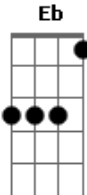

© ukulele-chords.com