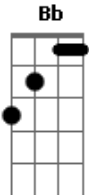

© ukulele-chords.com