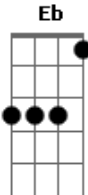

© ukulele-chords.com