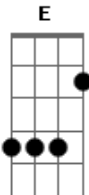

© ukulele-chords.com