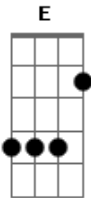

© ukulele-chords.com