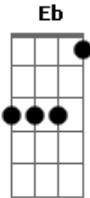

© ukulele-chords.com