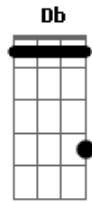

© ukulele-chords.com