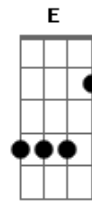

© ukulele-chords.com