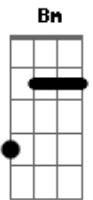

© ukulele-chords.com