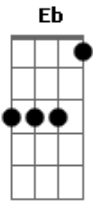

© ukulele-chords.com