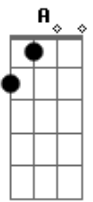

Drive-In - Estigma

Tom: A

Afinação: Eb Ab Db Gb Bb

Eb Afinação: DROP Db

Intro: Gbm D E

Gbm D Bm E
Quem viu, a cruz, e viu o seu rosto
Gbm D Bm E Gbm
E um sofrer de não aguentar, a dor de suportar o pecado do mundo

Refrão:
Gbm Gbm D
eu não vou mais seguir na sombra da escuridão
(eu vi menti fingi não crer)
Gbm D
achando que perdi, só não encontro a razão
E
me admira não mostrar...

Gbm D Bm E
eu vi, a luz, renascer do medo
Gbm D Bm
quanto a fé que eu guardei
E Gbm
enfim me libertei do pecado do mundo

Refrão:

Gbm Gbm D
eu não vou mais seguir na sombra da escuridão
E Gbm
(eu vi menti fingi não crer)
Gbm D
achando que perdi, só não encontro a razão
E
me admira não mostrar...
D
...me admira não mostrar...
E Gbm A D
ao mundo o que realmente foi a salvação
E Gbm A
pra muito de nós...

Gbm
eu não vou mais seguir na sombra da escuridão
Gbm
achando que perdi, só não encontro a razão
Gbm Gbm D
eu não vou mais seguir na sombra da escuridão
E
(e todo sangue derramado)
Gbm Gbm D
achando que perdi, só não encontro a razão
E
(e todo sofrimento amargo)

Acordes

© ukulele-chords.com