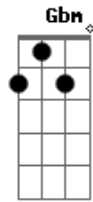

© ukulele-chords.com