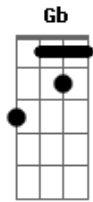

© ukulele-chords.com