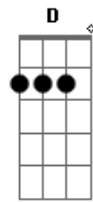

© ukulele-chords.com