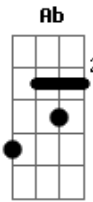

© ukulele-chords.com