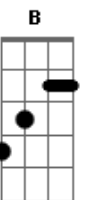

© ukulele-chords.com