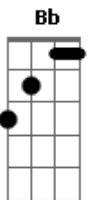

© ukulele-chords.com