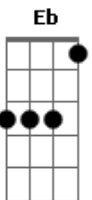

© ukulele-chords.com